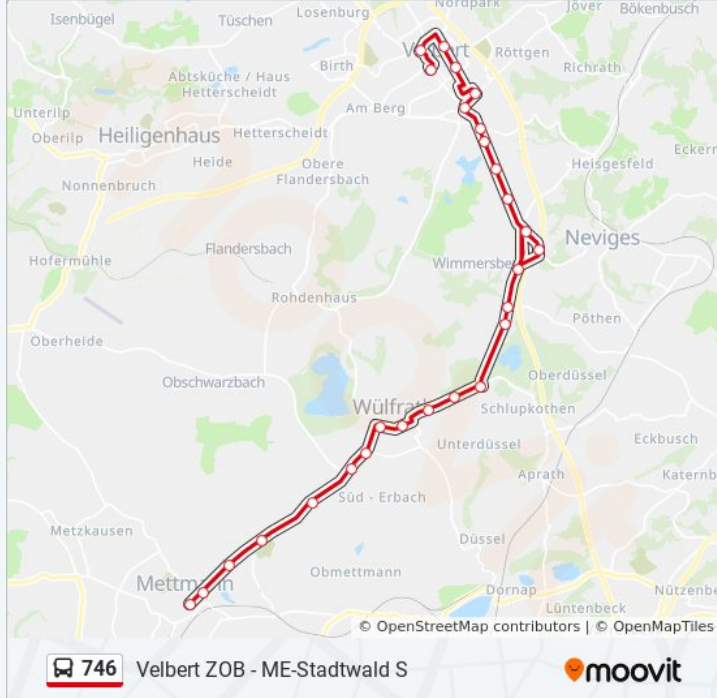

Buslinie 746 Info

Richtung: Velbert ZOB

Stationen: 29

Fahrdauer: 41 Min

Linien Informationen:

Velbert Tönisheide Mitte

Velbert Peibst

Velbert Schlagbaum

Velbert Bastersteich

Velbert Deller Straße

Velbert Willy-Brandt-Platz

Velbert Südstraße

Velbert Christuskirche

Velbert Hohenzollernstraße

Velbert Schloßstraße

Velbert Zob

Richtung: Wülfrath Stadtmittel

11 Haltestellen

[LINIENPLAN ANZEIGEN](#)

Me-Stadtwald S

Mettmann Bahnstraße

Me-Jubiläumsplatz

Mettmann Seibelstraße

Mettmann Goldberger Straße