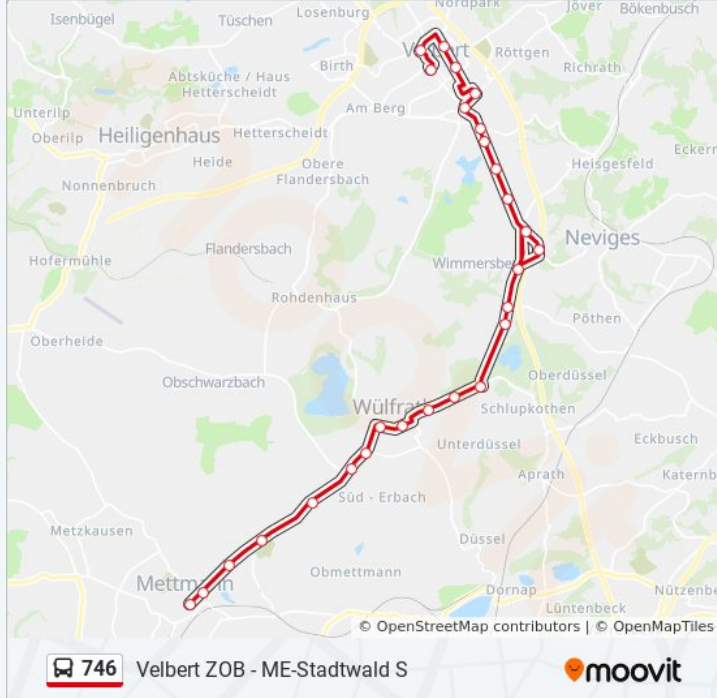

Buslinie 746 Info

Richtung: Velbert ZOB

Stationen: 29

Fahrtdauer: 46 Min

Linien Informationen:

Velbert Tönisheide Mitte

Velbert Peibst

Velbert Schlagbaum

Velbert Bastersteich

Velbert Deller Straße

Velbert Willy-Brandt-Platz

Velbert Südstraße

Velbert Christuskirche

Velbert Hohenzollernstraße

Velbert Schloßstraße

Velbert Zob

Richtung: Wülfrath Stadtmitte

11 Haltestellen

[LINIENPLAN ANZEIGEN](#)

Me-Stadtwald S

Mettmann Bahnstraße

Me-Jubiläumsplatz

Mettmann Seibelstraße

Mettmann Goldberger Straße