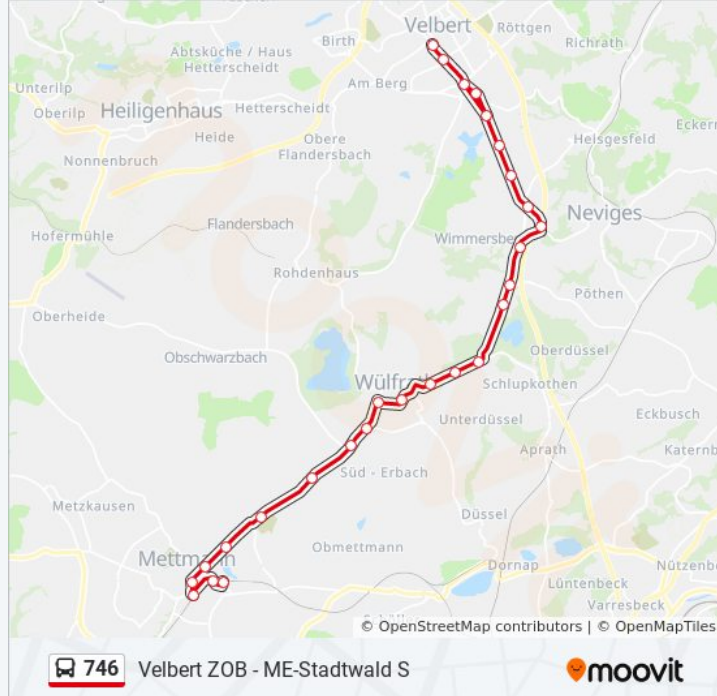

Buslinie 746 Info

Richtung: Me-Stadtwald S

Stationen: 27

Fahrtdauer: 38 Min

Linien Informationen:

Wülfrath Zur Schönen Aussicht

Mettmann Obenöztzbach

Mettmann Lindenheide

Mettmann Goldberger Straße

Mettmann Seibelstraße

Me-Jubiläumsplatz

Me-Zentrum S

Mettmann Bahnstraße

Me-Stadtwald S

Richtung: Velbert ZOB

29 Haltestellen

[LINIENPLAN ANZEIGEN](#)

Me-Stadtwald S

Mettmann Bahnstraße

Me-Jubiläumsplatz

Mettmann Seibelstraße

Mettmann Goldberger Straße

Mettmann Lindenheide

Mettmann Obenöztzbach