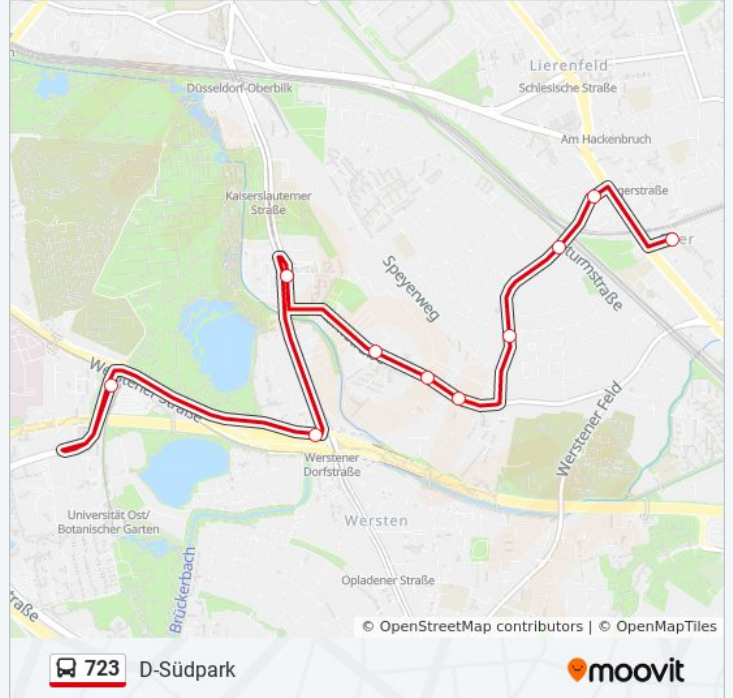

Buslinie 723 Offline Fahrpläne und Netzkarten stehen auf moovitapp.com zur Verfügung. Verwende den [Moovit App](https://moovitapp.com), um Live Bus Abfahrten, Zugfahrpläne oder U-Bahn Fahrplanzeiten zu sehen, sowie Schritt für Schritt Wegangaben für alle öffentlichen Verkehrsmittel in NRW (Nordrhein-Westfalen) zu erhalten.

[Über Moovit](#) • [MaaS Lösungen](#) • [Unterstützte Länder](#) • [Mooviter Community](#)

© 2024 Moovit - Alle Rechte vorbehalten

Siehe Live Ankunftszeiten