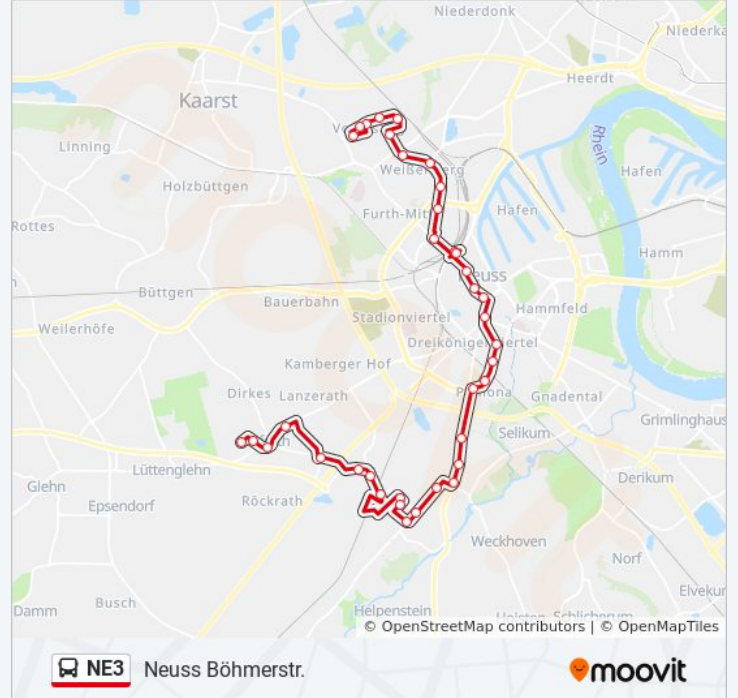

Neuss Böhmerstr.

Hol Dir Die App

Die Buslinie NE3 Neuss Böhmerstr. hat eine Route. Betriebszeiten an Werktagen

(1) Neuss Böhmerstr.: 01:41 - 02:41

Verwende Moovit, um die nächste Station der Buslinie NE3 zu finden und um zu erfahren wann die nächste Buslinie NE3 kommt.

Buslinie NE3 Info

Richtung: Neuss Böhmerstr.

Stationen: 37

Fahrdauer: 49 Min

Linien Informationen:

Neuss Zolltor

Neuss Neustr.

Neuss Niedertor

Neuss Hauptbahnhof

Neuss Hauptbahnhof

Neuss Wolberostr.

Neuss Wolkerstr.

Neuss Im Tal

Neuss am Kotthausweg

Neuss Gladbacher Str.

Neuss Thomas-Morus-Kirche

Neuss Furtherhofstr.

Neuss Böcklerstr.

Neuss Böhmerstr.

Neuss Schmolzstr.

Neuss Böhmerstr.

Buslinie NE3 Offline Fahrpläne und Netzkarten stehen auf moovitapp.com zur Verfügung. Verwende den [Moovit App](#), um Live Bus Abfahrten, Zugfahrpläne oder U-Bahn Fahrplanzeiten zu sehen, sowie Schritt für Schritt Wegangaben für alle öffentlichen Verkehrsmittel in NRW (Nordrhein-Westfalen) zu erhalten.