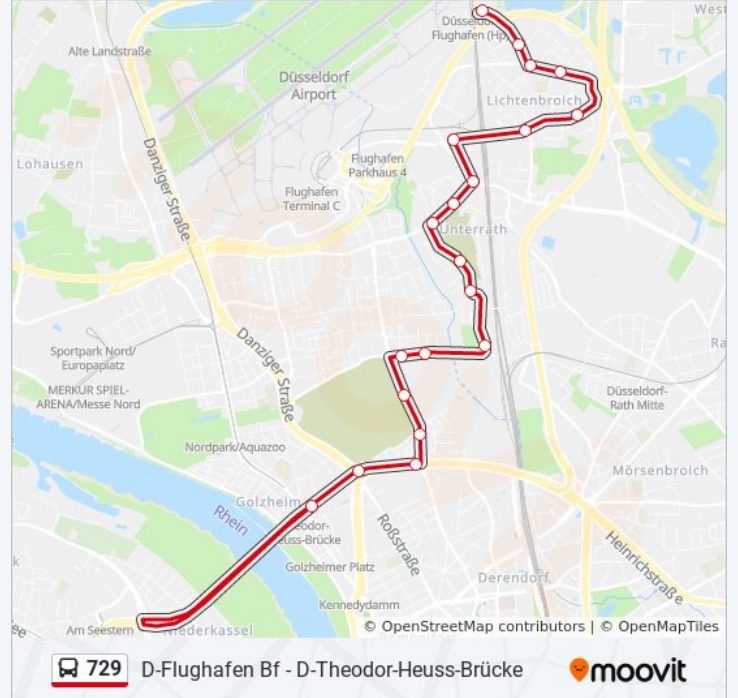

Die Buslinie 729 (D-Flughafen Bf - D-Theodor-Heuss-Brücke) hat 2 Routen

(1) D-Flughafen Bf: 04:47 - 20:07(2) D-Theodor-Heuss-Brücke: 04:52 - 23:40

Verwende Moovit, um die nächste Station der Buslinie 729 zu finden und um zu erfahren wann die nächste Buslinie 729 kommt.

Richtung: D-Flughafen Bf

20 Haltestellen

[LINIENPLAN ANZEIGEN](#)

D-Theodor-Heuss-Brücke
D-Nordfriedhof
D-Nordfriedhof
D-Hugo-Viehoff-Straße
D-Großmarkt
D-Ziegelstraße
D-Bocholter Straße
D-Höxterweg
D-Hoferhofstraße
D-Walsroder Weg
D-Am Röttchen
D-Unterrath, Friedhof
D-Unterrath S
D-Parsevalstraße
D-Im Schlank
D-Neu-Lichtenbroich
D-Wanheimer Straße
D-Nosenberger Straße
D-Mündelheimer Weg
D-Flughafen Bf

Buslinie 729 Info

Richtung: D-Flughafen Bf

Stationen: 20

Fahrtdauer: 23 Min

Linien Informationen:

Richtung: D-Theodor-Heuss-Brücke

20 Haltestellen

[LINIENPLAN ANZEIGEN](#)

Buslinie 729 Info

Richtung: D-Theodor-Heuss-Brücke

Stationen: 20

Fahrtdauer: 23 Min

Linien Informationen:

D-Nordfriedhof

D-Theodor-Heuss-Brücke

Buslinie 729 Offline Fahrpläne und Netzkarten stehen auf moovitapp.com zur Verfügung. Verwende den [Moovit App](#), um Live Bus Abfahrten, Zugfahrpläne oder U-Bahn Fahrplanzeiten zu sehen, sowie Schritt für Schritt Wegangaben für alle öffentlichen Verkehrsmittel in NRW (Nordrhein-Westfalen) zu erhalten.