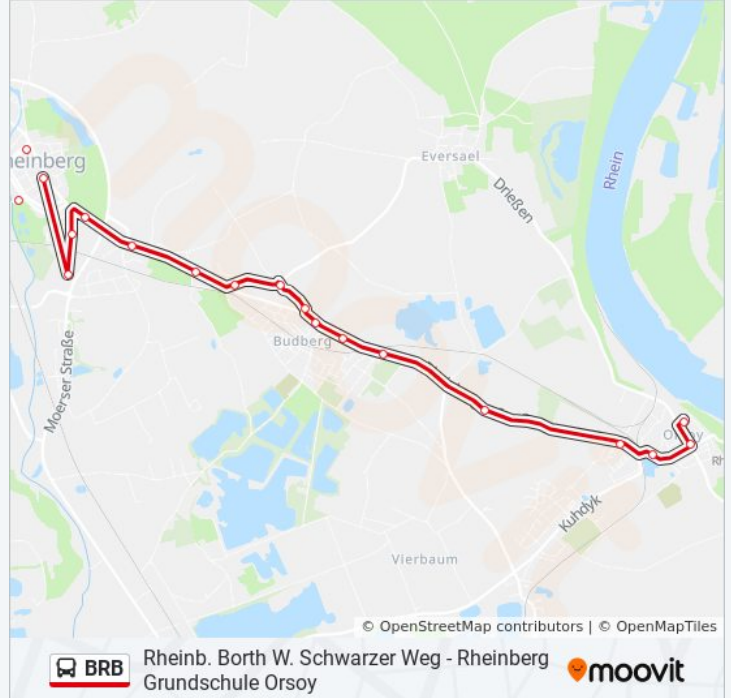

Rheinberg Alpener Straße

Rheinberg Steinfabrik

Rheinberg Millingen Jahnstraße

Rheinberg Millingen Siedlung

Rheinberg Herderstraße

Rheinberg Millingen Bahnhof

Rheinberg Ossenberg Kirche

Rheinberg Ossenberg Maas

Buslinie BRB Info

Richtung: Rheinberg Grundschule Orsoy

Stationen: 44

Fahrdauer: 69 Min

Linien Informationen:

Rheinberg Ossenbergr Kirche
Rheinberg Millingen Bahnhof
Rheinberg Herderstraße
Rheinberg Millingen Siedlung
Rheinberg Millingen Jahnstraße
Rheinberg Steinfabrik
Rheinberg Alpener Straße
Rheinberg, Tekkenhof
Rheinberg Heydecker Straße
Rheinberg Messe Niederrhein
Rheinberg Nikolaus-Palm-Straße
Rheinberg Römerstraße
Rheinberg Bahnhof
Rheinberg Sparkasse
Rheinberg Innenwall
Rheinberg Rathaus
Rheinbergklaus-Bechstein-Platz
Rheinberg Moerser Straße
Rheinberg Krankenhaus
Rheinberg Terrazoo
Rheinberg am Mühlenkolk
Rheinberg Eversaeler Straße
Rheinberg Budberg Kirche
Rheinberg Budberg Gemeindeamt
Rheinberg Budberg Sparkasse
Rheinberg am Keltenfeld
Rheinberg Spanische Schanzen
Rheinberg Plank
Rheinberg am Fullacker
Rheinberg Orsoy Krankenhaus
Rheinberg Orsoy Rathaus
Rheinberg Grundschule Orsoy

Richtung: Rheinberg Rathaus

16 Haltestellen

[LINIENPLAN ANZEIGEN](#)

Rheinberg Grundschule Orsoy
Rheinberg am Fullacker
Rheinberg Plank
Rheinberg Pelden
Rheinberg Spanische Schanzen
Rheinberg am Keltenfeld
Rheinberg Budberg Sparkasse
Rheinberg Budberg Gemeindeamt
Rheinberg Budberg Kirche
Rheinberg Eversaeler Straße
Rheinberg am Mühlenkolk
Rheinberg Terrazoo
Rheinberg Krankenhaus
Rheinbergklaus-Bechstein-Platz
Rheinberg Moerser Straße
Rheinberg Rathaus

Stationen: 16

Fahrtdauer: 14 Min

Linien Informationen:

Richtung: Rheinberg Rathaus

28 Haltestellen

[LINIENPLAN ANZEIGEN](#)

Rheinb. Borth Schwarzer Weg
Rheinberg Wallach Gathstraße
Rheinberg Borth Wallach
Rheinberg Wilhelm-Tell-Straße