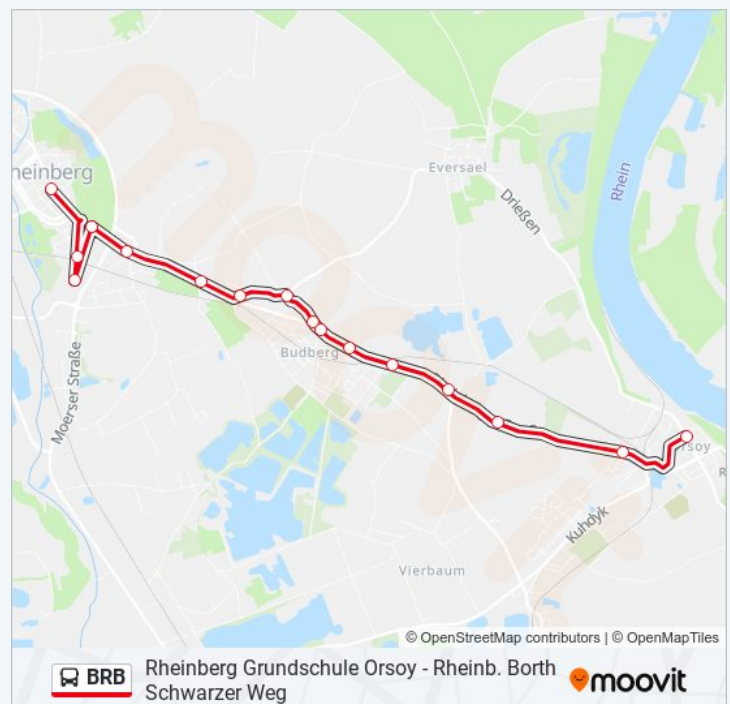

Buslinie BRB Info

Richtung: Rheinberg Grundschule Orsoy

Stationen: 44

Fahrdauer: 69 Min

Linien Informationen:

Rheinberg Ossenbergr Kirche
Rheinberg Millingen Bahnhof
Rheinberg Herderstraße
Rheinberg Millingen Siedlung
Rheinberg Millingen Jahnstraße
Rheinberg Steinfabrik
Rheinberg Alpener Straße
Rheinberg, Tekkenhof
Rheinberg Heydecker Straße
Rheinberg Messe Niederrhein
Rheinberg Nikolaus-Palm-Straße
Rheinberg Römerstraße
Rheinberg Bahnhof
Rheinberg Sparkasse
Rheinberg Innenwall
Rheinberg Rathaus
Rheinbergklaus-Bechstein-Platz
Rheinberg Moerser Straße
Rheinberg Krankenhaus
Rheinberg Terrazoo
Rheinberg am Mühlenkolk
Rheinberg Eversaeler Straße
Rheinberg Budberg Kirche
Rheinberg Budberg Gemeindeamt
Rheinberg Budberg Sparkasse
Rheinberg am Keltenfeld
Rheinberg Spanische Schanzen
Rheinberg Plank
Rheinberg am Fullacker
Rheinberg Orsoy Krankenhaus
Rheinberg Orsoy Rathaus
Rheinberg Grundschule Orsoy

Richtung: Rheinberg Rathaus

16 Haltestellen

[LINIENPLAN ANZEIGEN](#)

Rheinberg Grundschule Orsoy
Rheinberg am Fullacker
Rheinberg Plank
Rheinberg Pelden
Rheinberg Spanische Schanzen
Rheinberg am Keltenfeld
Rheinberg Budberg Sparkasse
Rheinberg Budberg Gemeindeamt
Rheinberg Budberg Kirche
Rheinberg Eversaeler Straße
Rheinberg am Mühlenkolk
Rheinberg Terrazoo
Rheinberg Krankenhaus
Rheinbergklaus-Bechstein-Platz
Rheinberg Moerser Straße
Rheinberg Rathaus

Buslinie BRB Fahrpläne

Abfahrzeiten in Richtung Rheinberg Rathaus

Montag	18:24
Dienstag	18:24
Mittwoch	18:24
Donnerstag	18:24
Freitag	18:24
Samstag	Kein Betrieb
Sonntag	Kein Betrieb

Buslinie BRB Info

Richtung: Rheinberg Rathaus

Stationen: 16

Fahrtdauer: 14 Min

Linien Informationen:

Richtung: Rheinberg Rathaus

28 Haltestellen

[LINIENPLAN ANZEIGEN](#)

Rheinb. Borth Schwarzer Weg
Rheinberg Wallach Gathstraße
Rheinberg Borth Wallach
Rheinberg Wilhelm-Tell-Straße