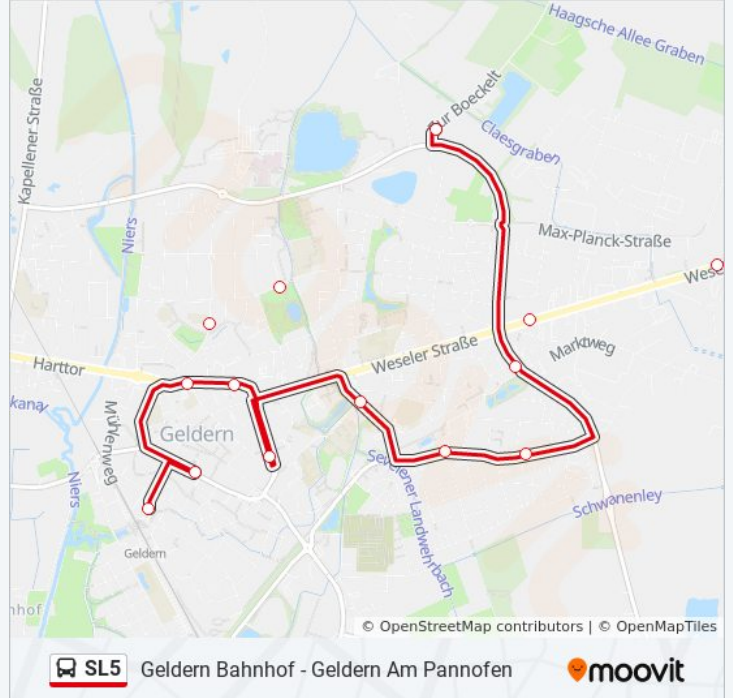

**Richtung: Geldern Bahnhof**

18 Haltestellen

[LINIENPLAN ANZEIGEN](#)

- Geldern Zur Boeckelt
- Geldern Boeckelt/Alte Schule
- Geldern Gartz
- Geldern Aengenesch Kirche
- Geldern Aengenesch B 58
- Geldern am Pannofen
- Geldern Marktweg
- Geldern Stettiner Straße
- Geldern Bodelschwinghstraße
- Geldern Rosengarten
- Geldern Schulzentrum
- Geldern Egmondpark
- Geldern A.-Schweitzer-Schule
- Geldern Michael-Schule
- Geldern Nordwall
- Geldern Ostwall
- Geldern Südwall
- Geldern Bahnhof

**Buslinie SL5 Info**

**Richtung:** Geldern Bahnhof

**Stationen:** 18

**Fahrtdauer:** 12 Min

**Linien Informationen:**

## Richtung: Geldern Zur Boeckelt

15 Haltestellen

[LINIENPLAN ANZEIGEN](#)

Geldern Bahnhof  
 Geldern Markt  
 Geldern A.-Schweitzer-Schule  
 Geldern Egmondpark  
 Geldern Schulzentrum  
 Geldern Rosengarten  
 Geldern Bodelschwinghstraße  
 Geldern Stettiner Straße  
 Geldern Marktweg  
 Geldern am Pannofen  
 Geldern Aengenesch B 58  
 Geldern Aengenesch Kirche  
 Geldern Gartz  
 Geldern Boeckelt/Alte Schule  
 Geldern Zur Boeckelt

## Buslinie SL5 Info

**Richtung:** Geldern Zur Boeckelt

**Stationen:** 15

**Fahrtdauer:** 17 Min

**Linien Informationen:**