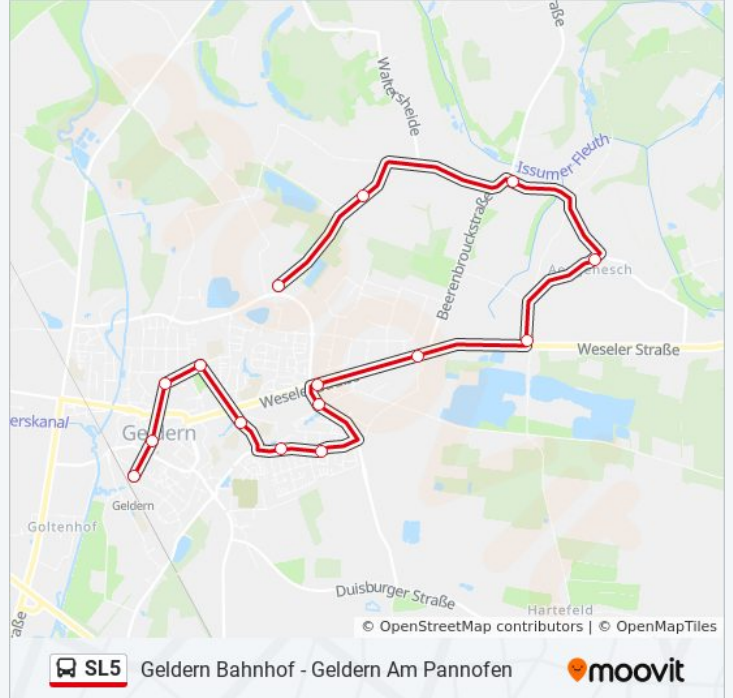

**Richtung: Geldern Bahnhof**

18 Haltestellen

[LINIENPLAN ANZEIGEN](#)

- Geldern Zur Boeckelt
- Geldern Boeckelt/Alte Schule
- Geldern Gartz
- Geldern Aengenesch Kirche
- Geldern Aengenesch B 58
- Geldern am Pannofen
- Geldern Marktweg
- Geldern Stettiner Straße
- Geldern Bodelschwinghstraße
- Geldern Rosengarten
- Geldern Schulzentrum
- Geldern Egmondpark
- Geldern A.-Schweitzer-Schule
- Geldern Michael-Schule
- Geldern Nordwall
- Geldern Ostwall
- Geldern Südwall
- Geldern Bahnhof

**Buslinie SL5 Info**

**Richtung:** Geldern Bahnhof

**Stationen:** 18

**Fahrtdauer:** 12 Min

**Linien Informationen:**

## Richtung: Geldern Zur Boeckelt

15 Haltestellen

[LINIENPLAN ANZEIGEN](#)

Geldern Bahnhof  
 Geldern Markt  
 Geldern A.-Schweitzer-Schule  
 Geldern Egmondpark  
 Geldern Schulzentrum  
 Geldern Rosengarten  
 Geldern Bodelschwinghstraße  
 Geldern Stettiner Straße  
 Geldern Marktweg  
 Geldern am Pannofen  
 Geldern Aengenesch B 58  
 Geldern Aengenesch Kirche  
 Geldern Gartz  
 Geldern Boeckelt/Alte Schule  
 Geldern Zur Boeckelt

## Buslinie SL5 Info

**Richtung:** Geldern Zur Boeckelt

**Stationen:** 15

**Fahrtdauer:** 17 Min

**Linien Informationen:**