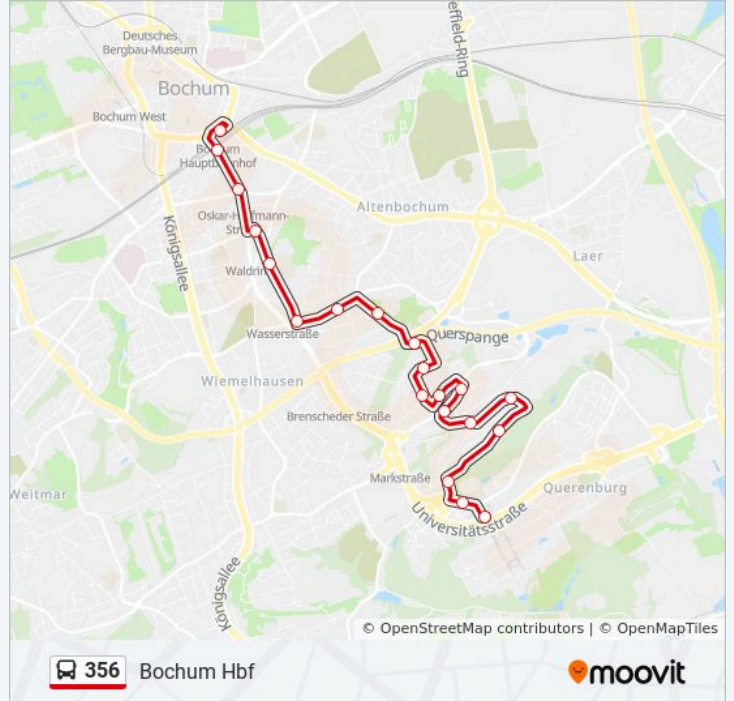

Die Buslinie 356 (Bochum Hbf) hat 2 Routen

(1) Bochum Hbf: 05:05 - 23:05(2) Bochum Ruhr-Universität: 05:05 - 23:40

Verwende Moovit, um die nächste Station der Buslinie 356 zu finden und um zu erfahren wann die nächste Buslinie 356 kommt.

### Richtung: Bochum Hbf

20 Haltestellen

[LINIENPLAN ANZEIGEN](#)

Bochum Ruhr-Universität  
Bochum Hallenbad Querenburg  
Bochum Schinkelstr.  
Bochum Auf Der Papenburg  
Bochum Peter-Parler-Weg  
Bochum Heintzmannstr.  
Bochum Semperstr.  
Bochum am Erlenkamp  
Bochum Alte Markstr.  
Bochum Girondelle  
Bochum Schadowstr.  
Bochum Steinkuhlstr.  
Bochum Paulinenstr.  
Bochum Velsstr.  
Bochum Wasserstr.  
Bochum Aral-Forschung  
Bochum Querenburger Str.  
Bochum Oskar-Hoffmann-Str.  
Bochum Hbf/Buddenbergplatz  
Bochum Hbf

### Buslinie 356 Info

**Richtung:** Bochum Hbf

**Stationen:** 20

**Fahrtdauer:** 24 Min

**Linien Informationen:**

## Richtung: Bochum Ruhr-Universität

21 Haltestellen

[LINIENPLAN ANZEIGEN](#)

Bochum Hbf

Bochum Hbf/Buddenbergplatz

Bochum Oskar-Hoffmann-Str.

Bochum Querenburger Str.

Bochum Aral-Forschung