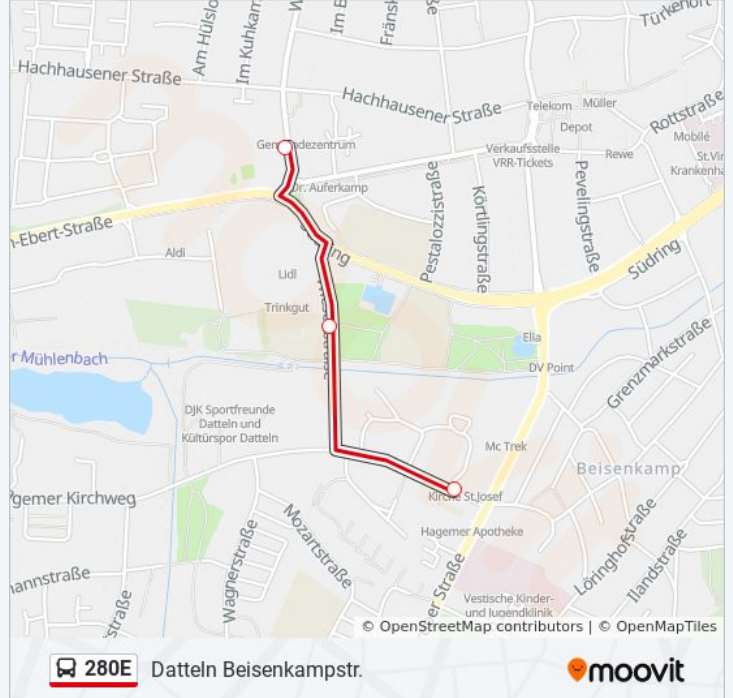

### Richtung: Cas Henrichenburg Mitte

25 Haltestellen

[LINIENPLAN ANZEIGEN](#)

Datteln Stadtbad  
Datteln Wiesenstr.  
Datteln Beethovenplatz  
Datteln Hochhaus  
Datteln Schürenheck  
Datteln Bredder Weg  
Datteln Emscher-Lippe-Str.  
Datteln am Dümmerbach  
Datteln Zechenstr.  
Datteln Margaretenstr.  
Datteln Meckinghover Weg  
Datteln Böckenheckstr.  
Datteln Neuer Weg  
Datteln Rheinzink  
Datteln Ludgerushaus  
Datteln Klosterkirche  
Datteln Klosterstr.  
Datteln August-Becker-Str.  
Datteln Wittener Str.  
Castrop-Rauxel Heidestr.  
Cas Suderwicher Str

### Richtung: Datteln Beisenkampstr.

3 Haltestellen

[LINIENPLAN ANZEIGEN](#)

Datteln Westring

Datteln Stadtbad

Datteln Beisenkampstr.

### Buslinie 280E Info

**Richtung:** Datteln Beisenkampstr.

**Stationen:** 3

**Fahrdauer:** 4 Min

**Linien Informationen:**

## Richtung: Datteln Bus Bf

19 Haltestellen

[LINIENPLAN ANZEIGEN](#)

- Datteln Klosterstr.
- Datteln Klosterkirche
- Datteln Dahlstr.
- Datteln Neuer Weg Nr. 47
- Datteln Neuer Weg
- Datteln Böckenheckstr.
- Datteln Meckinghover Weg
- Datteln Margaretenstr.
- Datteln Zechenstr.
- Datteln am Dümmerbach
- Datteln Emscher-Lippe-Str.
- Datteln Bredder Weg
- Datteln Schürenheck
- Datteln Hochhaus
- Datteln Beethovenplatz
- Datteln Wiesenstr.
- Datteln Stadtbad
- Datteln Hans-Böckler-Str.