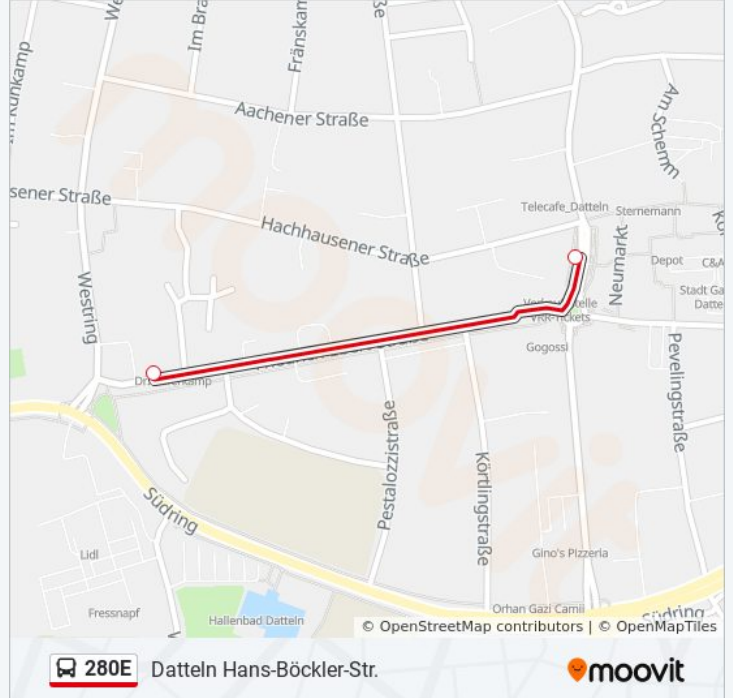

### Richtung: Cas Henrichenburg Mitte

25 Haltestellen

[LINIENPLAN ANZEIGEN](#)

Datteln Stadtbad  
Datteln Wiesenstr.  
Datteln Beethovenplatz  
Datteln Hochhaus  
Datteln Schürenheck  
Datteln Bredder Weg  
Datteln Emscher-Lippe-Str.  
Datteln am Dümmerbach  
Datteln Zechenstr.  
Datteln Margaretenstr.  
Datteln Meckinghover Weg  
Datteln Böckenheckstr.  
Datteln Neuer Weg  
Datteln Rheinzink  
Datteln Ludgerushaus  
Datteln Klosterkirche  
Datteln Klosterstr.  
Datteln August-Becker-Str.  
Datteln Wittener Str.  
Castrop-Rauxel Heidestr.  
Cas Suderwicher Str

### Richtung: Datteln Beisenkampstr.

3 Haltestellen

[LINIENPLAN ANZEIGEN](#)

Datteln Westring

Datteln Stadtbad

Datteln Beisenkampstr.

## Datteln Bus Bf

**Richtung: Datteln Hans-Böckler-Str.**

2 Haltestellen

[LINIENPLAN ANZEIGEN](#)

Datteln Bus Bf

Datteln Hans-Böckler-Str.

### Buslinie 280E Info

**Richtung:** Datteln Hans-Böckler-Str.

**Stationen:** 2

**Fahrdauer:** 1 Min

**Linien Informationen:**

**Richtung: Datteln Neuer Weg**

7 Haltestellen

[LINIENPLAN ANZEIGEN](#)