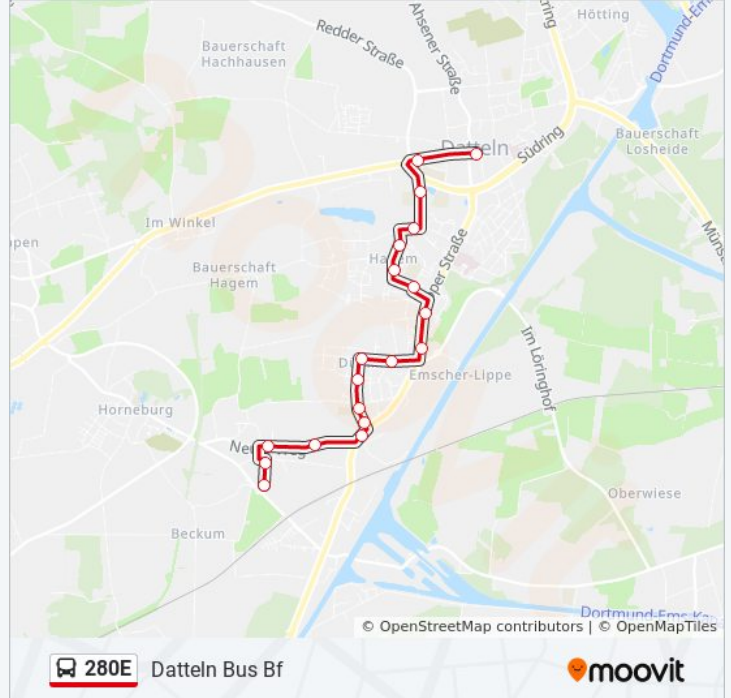

### Richtung: Datteln Beisenkampstr.

3 Haltestellen

[LINIENPLAN ANZEIGEN](#)

Datteln Westring

Datteln Stadtbad

Datteln Beisenkampstr.

### Buslinie 280E Info

**Richtung:** Datteln Beisenkampstr.

**Stationen:** 3

**Fahrdauer:** 4 Min

**Linien Informationen:**

## Buslinie 280E Info

**Richtung:** Datteln Bus Bf

**Stationen:** 19

**Fahrtdauer:** 19 Min

**Linien Informationen:**

## Datteln Bus Bf

**Richtung: Datteln Hans-Böckler-Str.**

2 Haltestellen

[LINIENPLAN ANZEIGEN](#)

Datteln Bus Bf

Datteln Hans-Böckler-Str.