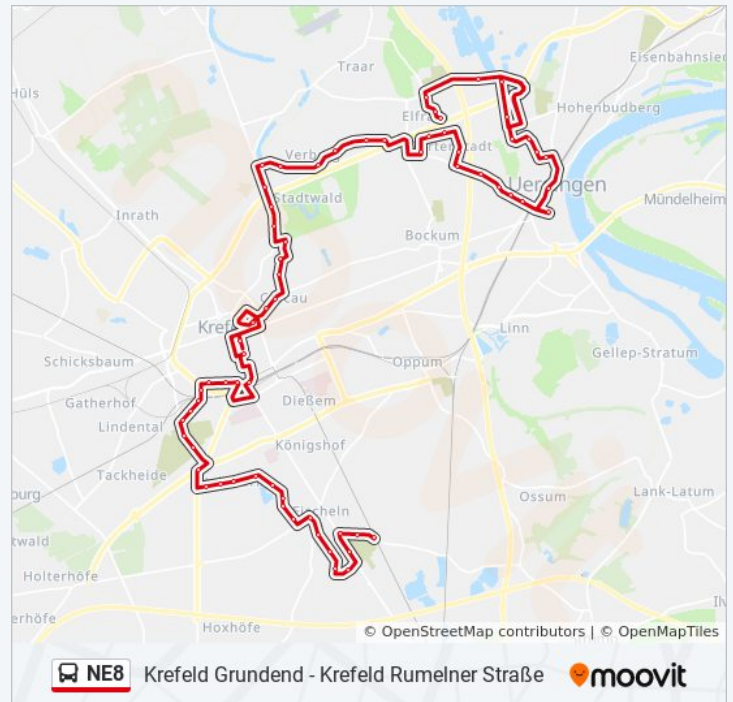

Krefeld Bleichpfad

Krefeld am Hohen Haus

Krefeld Bismarckplatz

Krefeld Richard-Wagner-Str.

Krefeld Wilhelmshofallee

Krefeld Stadtwald

Krefeld Appellweg

Krefeld Hohe Linden

## Buslinie NE8 Info

**Richtung:** Krefeld Rumelner Straße

**Stationen:** 66

**Fahrtdauer:** 78 Min

**Linien Informationen:**

Krefeld Heyenbaumstraße  
Krefeld Heidedyk  
Krefeld Zwingenbergstraße  
Krefeld Reitstall Hubertus  
Krefeld Wallerspfad  
Krefeld Wallerhof  
Krefeld Insterburger Platz  
Krefeld Pappelstraße  
Krefeld Gubener Straße  
Krefeld Stettiner Straße  
Krefeld Neißestraße  
Krefeld Kampstraße  
Krefeld Bergstraße  
Krefeld Arndtstraße  
Krefeld Querstraße  
Krefeld am Röttgen  
Krefeld Uerdingen Bf  
Krefeld Körnerstraße  
Krefeld Schützenstraße  
Krefeld Behringstraße  
Krefeld Topsstraße  
Krefeld Haberlandstraße  
Krefeld Elfrather See  
Krefeld Bruchweg  
Krefeld Elfrather Mühle  
Krefeld Neukirchener Straße  
Krefeld Rumelner Straße