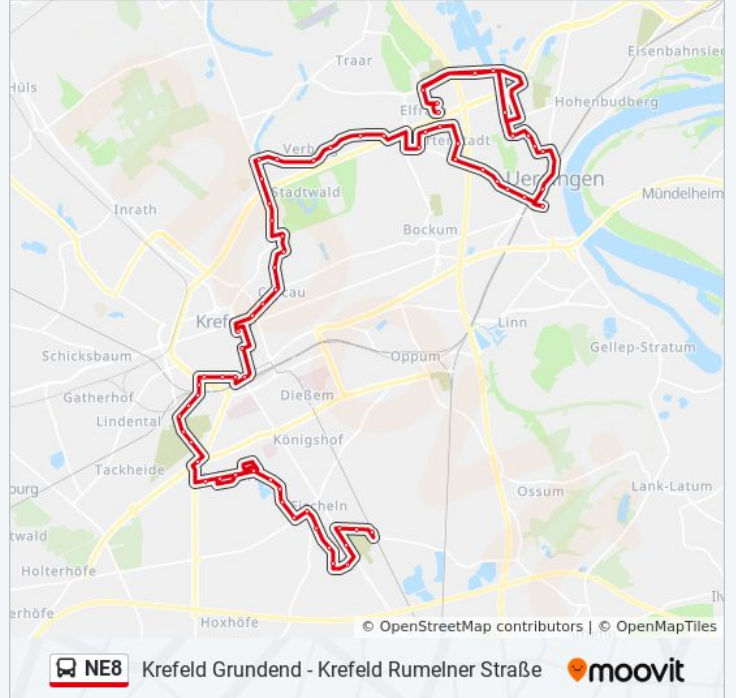

Verwende Moovit, um die nächste Station der Buslinie NE8 zu finden und um zu erfahren wann die nächste Buslinie NE8 kommt.

### Buslinie NE8 Info

**Richtung:** Krefeld Grundend

**Stationen:** 66

**Fahrtdauer:** 83 Min

**Linien Informationen:**

Krefeld Wallerhof  
Krefeld Wallerspfad  
Krefeld Reitstall Hubertus  
Krefeld Zwingenbergstraße  
Krefeld Heidedyk  
Krefeld Heyenbaumstraße  
Krefeld am Flohbusch  
Krefeld Hohe Linden  
Krefeld Appellweg  
Krefeld Stadtwald  
Krefeld Wilhelmshofallee  
Krefeld Richard-Wagner-Str.  
Krefeld Bismarckplatz  
Krefeld am Hohen Haus  
Krefeld Bleichpfad  
Krefeld Rheinstraße  
Krefeld Dreikönigenstr.  
Krefeld Hbf  
Krefeld Gerberstraße  
Krefeld Alexanderplatz  
Krefeld Corneliusplatz  
Krefeld Adlerstraße  
Krefeld Scharfstraße  
Krefeld Alte Gladbacher Str.  
Krefeld Vorster Straße  
Krefeld Heideckstraße  
Krefeld Friedhöfe  
Krefeld Oberschlesienstraße  
Krefeld Limbourgplatz  
Krefeld Sachsenweg  
Krefeld Remscheider Straße  
Krefeld Tiroler Weg  
Krefeld Freibad Neptun

Krefeld Kimplerstraße  
Krefeld Grevenbroicher Str.  
Krefeld Bergheimer Straße  
Krefeld Rosenstraße  
Krefeld Bruderschaftsweg  
Krefeld Neuburgshof  
Krefeld am Fischerhof  
Krefeld Budericher Weg  
Krefeld Alte Neusser Straße  
Krefeld Eichhornstraße  
Krefeld Fischeln Friedhof  
Krefeld Grundend

**Richtung: Krefeld Hbf**

39 Haltestellen

[LINIENPLAN ANZEIGEN](#)

Krefeld Rumelner Straße  
Krefeld Neukirchener Straße  
Krefeld Elfrather Mühle  
Krefeld Bruchweg  
Krefeld Elfrather See  
Krefeld Haberlandstraße  
Krefeld Topsstraße  
Krefeld Behringstraße  
Krefeld Schützenstraße  
Krefeld Körnerstraße  
Krefeld Uerdingen Bf  
Krefeld am Röttgen  
Krefeld Querstraße  
Krefeld Arndtstraße  
Krefeld Bergstraße  
Krefeld Kampstraße  
Krefeld Neißestraße