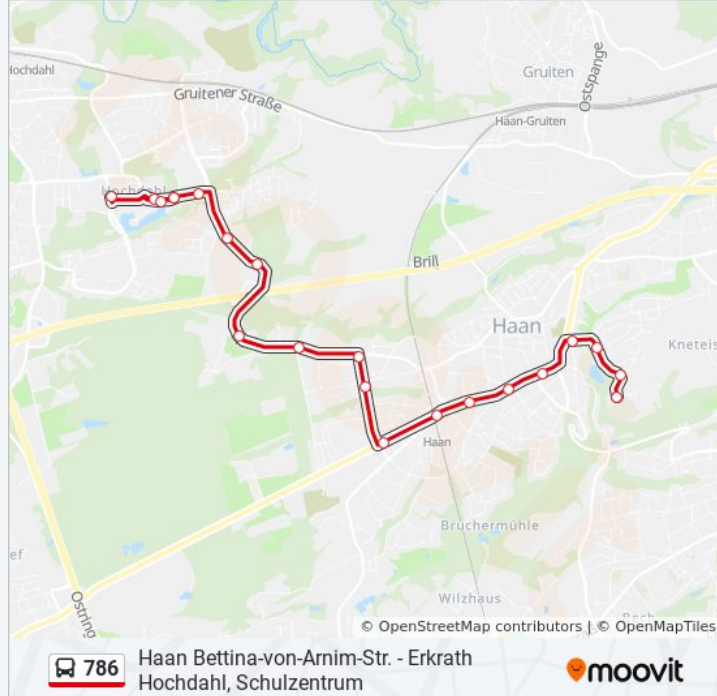

### Buslinie 786 Info

**Richtung:** Haan Bettina-Von-Arnim-Str.

**Stationen:** 21

**Fahrdauer:** 26 Min

**Linien Informationen:**

Haan Zwengenberger Str.

Haan An Der Bellekuhl

Haan Bettina-Von-Arnim-Str.

### Richtung: Haan, Markt

17 Haltestellen

[LINIENPLAN ANZEIGEN](#)

Erkrath Hochdahl, Schulzentrum

Erkrath Bürgerhaus

Erkrath Hochdahler Markt

Erkrath Bürgerhaus

Erkrath Hochdahl, Schulzentrum