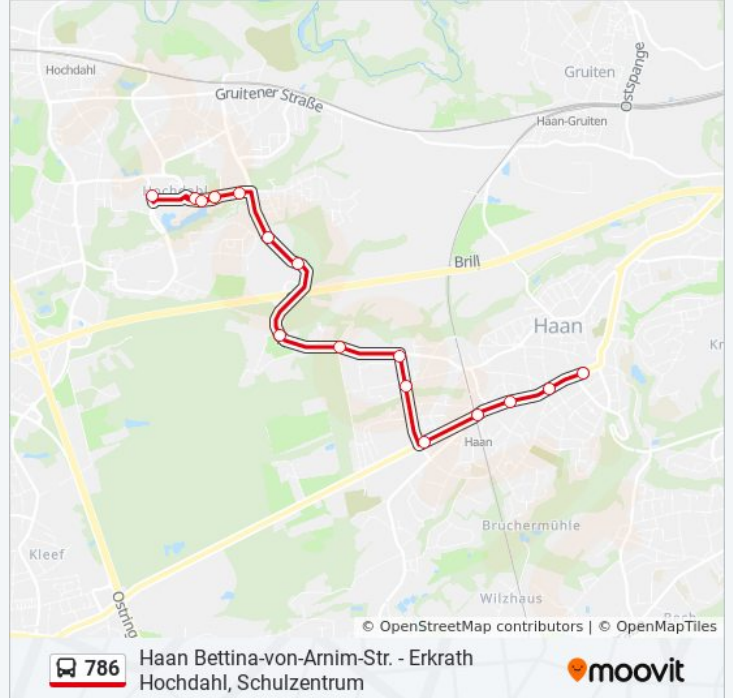

Buslinie 786 Offline Fahrpläne und Netzkarten stehen auf moovitapp.com zur Verfügung. Verwende den [Moovit App](#), um Live Bus Abfahrten, Zugfahrpläne oder U-Bahn Fahrplanzeiten zu sehen, sowie Schritt für Schritt Wegangaben für alle öffentlichen Verkehrsmittel in NRW (Nordrhein-Westfalen) zu erhalten.

[Über Moovit](#) • [MaaS Lösungen](#) • [Unterstützte Länder](#) • [Mooviter Community](#)

© 2024 Moovit - Alle Rechte vorbehalten

Siehe Live Ankunftszeiten