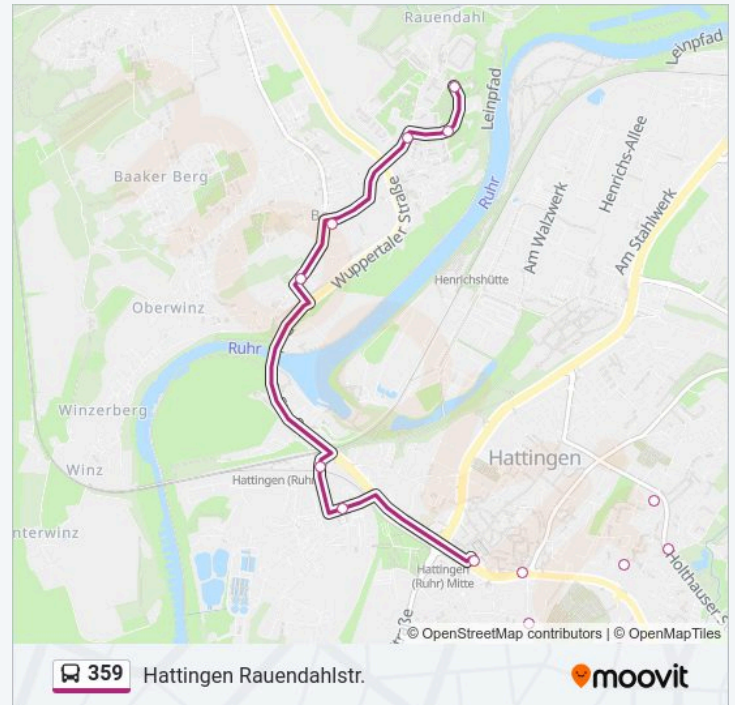

Buslinie 359 Info

Richtung: Hattingen Klinik Holthausen

Stationen: 38

Fahrtdauer: 47 Min

Linien Informationen:

Hattingen Hochstr.

Hattingen Königsteiner Str.

Hattingen Hattingen Ruhrbrücke

Richtung: Hattingen Rauendahlstr.

22 Haltestellen

[LINIENPLAN ANZEIGEN](#)

Hattingen Klinik Holthausen

Hattingen Peterweg

Hattingen Hermannstr.

Hattingen am Röhr

Hattingen Lindstockstr.

Hattingen Schulenburg

Hattingen Pestalozzistr.

Hattingen Reuterstr.

Hattingen Friedrichstr.

Hattingen Mitte

Hattingen Engelbertstr.

Hattingen Bf.

Hattingen Hattingen Ruhrbrücke

Hattingen Denkmalstr.

Hattingen In Der Delle

Hattingen Rauendahl

Hattingen Rauendahlstr.

Stationen: 22

Fahrtdauer: 31 Min

Linien Informationen:

Buslinie 359 Offline Fahrpläne und Netzkarten stehen auf moovitapp.com zur Verfügung. Verwende den Moovit App, um Live Bus Abfahrten, Zugfahrpläne oder U-Bahn Fahrplanzeiten zu sehen, sowie Schritt für Schritt Wegangaben für alle öffentlichen Verkehrsmittel in NRW (nordrhein-Westfalen) zu erhalten.