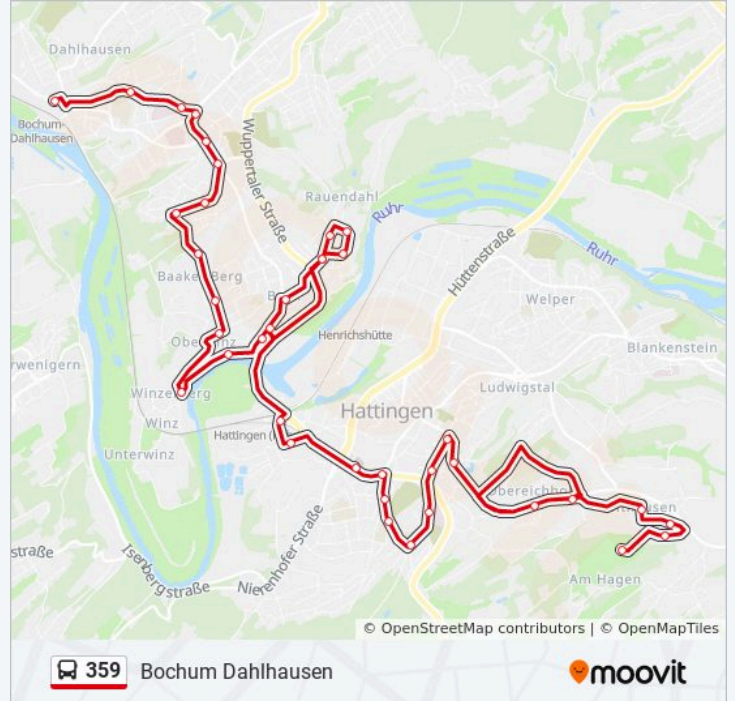

Buslinie 359 Info**Richtung:** Bochum Dahlhausen**Stationen:** 38**Fahrtdauer:** 53 Min**Linien Informationen:**

Hattingen Rauendahl

Hattingen Rauendahlstr.

Hattingen Jenaer Str.

Hattingen In Der Delle

Hattingen Hattingen Ruhrbrücke

Hattingen Königsteiner Str.

Hattingen Hochstr.

Hattingen Regerstr.

Hattingen Haydnstr.

Hattingen Bergknappenstr.

Bochum Winzer Str.

Bochum Jugendheimstr.

Bochum Lewackerstr.

Bochum Kesterkamp

Bochum Linden Mitte

Bochum Axstr.

Bochum Kniestr.

Bochum Dahlhausen

Richtung: Hattingen Klinik Holthausen

38 Haltestellen

[LINIENPLAN ANZEIGEN](#)

Bochum Dahlhausen

Bochum Kniestr.

Bochum Axstr.

Bochum Linden Mitte

Bochum Kesterkamp

Bochum Lewackerstr.

Bochum Jugendheimstr.

Bochum Winzer Str.