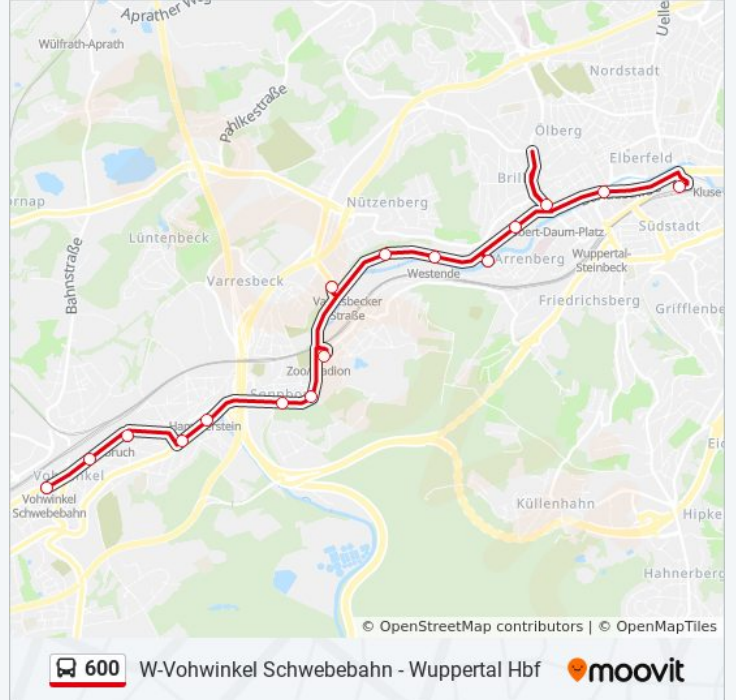

Buslinie 600 Offline Fahrpläne und Netzkarten stehen auf moovitapp.com zur Verfügung. Verwende den [Moovit App](#), um Live Bus Abfahrten, Zugfahrpläne oder U-Bahn Fahrplanzeiten zu sehen, sowie Schritt für Schritt Wegangaben für alle öffentlichen Verkehrsmittel in NRW (Nordrhein-Westfalen) zu erhalten.

[Über Moovit](#) • [MaaS Lösungen](#) • [Unterstützte Länder](#) • [Mooviter Community](#)

© 2024 Moovit - Alle Rechte vorbehalten

Siehe Live Ankunftszeiten