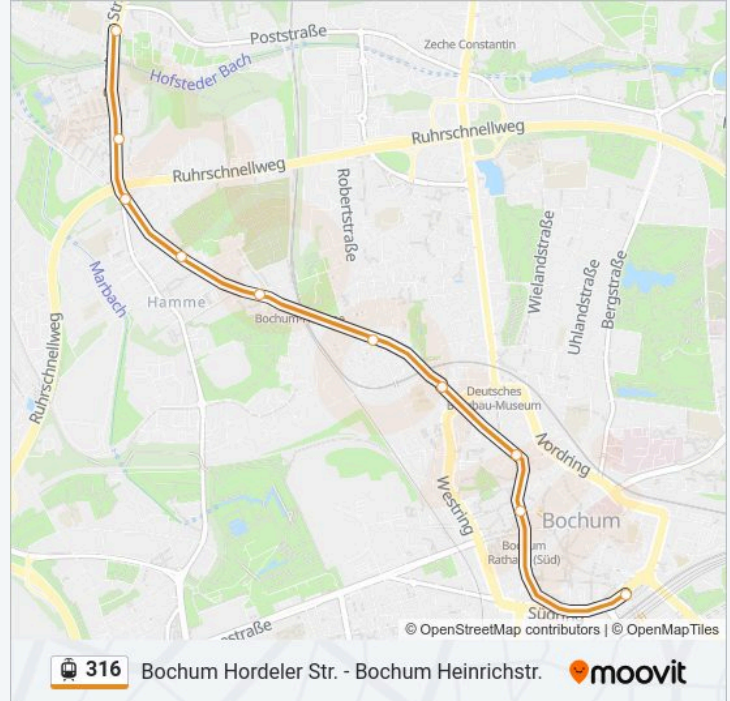

- Her Wanne-Eickel Hbf
- Herne am Buschmannshof
- Herne Solbad
- Herne Im Sportpark
- Herne Heisterkamp
- Herne Hugenpoth
- Herne Eickel Kirche
- Herne Auf Der Wenge
- Herne Hannibalstr.
- Herne Eickeler Str.
- Bochum Hannibal Einkaufscentr.
- Bochum Hordeler Str.
- Bochum Breslauer Str.
- Bochum Bodelschwingplatz
- Bochum Hamme Kirche
- Bochum Amtsstr.
- Bochum Robertstr.
- Bochum Präsident Bf

Straßenbahnlinie 316 Info

Richtung: Bochum Hbf

Stationen: 21

Fahrtdauer: 15 Min

Linien Informationen:

Bochum Brückstr.

Bochum Rathaus

Bochum Hbf

Richtung: Bochum Heinrichstr.

31 Haltestellen

[LINIENPLAN ANZEIGEN](#)

Her Wanne-Eickel Hbf

Herne am Buschmannshof

Herne Solbad

Herne Im Sportpark

Herne Heisterkamp

Herne Hugenpoth

Herne Eickel Kirche

Herne Auf Der Wenge

Herne Hannibalstr.

Herne Eickeler Str.

Bochum Hannibal Einkaufscentr.

Bochum Hordeler Str.

Bochum Breslauer Str.