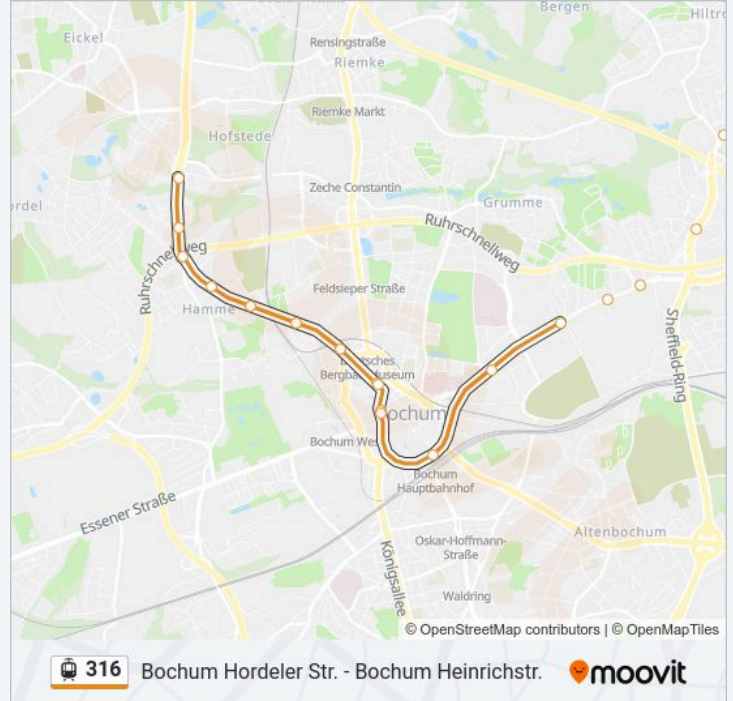

Bochum Rathaus

Bochum Brückstr.

Bochum Präsident Bf

Bochum Robertstr.

Bochum Amtsstr.

Straßenbahnlinie 316 Fahrpläne

Abfahrzeiten in Richtung Bochum Hordeler Str.

Montag	06:04 - 19:49
Dienstag	06:04 - 19:49
Mittwoch	06:04 - 19:49
Donnerstag	06:04 - 19:49
Freitag	06:04 - 19:49
Samstag	06:04 - 19:49
Sonntag	06:04 - 19:49

Straßenbahnlinie 316 Info

Richtung: Bochum Hordeler Str.

Stationen: 20

Fahrtdauer: 19 Min

Linien Informationen:

Bochum Hamme Kirche

Bochum Bodelschwingplatz

Bochum Breslauer Str.

Bochum Hordeler Str.

Richtung: Bochum Vonovia Ruhrstadion

23 Haltestellen

[LINIENPLAN ANZEIGEN](#)

Her Wanne-Eickel Hbf

Herne am Buschmannshof

Herne Solbad

Herne Im Sportpark

Herne Heisterkamp

Herne Hugenpoth

Herne Eickel Kirche

Herne Auf Der Wenge

Herne Hannibalstr.

Herne Eickeler Str.

Bochum Hannibal Einkaufscentr.

Bochum Hordeler Str.