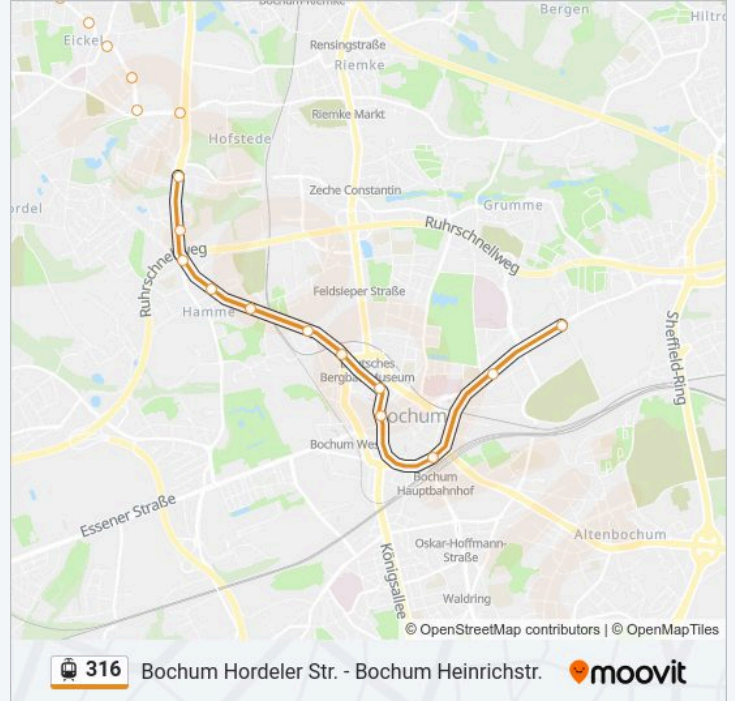

Straßenbahnlinie 316 Info

Richtung: Bochum Hbf

Stationen: 11

Fahrtdauer: 10 Min

Linien Informationen:

Richtung: Bochum Hbf

21 Haltestellen

[LINIENPLAN ANZEIGEN](#)

Bochum Hordeler Str.

Richtung: Bochum Vonovia Ruhrstadion

23 Haltestellen

[LINIENPLAN ANZEIGEN](#)

Her Wanne-Eickel Hbf

Herne am Buschmannshof

Herne Solbad

Herne Im Sportpark

Stationen: 23

Fahrtdauer: 3 Min

Linien Informationen:

Bochum Brückstr.

Bochum Rathaus

Bochum Hbf

Bochum Planetarium

Bochum Vonovia Ruhrstadium

Richtung: Her Wanne-Eickel Hbf

31 Haltestellen

[LINIENPLAN ANZEIGEN](#)

Bochum Heinrichstr.

Bochum Punges Feld

Bochum Handwerksweg

Bochum Kolpingplatz

Bochum Nordbad