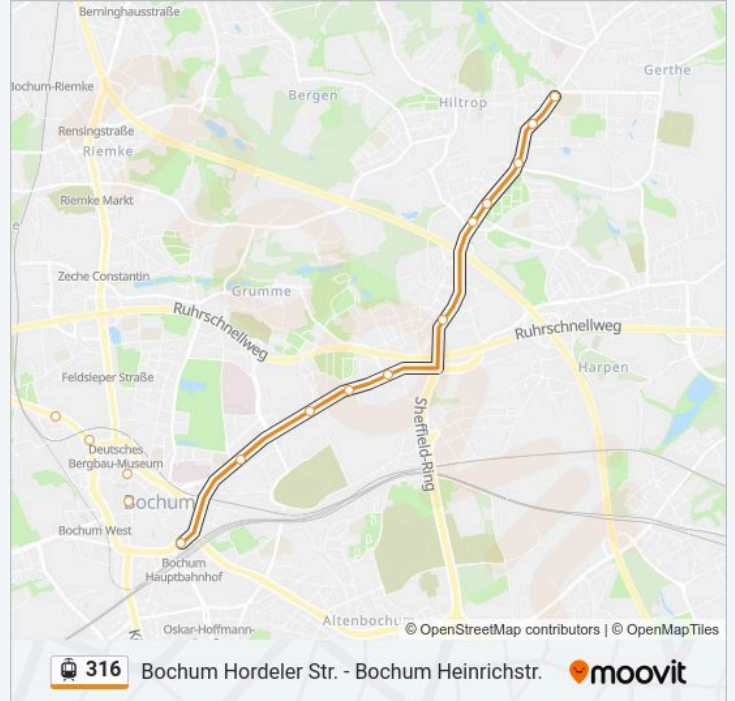

Richtung: Bochum Heinrichstr.

31 Haltestellen

[LINIENPLAN ANZEIGEN](#)

Her Wanne-Eickel Hbf

Herne am Buschmannshof

Herne Solbad

Herne Im Sportpark

Herne Heisterkamp

Straßenbahnlinie 316 Info

Richtung: Bochum Heinrichstr.

Stationen: 31

Fahrdauer: 30 Min

Linien Informationen:

Bochum Brückstr.

Bochum Rathaus

Bochum Hbf

Bochum Planetarium

Bochum Vonovia Ruhrstadium

Bochum Stahlwerke Bochum

Bochum Rottmannstr.

Bochum Weserstr.

Bochum Nordbad

Bochum Kolpingplatz

Bochum Handwerksweg

Bochum Punges Feld

Bochum Heinrichstr.

Richtung: Bochum Hordeler Str.

20 Haltestellen

[LINIENPLAN ANZEIGEN](#)

Bochum Heinrichstr.

Bochum Punges Feld

Bochum Handwerksweg