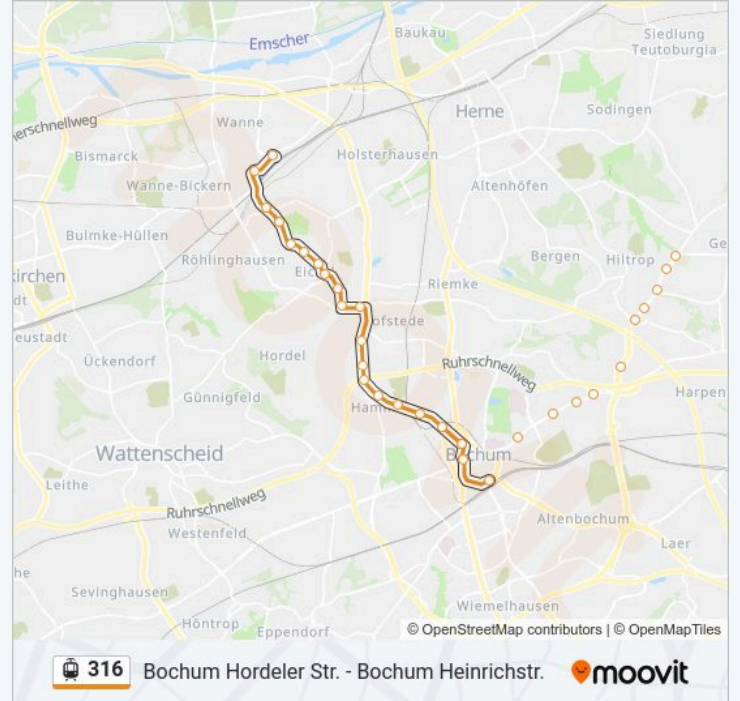

Bochum Breslauer Str.

Bochum Hordeler Str.

Bochum Hannibal Einkaufscentr.

Herne Eickeler Str.

Herne Hannibalstr.

Herne Auf Der Wenge

Herne Eickel Kirche

Herne Hugenpoth

Herne Heisterkamp

Herne Im Sportpark

Herne Solbad

Herne am Buschmannshof

Herne Wanne-Eickel Hbf

Straßenbahnlinie 316 Offline Fahrpläne und Netzkarten stehen auf moovitapp.com zur Verfügung. Verwende den Moovit App, um Live Bus Abfahrten, Zugfahrpläne oder U-Bahn Fahrplanzeiten zu sehen, sowie Schritt für Schritt Wegangaben für alle öffentlichen Verkehrsmittel in NRW (nordrhein-Westfalen) zu erhalten.

© 2024 Moovit - Alle Rechte vorbehalten