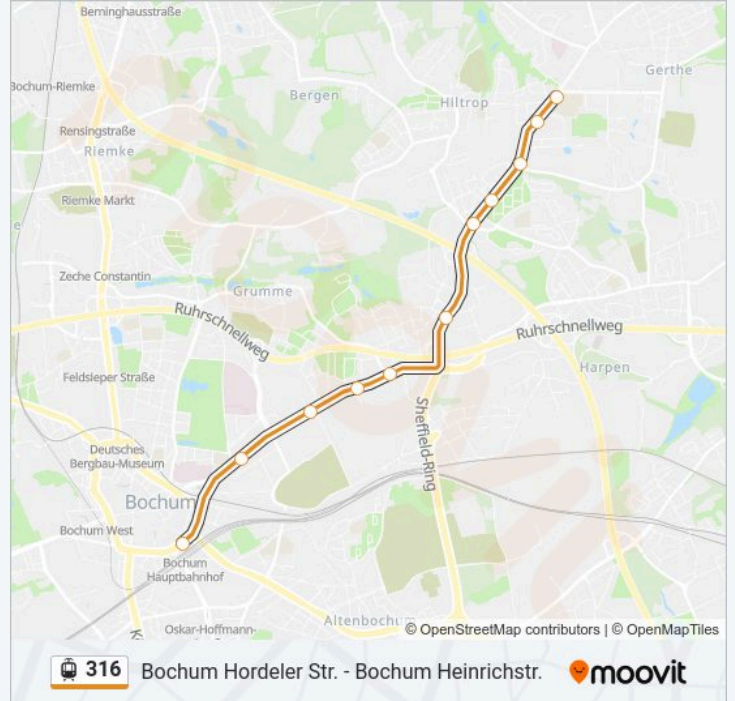

 **316**

Bochum Hordeler Str. - Bochum Heinrichstr.

Hol Dir Die App

Die Straßenbahnlinie 316 (Bochum Hordeler Str. - Bochum Heinrichstr.) hat 6 Routen

(1) Bochum Hbf: 08:18 - 20:30(2) Bochum Hbf: 06:26 - 20:11(3) Bochum Heinrichstr.: 05:57 - 19:56(4) Bochum Hordeler Str.: 06:04 - 19:49(5) Bochum Vonovia Ruhrstadion: 06:53 - 18:53(6) Her Wanne-Eickel Hbf: 06:32 - 16:34

Verwende Moovit, um die nächste Station der Straßenbahnlinie 316 zu finden und um zu erfahren wann die nächste Straßenbahnlinie 316 kommt.

Richtung: Bochum Hbf

11 Haltestellen

[LINIENPLAN ANZEIGEN](#)

- Bochum Heinrichstr.
- Bochum Punges Feld
- Bochum Handwerksweg
- Bochum Kolpingplatz
- Bochum Nordbad
- Bochum Weserstr.
- Bochum Rottmannstr.
- Bochum Stahlwerke Bochum
- Bochum Vonovia Ruhrstadion
- Bochum Planetarium
- Bochum Hbf

Straßenbahnlinie 316 Fahrpläne

Abfahrzeiten in Richtung Bochum Hbf

Montag	08:18 - 20:30
Dienstag	08:18 - 20:30
Mittwoch	08:18 - 20:30
Donnerstag	08:18 - 20:30
Freitag	08:18 - 20:30
Samstag	08:18 - 20:30
Sonntag	08:18 - 20:30

Straßenbahnlinie 316 Info

Richtung: Bochum Hbf

Stationen: 11

Fahrtdauer: 10 Min

Linien Informationen:

Richtung: Bochum Hbf

21 Haltestellen

[LINIENPLAN ANZEIGEN](#)