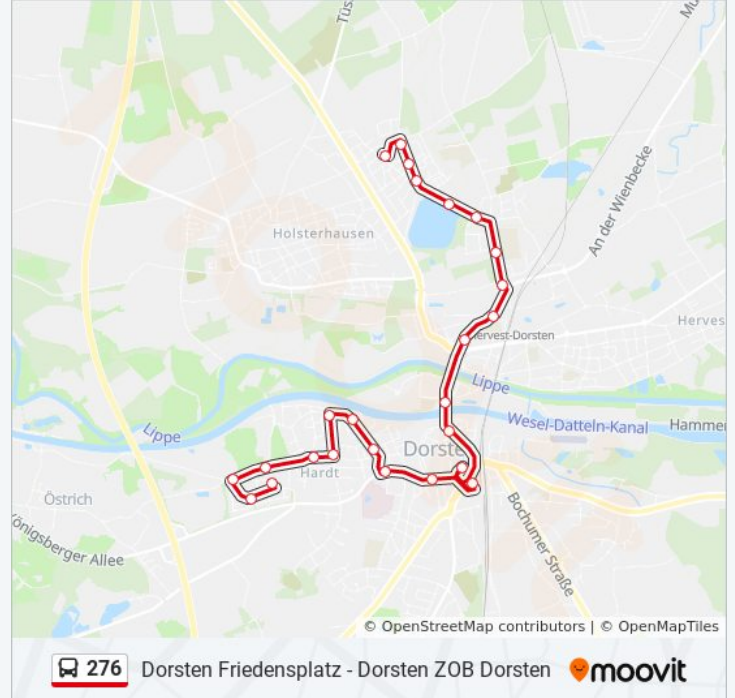

Buslinie 276 Info

Richtung: Dorsten Gahlener Str.

Stationen: 25

Fahrdauer: 12 Min

Linien Informationen:

Dorsten Essener Tor

Dorsten Iltisweg

Dorsten Hafenstr.

Dorsten Emmerichsweg

Dorsten Storchsbaumstr.

Dorsten St.-Nikolaus-Kirche

Dorsten Dörnekampstr.

Dorsten Fährstr.

Dorsten Teichstr.

Dorsten Raiffeisenstr.

Dorsten Gahlener Str.

Richtung: Dorsten Zob Dorsten

20 Haltestellen

[LINIENPLAN ANZEIGEN](#)

Dorsten Baumbachstr.

Dorsten am Rehbaum

Dorsten Maria-Lenzen-Ring

Dorsten Lehmbergstr.

Dorsten Eichenrodt

Dorsten am Hang

Dorsten Bestener Str.

Dorsten Bestener Straße Nr 65

Dorsten Gahlener Str.

Dorsten Raiffeisenstr.

Dorsten Teichstr.

Dorsten Fährstr.

Dorsten Dörnekampstr.