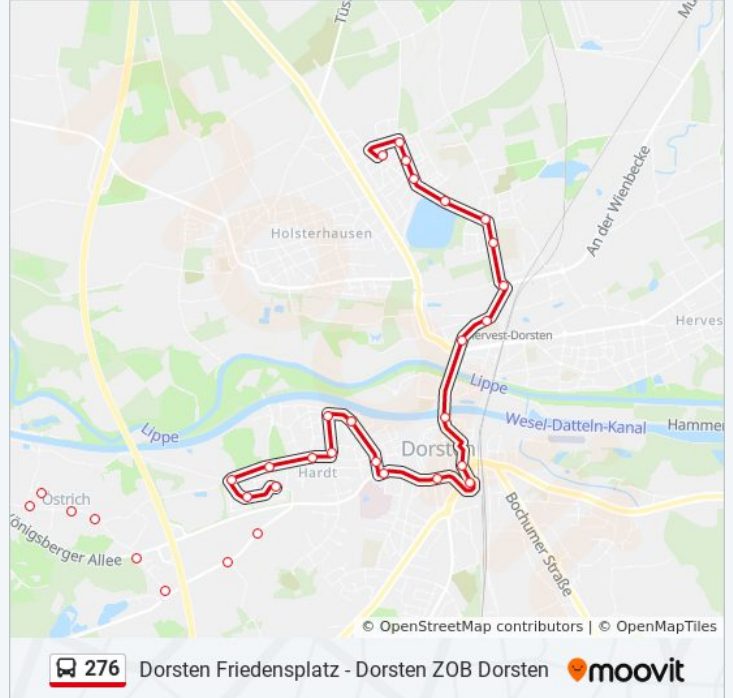

Richtung: Dorsten Friedensplatz

32 Haltestellen

[LINIENPLAN ANZEIGEN](#)

Dorsten Baumbachstr.
 Dorsten am Rehbaum
 Dorsten Maria-Lenzen-Ring
 Dorsten Lehmburgstr.
 Dorsten Eichenrodt
 Dorsten am Hang
 Dorsten Bestener Str.
 Dorsten Bestener Straße Nr 65
 Dorsten Gahlener Str.
 Dorsten Raiffeisenstr.
 Dorsten Teichstr.
 Dorsten Fährstr.
 Dorsten Dörnekampstr.
 Dorsten St.-Nikolaus-Kirche
 Dorsten Storchsbaumstr.
 Dorsten Emmerichsweg
 Dorsten Hafenstr.

Buslinie 276 Info

Richtung: Dorsten Friedensplatz

Stationen: 32

Fahrtdauer: 30 Min

Linien Informationen:

Dorsten Iltisweg
 Dorsten Essener Tor
 Dorsten Zob Dorsten
 Dorsten Recklinghäuser Tor
 Dorsten, Lippedor
 Dorsten Gemeindedreieck
 Dorsten Frühförderstelle
 Dorsten Marienstr.
 Dorsten Nöttenkamp
 Dorsten Möllenweg
 Dorsten Stausee
 Dorsten Söltener Landweg
 Dorsten Asternstr.
 Dorsten Lilienstr.
 Dorsten Friedensplatz

Richtung: Dorsten Gahlener Str.

25 Haltestellen

[LINIENPLAN ANZEIGEN](#)

Dorsten Friedensplatz
 Dorsten Lilienstr.
 Dorsten Asternstr.
 Dorsten Söltener Landweg
 Dorsten Stausee
 Dorsten Möllenweg
 Dorsten Nöttenkamp
 Dorsten Marienstr.
 Dorsten Frühförderstelle
 Dorsten Gemeindedreieck
 Dorsten, Gymnasium Petrinum
 Dorsten Lippedor
 Dorsten Recklinghäuser Tor
 Dorsten Zob Dorsten

Buslinie 276 Info

Richtung: Dorsten Gahlener Str.

Stationen: 25

Fahrdauer: 12 Min

Linien Informationen:

Dorsten Essener Tor

Dorsten Iltisweg

Dorsten Hafenstr.