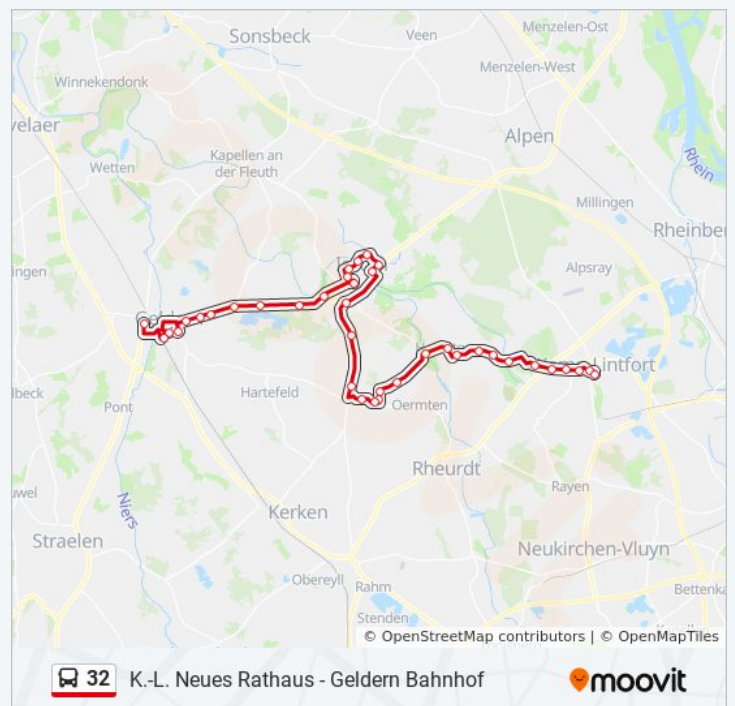

### Buslinie 32 Info

**Richtung:** Geldern E-Dry

**Stationen:** 38

**Fahrtdauer:** 51 Min

**Linien Informationen:**

Geldern Rathaus  
Geldern Ostwall  
Geldern Südwall  
Geldern Bahnhof  
Geldern E-Dry

**Richtung: Geldern Realsch. An Der Fleuth**

39 Haltestellen

[LINIENPLAN ANZEIGEN](#)

K.-L. Neues Rathaus  
Kamp-Lintfort Prinzenplatz  
Kamp-Lintfort Gymnasium  
Kamp-Lintfort Walkenriedstraße  
Kamp-Lintfort Rest. Baaken  
Kamp-Lintfort Kloster Kamp  
Kamp-Lintf. Kamperbrück Mitte  
Kamp-L. Hoerstgener-/Mühlenstr.  
Kamp-Lintfort Braustraße  
Kamp-Lintfort Hoerstgen Ricken  
Kamp-Lintfort Hoerstgen Jansen  
Kamp-Lintf. Haus Frohnenbruch  
Issum Sevelen Kreisbahnhof  
Issum Sevelen Freizeitzentrum  
Issum St.-Antonius-Haus  
Issum Sevelen Markt  
Issum Sevel. Bürgerhaus  
Issum Vorster Heidweg  
Issum Specht  
Issum Umgehungsstraße  
Issum Vogt-Von-Belle-Platz  
Issum am Tapp  
Issum Annastraße  
Issum Amray