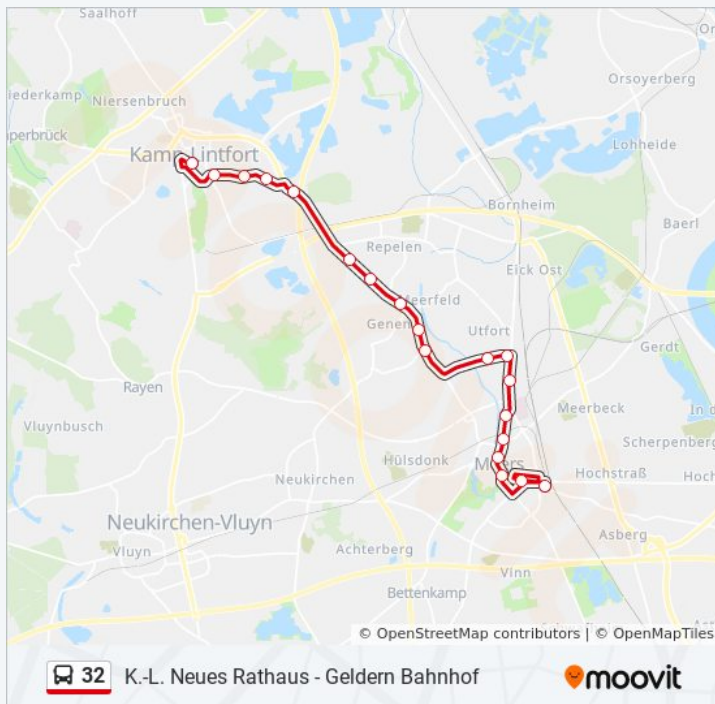

Moers Eurotec

Moers Kampstraße

Moers Buschstraße

Moers Bertastraße

Moers Bernsweg

Moers Im Meerfeld

Moers Repelen Neue Siedlung

Moers Repelen Alte Siedlung

Kamp-Lintfort Restaurant Voss

Kamp-Lintfort Franzstraße

Kamp-Lintfort Pestalozzistraße

Kamp-Lintfort Verkehrspavillon

K.-L. Neues Rathaus

### Buslinie 32 Info

**Richtung:** K.-L. Neues Rathaus

**Stationen:** 19

**Fahrtdauer:** 29 Min

**Linien Informationen:**

### Richtung: K.-L. Neues Rathaus

38 Haltestellen

[LINIENPLAN ANZEIGEN](#)

Geldern E-Dry

Geldern Bahnhof

Geldern Markt

Geldern Michael-Schule

Geldern Nordwall