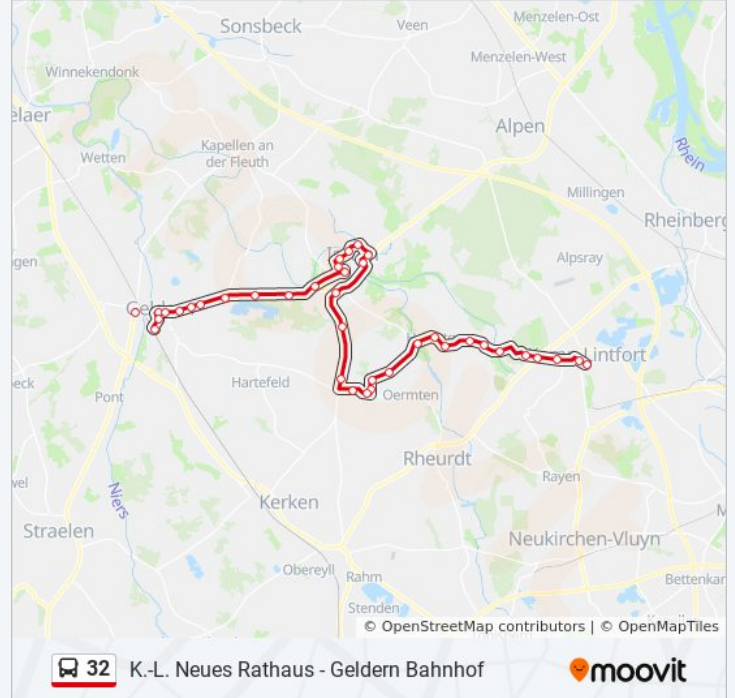

Issum Issum Friedhof

Issum Amray

Issum Annastraße

Issum am Tapp

Issum Vogt-Von-Belle-Platz

Issum Umgehungsstraße

Issum Specht

Issum Vorster Heidweg

Issum Sevel. Bürgerhaus

Issum Sevelen Markt

Issum St.-Antonius-Haus

Issum Sevelen Freizeitzentrum

Issum Sevelen Kreisbahnhof

Kamp-Lintf. Haus Frohnenbruch

Kamp-Lintfort Hoerstgen Jansen

Kamp-Lintfort Hoerstgen Ricken

Kamp-Lintfort Braustraße

Kamp-L.Hoerstgener-/Mühlenstr.

Kamp-Lintf. Kamperbrück Mitte

Kamp-Lintfort Kloster Kamp

Kamp-Lintfort Rest. Baaken

Kamp-Lintfort Walkenriedstraße

Kamp-Lintfort Prinzenplatz

K.-L. Neues Rathaus

32 K.-L. Neues Rathaus - Geldern Bahnhof

Richtung: Kamp-Lintfort Hoerstgen Jansen

11 Haltestellen

[LINIENPLAN ANZEIGEN](#)

K.-L. Neues Rathaus

Kamp-Lintfort Prinzenplatz

Kamp-Lintfort Gymnasium

Kamp-Lintfort Walkenriedstraße

Kamp-Lintfort Rest. Baaken

Buslinie 32 Fahrpläne

Abfahrzeiten in Richtung Kamp-Lintfort Hoerstgen Jansen

Montag 14:35

Dienstag 14:35

Mittwoch 14:35

Donnerstag 14:35

Freitag 14:35

Samstag Kein Betrieb