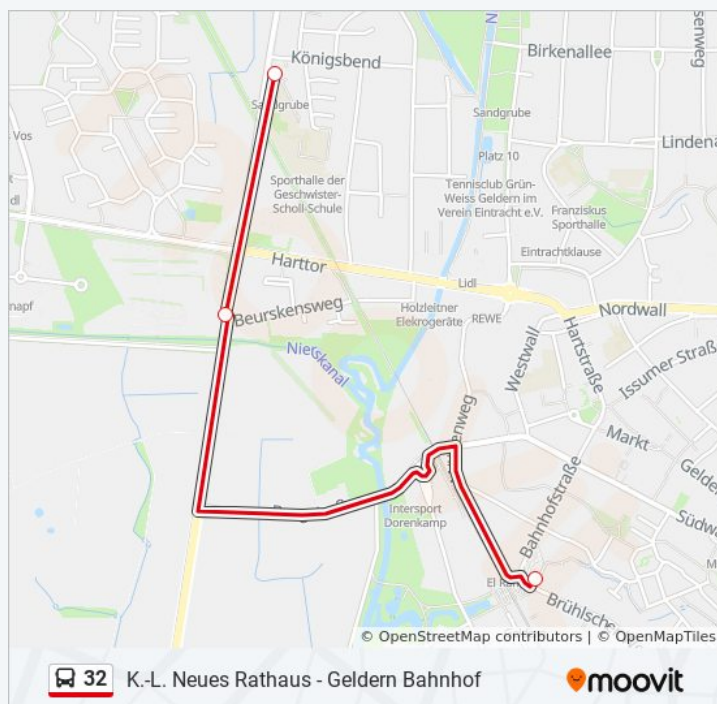

Geldern Bahnhof

**Richtung: Geldern Bahnhof**

3 Haltestellen

[LINIENPLAN ANZEIGEN](#)

Geldern Realsch. An Der Fleuth

Geldern E-Dry

Geldern Bahnhof

**Buslinie 32 Fahrpläne**

**Stationen:** 3

**Fahrtdauer:** 6 Min

**Linien Informationen:**

**Richtung: Geldern E-Dry**

38 Haltestellen

[LINIENPLAN ANZEIGEN](#)

**Buslinie 32 Fahrpläne**

Abfahrzeiten in Richtung Geldern E-Dry