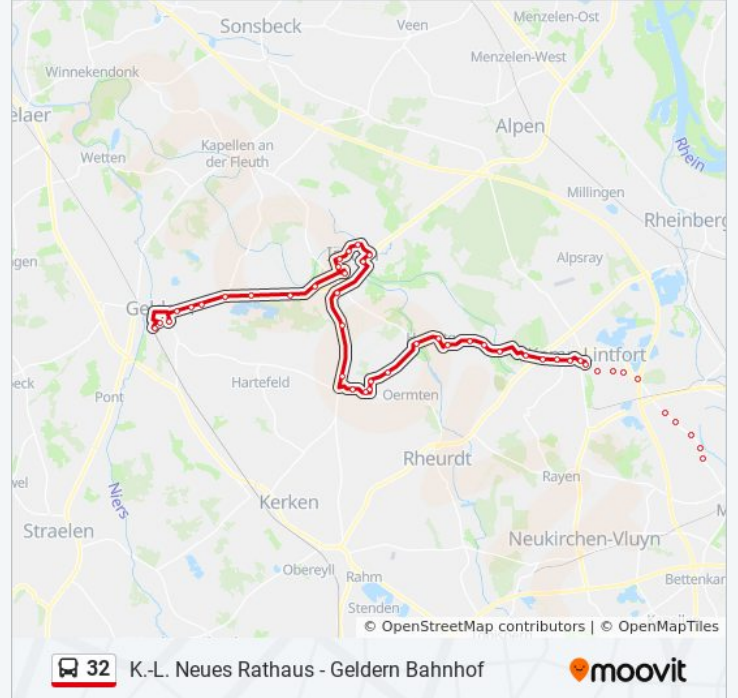

Issum Vogt-Von-Belle-Platz

Issum am Tapp

Issum Annastraße

Issum Amray

Issum Issum Friedhof

Issum Buchenstraße

Issum Diebels

Issum Vrasselt

Geldern Möss

Geldern Aengenesch B 58

Geldern am Pannofen

Geldern Marktweg

Geldern Fürstenberger Str.

Geldern Rathaus

Geldern Ostwall

Geldern Südwall

Geldern Bahnhof

**Richtung: Geldern Bahnhof**

3 Haltestellen

[LINIENPLAN ANZEIGEN](#)

Geldern Realsch. An Der Fleuth

Geldern E-Dry

Geldern Bahnhof

**Buslinie 32 Fahrpläne**