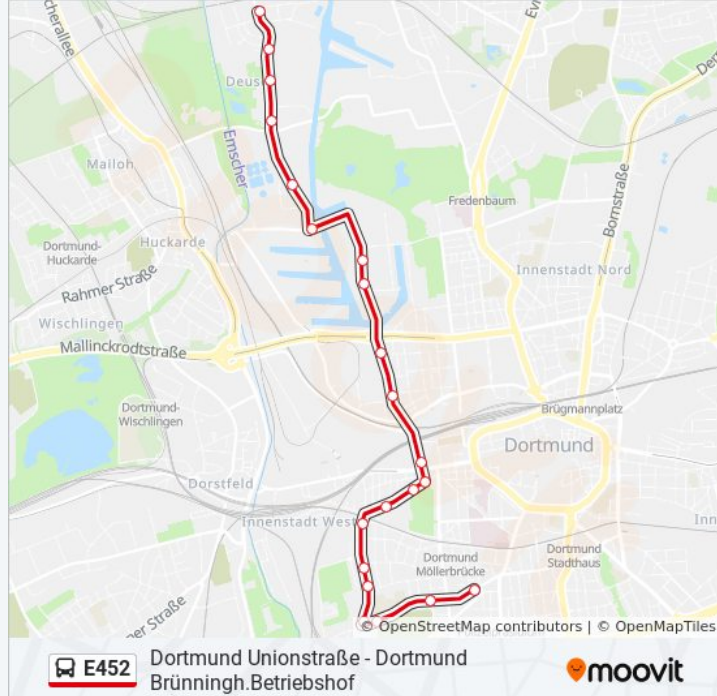

**Richtung:** Dortmund Deusen

**Stationen:** 21

**Fahrdauer:** 24 Min

**Linien Informationen:**

Dortmund Plaas

Dortmund Deuser Wiesen

Dortmund Deusen

### Richtung: Dortmund Vinckeplatz

10 Haltestellen

[LINIENPLAN ANZEIGEN](#)

Dortmund Unionstraße

Dortmund Westpark

Dortmund Albrechtstraße

Dortmund West

Dortmund Neuer Graben

Dortmund Metzger Straße

Dortmund Kuithanstraße

Dortmund Leibniz-Gymnasium

Dortmund Kreuzstraße

Dortmund Vinckeplatz

### Buslinie E452 Info

**Richtung:** Dortmund Vinckeplatz

**Stationen:** 10

**Fahrdauer:** 10 Min

**Linien Informationen:**

 [Buslinie E452 Karte](#)