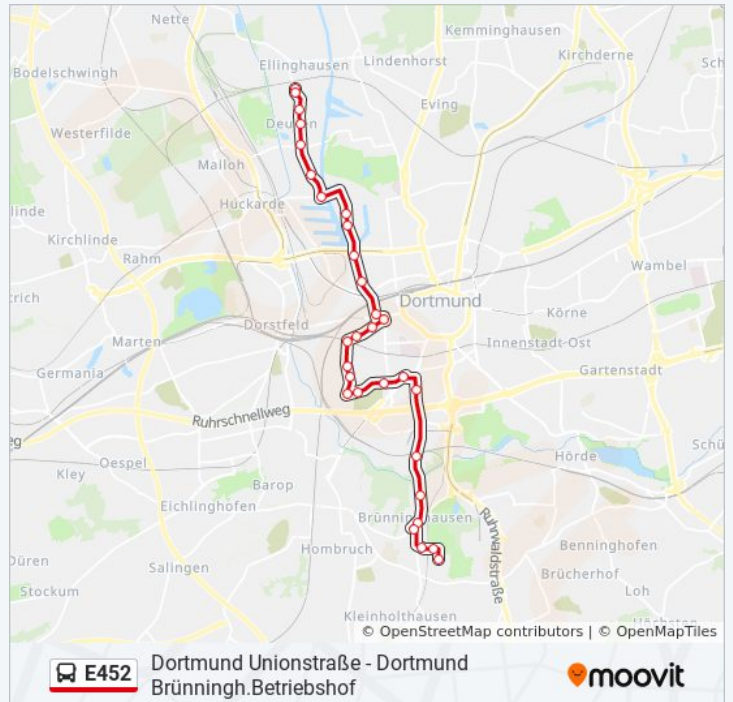

Dortmund Metzger Straße

Dortmund Kuithanstraße

Dortmund Leibniz-Gymnasium

Dortmund Kreuzstraße

Dortmund Vinckeplatz

### Buslinie E452 Info

**Richtung:** Dortmund Vinckeplatz

**Stationen:** 10

**Fahrdauer:** 10 Min

**Linien Informationen:**

 [Buslinie E452 Karte](#)

### Richtung: Dortmund Zoo

30 Haltestellen

[LINIENPLAN ANZEIGEN](#)

Dortmund Deusen

Dortmund Deusen

Dortmund Deuser Wiesen

### Buslinie E452 Info

**Richtung:** Dortmund Zoo

**Stationen:** 30

**Fahrtdauer:** 34 Min

**Linien Informationen:**

- Dortmund Plaas
- Dortmund Weidenstraße
- Dortmund Sudkamp
- Dortmund Franziusbrücke
- Dortmund Schäferstraße
- Dortmund Drehbrückenstraße
- Dortmund Hafen
- Dortmund Kesselstraße
- Dortmund Ritterstr./Unionstr.
- Dortmund Unionstraße
- Dortmund Westpark
- Dortmund Albrechtstraße
- Dortmund West
- Dortmund Neuer Graben
- Dortmund Metzger Straße
- Dortmund Kuithanstraße
- Dortmund Leibniz-Gymnasium
- Dortmund Kreuzstraße
- Dortmund Vinckeplatz
- Dortmund Polizeipräsidium
- Dortmund Max-Planck-Gymnasium
- Dortmund Gersdorffstraße
- Dortmund Brünninghausen
- Dortmund Brünninghausen
- Dortmund Mergelteichstraße
- Dortmund Seniorenheim
- Dortmund Zoo