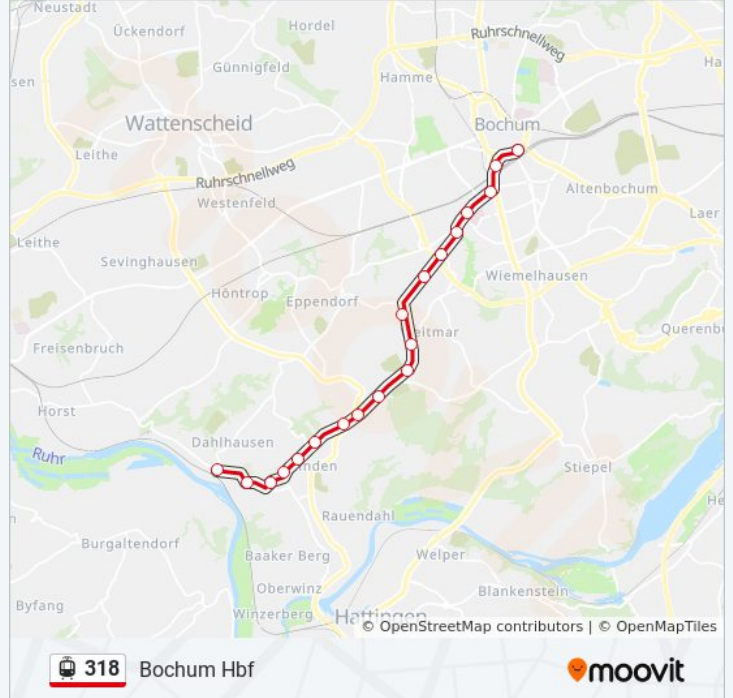

Straßenbahnlinie 318 Info

Richtung: Bochum Hbf

Stationen: 14

Fahrdauer: 17 Min

Linien Informationen:

Richtung: Bochum Hbf

19 Haltestellen

[LINIENPLAN ANZEIGEN](#)

Straßenbahnlinie 318 Fahrpläne

Abfahrzeiten in Richtung Bochum Hbf

Montag	00:25 - 23:55
Dienstag	00:25 - 23:55
Mittwoch	00:25 - 23:55
Donnerstag	00:25 - 23:55
Freitag	00:25 - 23:55
Samstag	00:25 - 19:40
Sonntag	21:47 - 23:55

Straßenbahnlinie 318 Info

Richtung: Bochum Hbf

Stationen: 19

Fahrtdauer: 29 Min

Linien Informationen:

Richtung: Bochum Heinrichstr.

29 Haltestellen

[LINIENPLAN ANZEIGEN](#)