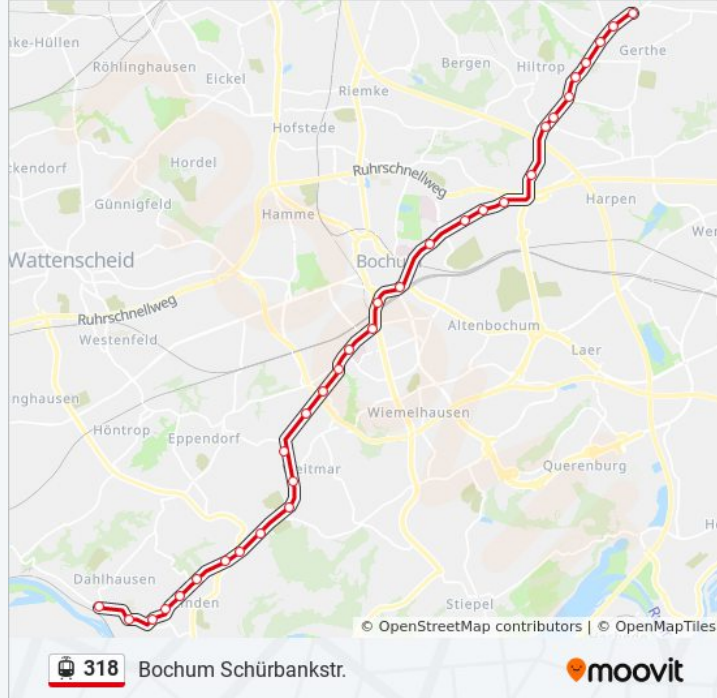

Verwende Moovit, um die nächste Station der Straßenbahnlinie 318 zu finden und um zu erfahren wann die nächste Straßenbahnlinie 318 kommt.

Richtung: Bochum Blankensteiner Str.

20 Haltestellen

[LINIENPLAN ANZEIGEN](#)

Straßenbahnlinie 318 Info

Richtung: Bochum Schürbankstr.

Stationen: 32

Fahrtdauer: 45 Min

Linien Informationen:

Bochum Hbf

Bochum Planetarium

Bochum Rewirpowerstadion

Bochum Stahlwerke Bochum

Bochum Rottmannstr.

Bochum Weserstr.

Bochum Nordbad

Bochum Kolpingplatz

Bochum Handwerksweg

Bochum Punges Feld

Bochum Heinrichstr.

Bochum Gerthe Mitte

Bochum Holthäuser Str.

Bochum Schürbankstr.

Richtung: Bochum Vonovia Ruhrstadion

21 Haltestellen

[LINIENPLAN ANZEIGEN](#)

Bochum Dahlhausen

Bochum Auf Dem Holte