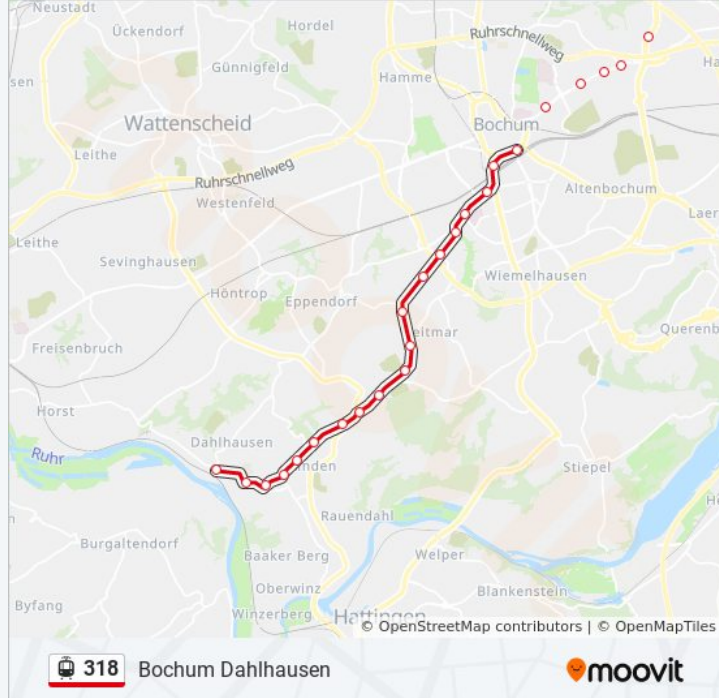

Straßenbahnlinie 318 Info

Richtung: Bochum Dahlhausen

Stationen: 32

Fahrtdauer: 28 Min

Linien Informationen:

Bochum Kohlenstr.

Bochum Knoopstr.

Bochum Weitmar Mitte

Bochum Haus Weitmar

Bochum Blankensteiner Str.

Bochum am Buchenhain

Bochum Nevelstr.

Bochum am Röderschacht

Bochum am Feldbrand

Bochum Südbad

Bochum Linden Mitte

Bochum Zentrum Augusta Linden

Bochum Auf Dem Holte

Bochum Dahlhausen

Richtung: Bochum Hbf

14 Haltestellen

[LINIENPLAN ANZEIGEN](#)

Bochum Schürbankstr.

Bochum Holthäuser Str.

Bochum Gerthe Mitte

Bochum Heinrichstr.

Bochum Punges Feld

Bochum Handwerksweg

Bochum Kolpingplatz

Bochum Nordbad

Bochum Weserstr.

Bochum Rottmannstr.