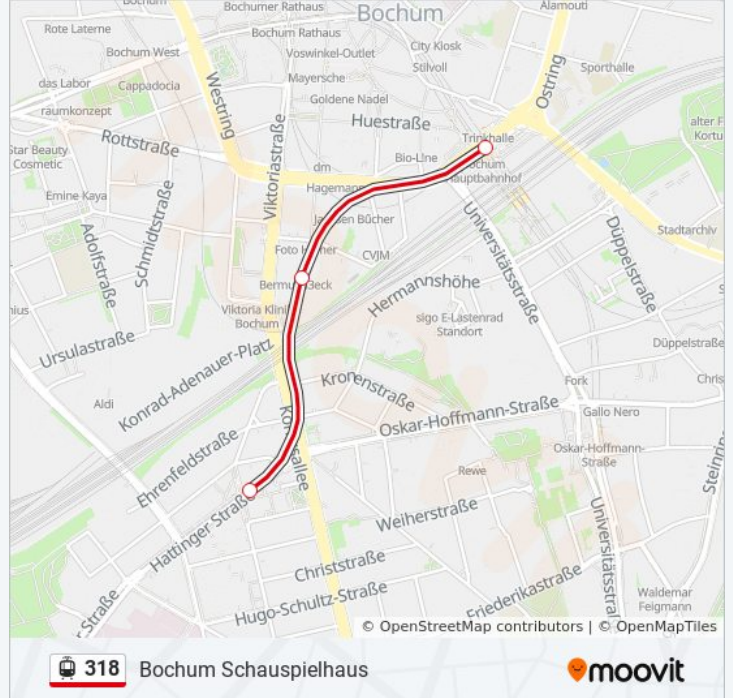

Verwende Moovit, um die nächste Station der Straßenbahnlinie 318 zu finden und um zu erfahren wann die nächste Straßenbahnlinie 318 kommt.

Richtung: Bochum Blankensteiner Str.

20 Haltestellen

[LINIENPLAN ANZEIGEN](#)

Bochum Zentrum Augusta Linden

Bochum Auf Dem Holte

Bochum Dahlhausen

Richtung: Bochum Hbf

14 Haltestellen

[LINIENPLAN ANZEIGEN](#)

Bochum Schürbankstr.

Bochum Holthäuser Str.

Richtung: Bochum Schauspielhaus

13 Haltestellen

[LINIENPLAN ANZEIGEN](#)

Bochum Heinrichstr.

Bochum Punges Feld

Bochum Handwerksweg

Bochum Kolpingplatz

Bochum Nordbad

Straßenbahnlinie 318 Info

Richtung: Bochum Schauspielhaus

Stationen: 13

Fahrtdauer: 2 Min

Linien Informationen:

Richtung: Bochum Schürbankstr.

32 Haltestellen

[LINIENPLAN ANZEIGEN](#)