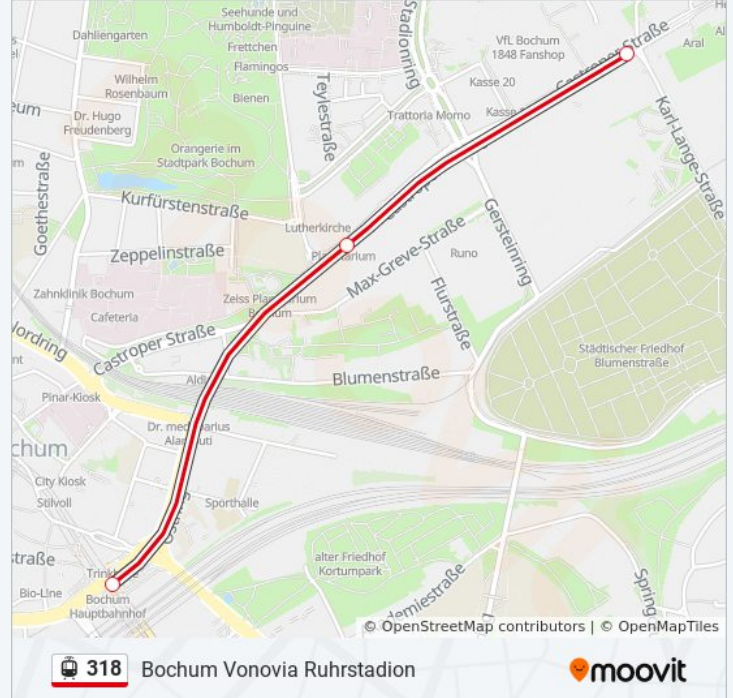

Bochum Bergmannsheil

Bochum Schauspielhaus

Bochum Bermuda3eck/Musikforum

Bochum Hbf

Bochum Planetarium

Bochum Rewirpowerstadion

Straßenbahnlinie 318 Offline Fahrpläne und Netzkarten stehen auf moovitapp.com zur Verfügung. Verwende den [Moovit App](#), um Live Bus Abfahrten, Zugfahrpläne oder U-Bahn Fahrplanzeiten zu sehen, sowie Schritt für Schritt Wegangaben für alle öffentlichen Verkehrsmittel in NRW (nordrhein-Westfalen) zu erhalten.

[Über Moovit](#) • [MaaS Lösungen](#) • [Unterstützte Länder](#) • [Mooviter Community](#)

© 2024 Moovit - Alle Rechte vorbehalten

Siehe Live Ankunftszeiten