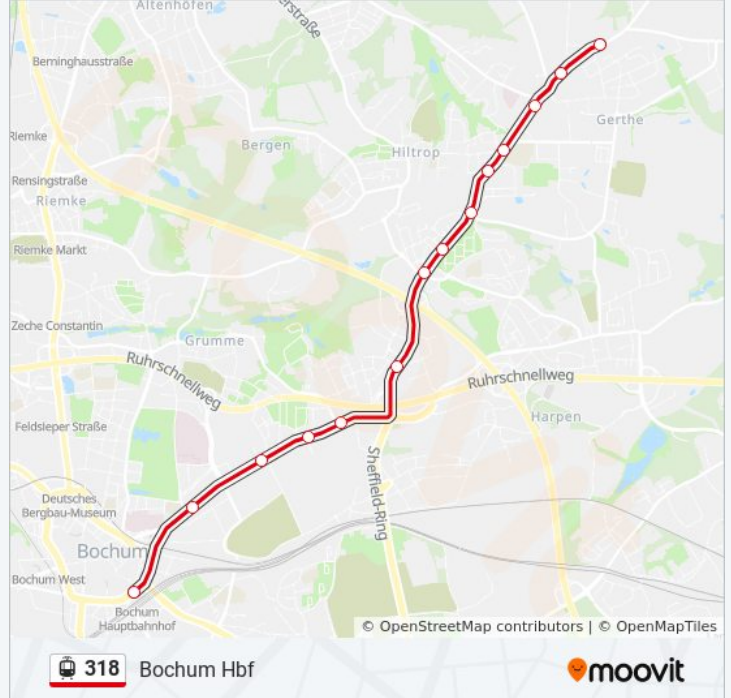

Verwende Moovit, um die nächste Station der Straßenbahnlinie 318 zu finden und um zu erfahren wann die nächste Straßenbahnlinie 318 kommt.

Richtung: Bochum Blankensteiner Str.

20 Haltestellen

[LINIENPLAN ANZEIGEN](#)

Bochum Zentrum Augusta Linden

Bochum Auf Dem Holte

Bochum Dahlhausen

Richtung: Bochum Hbf

14 Haltestellen

[LINIENPLAN ANZEIGEN](#)

Bochum Schürbankstr.

Bochum Holthäuser Str.

Bochum Gerthe Mitte

Bochum Heinrichstr.

Bochum Punges Feld

Bochum Handwerksweg

Bochum Kolpingplatz

Bochum Nordbad

Bochum Weserstr.

Bochum Rottmannstr.

Straßenbahnlinie 318 Info

Richtung: Bochum Hbf

Stationen: 14

Fahrdauer: 17 Min

Linien Informationen:

Richtung: Bochum Hbf

19 Haltestellen

[LINIENPLAN ANZEIGEN](#)