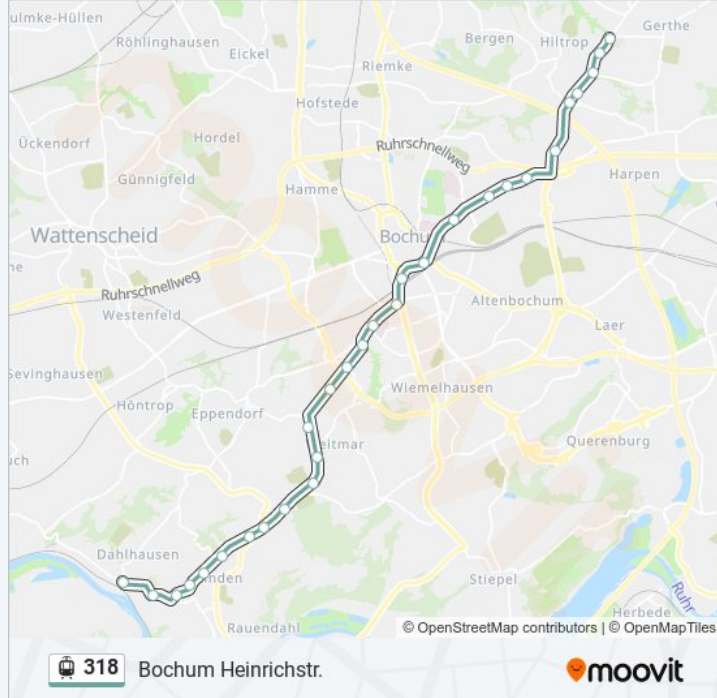

Bochum Zentrum Augusta Linden

Bochum Auf Dem Holte

Bochum Dahlhausen

Richtung: Bochum Hbf

14 Haltestellen

[LINIENPLAN ANZEIGEN](#)

Bochum Schürbankstr.

Bochum Holthäuser Str.

Straßenbahnlinie 318 Info

Richtung: Bochum Heinrichstr.

Stationen: 29

Fahrdauer: 25 Min

Linien Informationen:

Bochum Hbf

Bochum Planetarium

Bochum Rewirpowerstadion

Bochum Stahlwerke Bochum

Bochum Rottmannstr.

Bochum Weserstr.

Bochum Nordbad

Bochum Kolpingplatz

Bochum Handwerksweg

Bochum Punges Feld

Bochum Heinrichstr.

Richtung: Bochum Schauspielhaus

13 Haltestellen

[LINIENPLAN ANZEIGEN](#)

Bochum Heinrichstr.

Bochum Punges Feld

Bochum Handwerksweg

Bochum Kolpingplatz

Bochum Nordbad