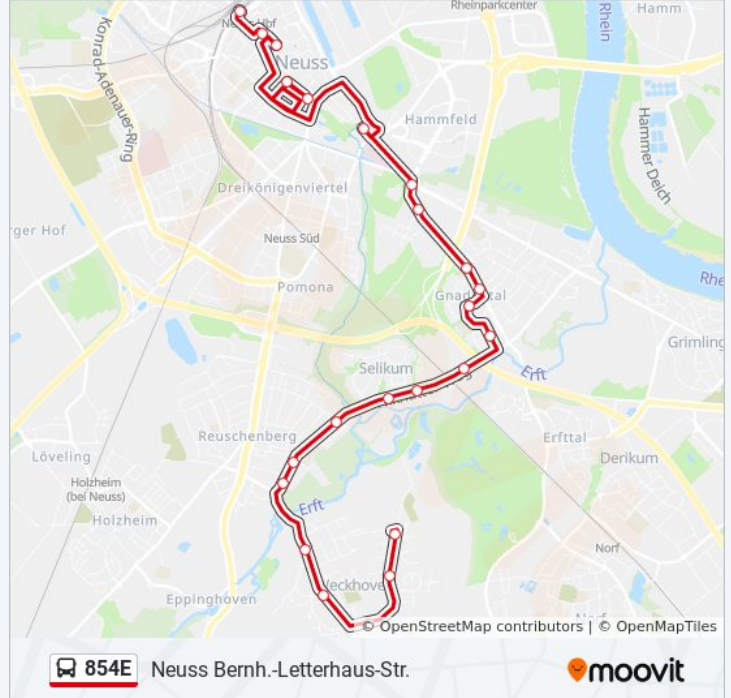

Verwende Moovit, um die nächste Station der Buslinie 854E zu finden und um zu erfahren wann die nächste Buslinie 854E kommt.

Richtung: Neuss Bernh.-Letterhaus-Str.

23 Haltestellen

[LINIENPLAN ANZEIGEN](#)

Neuss Hauptbahnhof
Neuss Schwannstr.
Neuss Niedertor
Neuss Neustr.
Neuss Zolltor
Neuss Stadthalle/Museum
Neuss Alexianerplatz
Neuss Meertal
Neuss Konradstr.
Neuss Grüner Weg
Neuss Im Oberfeld
Neuss Gnadentaler Allee
Neuss Gnadentaler Mühle
Neuss Ittenbachstr.
Neuss Kinderbauernhof
Neuss Lupinenstr.
Neuss Nierenhofstr.
Neuss Erasmusstr.
Neuss Lindenplatz
Neuss Einkaufszentrum
Neuss Bernh.-Lichtenberg-Str.

Buslinie 854E Fahrpläne

Abfahrzeiten in Richtung Neuss Bernh.-letterhaus-Str.

Montag	12:53 - 13:25
Dienstag	12:53 - 13:25
Mittwoch	12:53 - 13:25
Donnerstag	12:53 - 13:25
Freitag	Kein Betrieb
Samstag	Kein Betrieb
Sonntag	Kein Betrieb

Buslinie 854E Info**Richtung:** Neuss Bernh.-Letterhaus-Str.**Stationen:** 23**Fahrtdauer:** 17 Min**Linien Informationen:**

Neuss Erich-Hoepner-Str.

Neuss Bernh.-Letterhaus-Str.

Richtung: Neuss Böhmerstr.