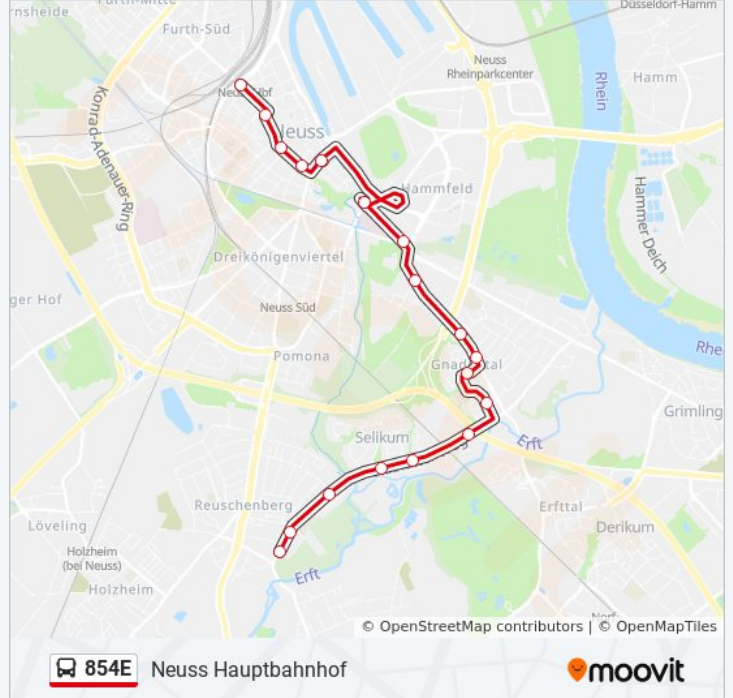

Verwende Moovit, um die nächste Station der Buslinie 854E zu finden und um zu erfahren wann die nächste Buslinie 854E kommt.

Richtung: Neuss Bernh.-Letterhaus-Str.

23 Haltestellen

[LINIENPLAN ANZEIGEN](#)

Buslinie 854E Info**Richtung:** Neuss Bernh.-Letterhaus-Str.**Stationen:** 23**Fahrtdauer:** 17 Min**Linien Informationen:**

Neuss Erich-Hoepner-Str.

Neuss Bernh.-Letterhaus-Str.

Richtung: Neuss Böhmerstr.

Richtung: Neuss Erasmustr.
Stationen: 20
Fahrdauer: 26 Min
Linien Informationen:

Neuss Nierenhofstr.

Neuss Erasmusstr.

Richtung: Neuss Hauptbahnhof

18 Haltestellen

[LINIENPLAN ANZEIGEN](#)

Neuss Erasmusstr.

Buslinie 854E Info

Richtung: Neuss Hauptbahnhof

Stationen: 18

Fahrdauer: 23 Min

Linien Informationen:

Buslinie 854E Offline Fahrpläne und Netzkarten stehen auf moovitapp.com zur Verfügung. Verwende den [Moovit App](#), um Live Bus Abfahrten, Zugfahrpläne oder U-Bahn Fahrplanzeiten zu sehen, sowie Schritt für Schritt Wegangaben für alle öffentlichen Verkehrsmittel in NRW (Nordrhein-Westfalen) zu erhalten.