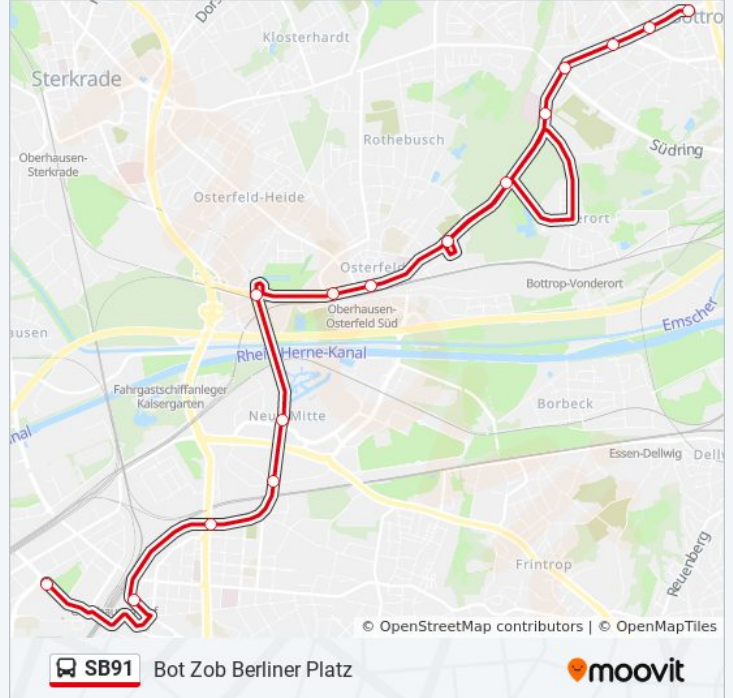

Bottrop am Trapez

Bot Zob Berliner Platz

Richtung: Bot Zob Berliner Platz

15 Haltestellen

[LINIENPLAN ANZEIGEN](#)

Ob Bero-Zentrum

Oberhausen Hbf

Oberhausen Feuerwache

Oberhausen Lipperfeld

Oberhausen Neue Mitte

Oberhausen Olga-Park

Oberhausen Wittekindstr.

Oberhausen Osterfeld Süd Bf.

Oberhausen Kickenbergstr.

Ob Revierpark Vonderort

Bottrop Knappsch.-Krankenhaus

Bot Heidenheck

Bottrop Nathrathstr.

Bot Pferdemarkt

Bot Zob Berliner Platz

Buslinie SB91 Fahrpläne

Abfahrzeiten in Richtung Bot Zob Berliner Platz

Montag	06:39 - 18:39
Dienstag	06:39 - 18:39
Mittwoch	06:39 - 18:39
Donnerstag	06:39 - 18:39
Freitag	06:39 - 18:39
Samstag	09:32 - 18:33
Sonntag	23:43

Buslinie SB91 Info

Richtung: Bot Zob Berliner Platz

Stationen: 15

Fahrtdauer: 26 Min

Linien Informationen:

Richtung: Ge Buer Rathaus

49 Haltestellen

[LINIENPLAN ANZEIGEN](#)