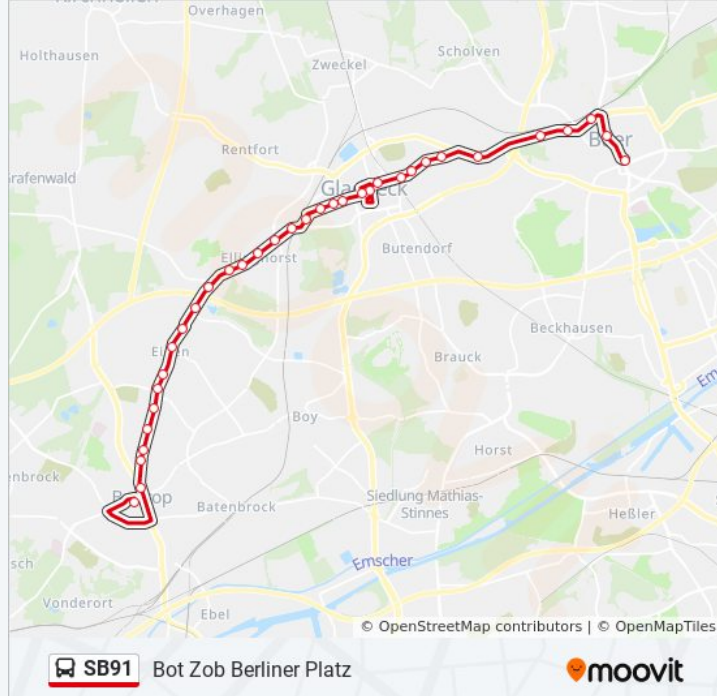

Die Buslinie SB91 (Bot Zob Berliner Platz) hat 5 Routen

(1) Bot Zob Berliner Platz: 00:20(2) Bot Zob Berliner Platz: 06:39 - 18:39(3) Ge Buer Rathaus: 04:27 - 22:48(4) Gla Goetheplatz: 23:18(5) Ob Bero-Zentrum: 04:43 - 22:34

Buslinie SB91 Info

Richtung: Bot Zob Berliner Platz

Stationen: 34

Fahrtdauer: 31 Min

Linien Informationen:

Gladbeck Voßbrinkstr.

Gladbeck Hornstr.

Bot Boyer Brücke

Bottrop Sarterstr.

Bot Eigen Markt

Bottrop Buchenstr.

Bottrop Nordring

Bottrop am Weckelsberg

Bottrop Overbeckstr.

Bottrop Prosper III

Bottrop Brauhaus

Bottrop am Trapez

Bot Zob Berliner Platz

Richtung: Bot Zob Berliner Platz

15 Haltestellen

[LINIENPLAN ANZEIGEN](#)

Ob Bero-Zentrum

Oberhausen Hbf

Oberhausen Feuerwache