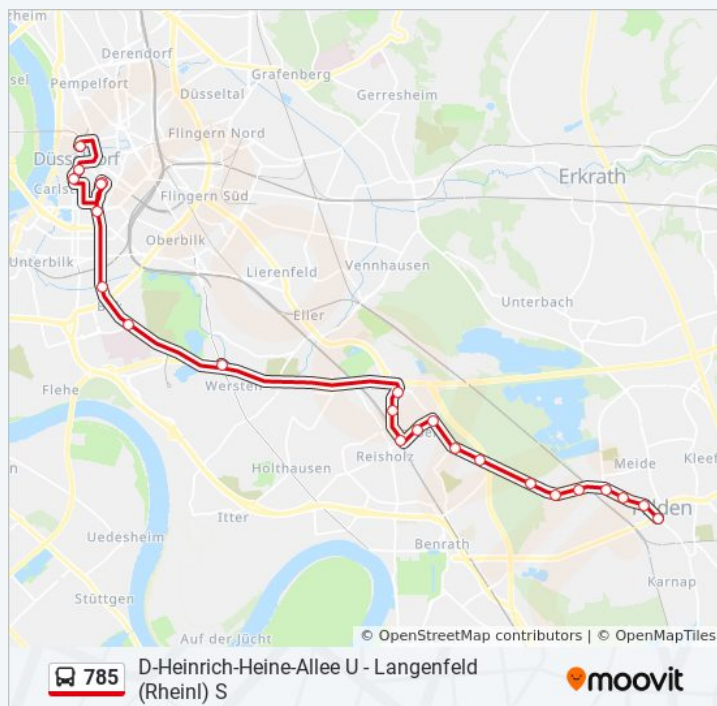

Richtung: D-Uni-Kliniken

Stationen: 39

Fahrtdauer: 48 Min

Linien Informationen:

Richtung: Düsseldorf Hbf

48 Haltestellen

[LINIENPLAN ANZEIGEN](#)

Langenfeld (Rheinl) S
Langenfeld Postgartenstraße
Langenfeld Bahnhofstraße
Langenfeld Amtsgericht
Langenfeld Berliner Platz
Lgf. Freiherr-Vom-Stein-Straße
Langenf. Langenf., Stadtmitte
Langenf. Langenf., Marktplatz
Langenfeld Stadtgalerie
Langenfeld Langenfeld, Rathaus
Langenfeld Steinrausch
Langenfeld Bahnstraße
Langenfeld Winkelsweg
Langenfeld Richrath, Kirche
L'Feld Richrath, Bahnübergang
Langenfeld Zollhaus
Hilden Salzmannweg
Hilden Lehmkuhler Weg
Hilden Weidenweg
Hilden Karnaper Straße
Hilden Baustraße
Hilden Süd S
Hilden Talstr./Hilden Süd S
Hilden Hagelkreuz
Hilden Fritz-Gressard-Platz
Hilden Fabriciusstraße
Hilden Ellerstraße
Hilden Westring
Hilden Im Hülsenfeld

Stationen: 21

Fahrdauer: 35 Min

Linien Informationen:

D-In Der Donk

D-Altenbrückstraße

D-Hassels, Kirche

D-Dirschauer Weg

D-Hoxbach

Hilden Hülsen

Hilden Im Hülsenfeld

Hilden Westring

Hilden Ellerstraße

Hilden Fabriciusstraße

Hilden Fritz-Gressard-Platz

Richtung: Hilden Fritz-Gressard-Platz

25 Haltestellen

[LINIENPLAN ANZEIGEN](#)

Langenfeld (Rheinl) S

Langenfeld Postgartenstraße

Langenfeld Bahnhofstraße

Langenfeld Amtsgericht

Langenfeld Berliner Platz

Lgf. Freiherr-Vom-Stein-Straße

Langenf. Langenf., Stadtmitte