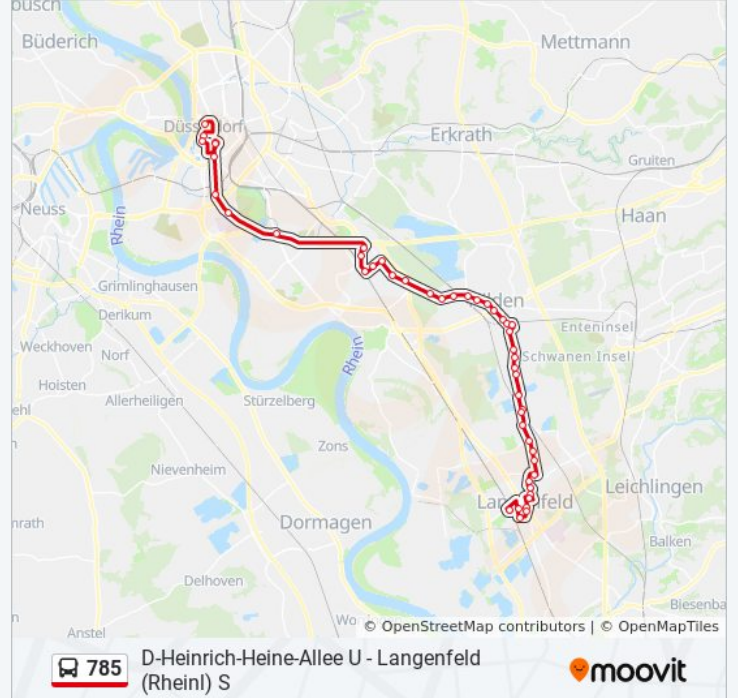

Hilden Im Hülsenfeld

Hilden Westring

Hilden Ellerstraße

Hilden Fabriciusstraße

Hilden Fritz-Gressard-Platz

Hilden Hagelkreuz

Hilden Talstr./Hilden Süd S

Hilden Süd S

Hilden Baustraße

Hilden Karnaper Straße

Hilden Weidenweg

Hilden Lehmkuhler Weg

Hilden Salzmannweg

Langenfeld Zollhaus

L'Feld Richrath, Bahnübergang

Langenfeld Richrath, Kirche

Langenfeld Winkelsweg

Langenfeld Bahnstraße

Langenfeld Steinrausch

Langenfeld Langenfeld, Rathaus

Langenfeld Stadtgalerie

Langenf. Langenf., Marktplatz

Langenf. Langenf., Stadtmitte

Lgf. Freiherr-Vom-Stein-Straße

Langenfeld Berliner Platz

Langenfeld Amtsgericht

Langenfeld Bahnhofstraße

Langenfeld Postgartenstraße

Langenfeld (Rhein) S

Richtung: Langenfeld Richrath, Kirche

32 Haltestellen

[LINIENPLAN ANZEIGEN](#)

Buslinie 785 Fahrpläne

Abfahrzeiten in Richtung Langenfeld Richrath,
Kirche

Montag

16:12 - 18:32