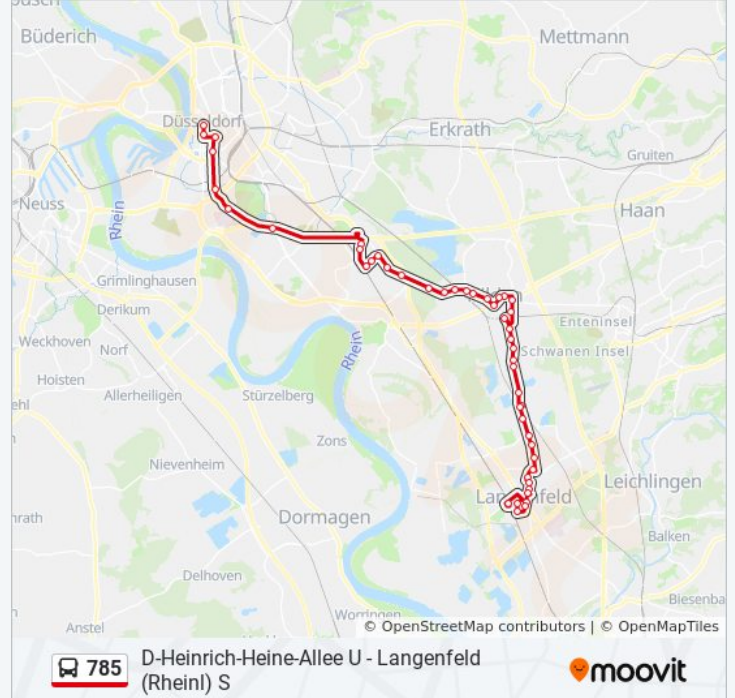

Hilden Baustraße

Hilden Süd S

Hilden Talstr./Hilden Süd S

Hilden Hagelkreuz

Hilden Fritz-Gressard-Platz

Hilden Fabriciusstraße

Hilden Ellerstraße

Hilden Westring

Hilden Im Hülsenfeld

Hilden Hülsen

D-Hoxbach

D-Dirschauer Weg

D-Hassels, Kirche

D-Altenbrückstraße

D-In Der Donk

D-Reisholz S

D-Further Straße

D-Am Schönenkamp

D-Werstener Dorfstraße

D-Uni-Kliniken

D-Feuerbachstraße

D-Berliner Allee

D-Steinstraße/Berliner Allee U

D-Benrather Straße U

D-Heinrich-Heine-Allee U

Richtung: D-Reisholz S

23 Haltestellen

[LINIENPLAN ANZEIGEN](#)

Langenfeld Richrath, Kirche

Buslinie 785 Fahrpläne

Abfahrzeiten in Richtung D-Reisholz S

Montag 19:13 - 19:33