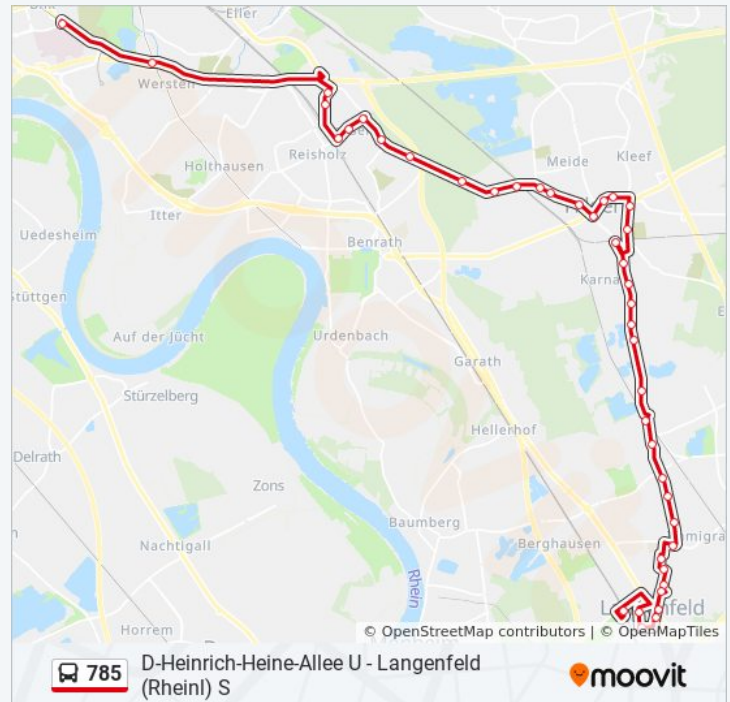

Hilden Salzmannweg

Hilden Lehmkuhler Weg

Hilden Weidenweg

Hilden Karnaper Straße

Hilden Baustraße

Hilden Talstr./Hilden Süd S

Hilden Hagelkreuz

Hilden Fritz-Gressard-Platz

Hilden Fabriciusstraße

Hilden Ellerstraße

Hilden Westring

Hilden Im Hülsenfeld

Hilden Hülsen

D-Hoxbach

D-Dirschauer Weg

D-Hassels, Kirche

D-Altenbrückstraße

D-In Der Donk

D-Reisholz S

D-Further Straße

D-Am Schönenkamp

D-Werstener Dorfstraße

D-Uni-Kliniken

Buslinie 785 Info

Richtung: D-Uni-Kliniken

Stationen: 39

Fahrtdauer: 48 Min

Linien Informationen:

Richtung: Düsseldorf Hbf

48 Haltestellen

[LINIENPLAN ANZEIGEN](#)

Langenfeld (Rheinl) S
Langenfeld Postgartenstraße
Langenfeld Bahnhofstraße
Langenfeld Amtsgericht
Langenfeld Berliner Platz
Lgf. Freiherr-Vom-Stein-Straße
Langenf. Langenf., Stadtmitte
Langenf. Langenf., Marktplatz
Langenfeld Stadtgalerie
Langenfeld Langenfeld, Rathaus
Langenfeld Steinrausch
Langenfeld Bahnstraße
Langenfeld Winkelsweg
Langenfeld Richrath, Kirche
L'Feld Richrath, Bahnübergang
Langenfeld Zollhaus
Hilden Salzmannweg
Hilden Lehmkuhler Weg
Hilden Weidenweg
Hilden Karnaper Straße
Hilden Baustraße
Hilden Süd S
Hilden Talstr./Hilden Süd S
Hilden Hagelkreuz
Hilden Fritz-Gressard-Platz
Hilden Fabriciusstraße
Hilden Ellerstraße
Hilden Westring
Hilden Im Hülsenfeld