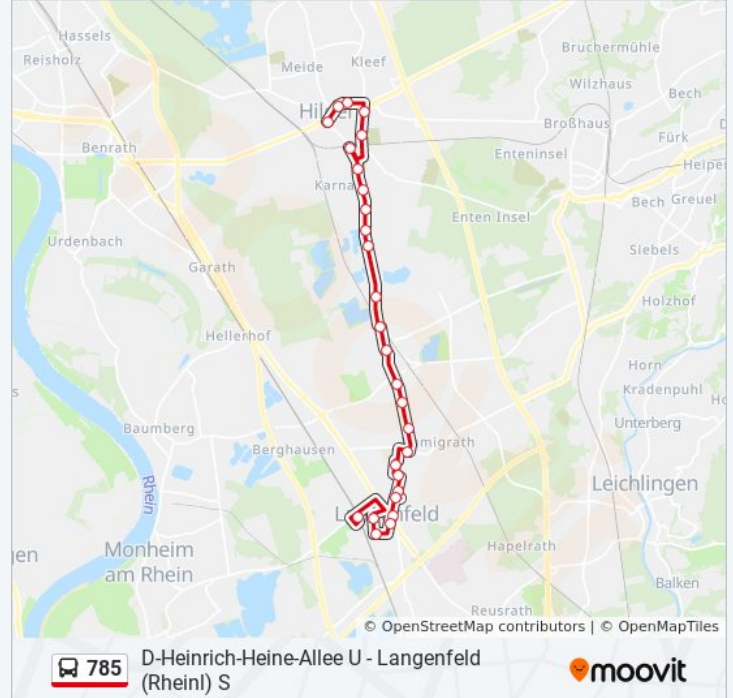

Buslinie 785 Info

Richtung: Hilden Fritz-Gressard-Platz

Stationen: 25

Fahrtdauer: 26 Min

Linien Informationen:

Hilden Lehmkuhler Weg

Hilden Weidenweg

Hilden Karnaper Straße

Hilden Baustraße

Hilden Süd S

Hilden Talstr./Hilden Süd S

Hilden Hagelkreuz

Hilden Fritz-Gressard-Platz

Richtung: Langenfeld (Rheinl) S

47 Haltestellen

[LINIENPLAN ANZEIGEN](#)

Düsseldorf Hbf

D-Mintropplatz

D-Stahlstraße

D-Kruppstraße

D-Volksgarten S

D-Redinghovenstraße

D-Auf'M Hennekamp

D-Uni-Kliniken