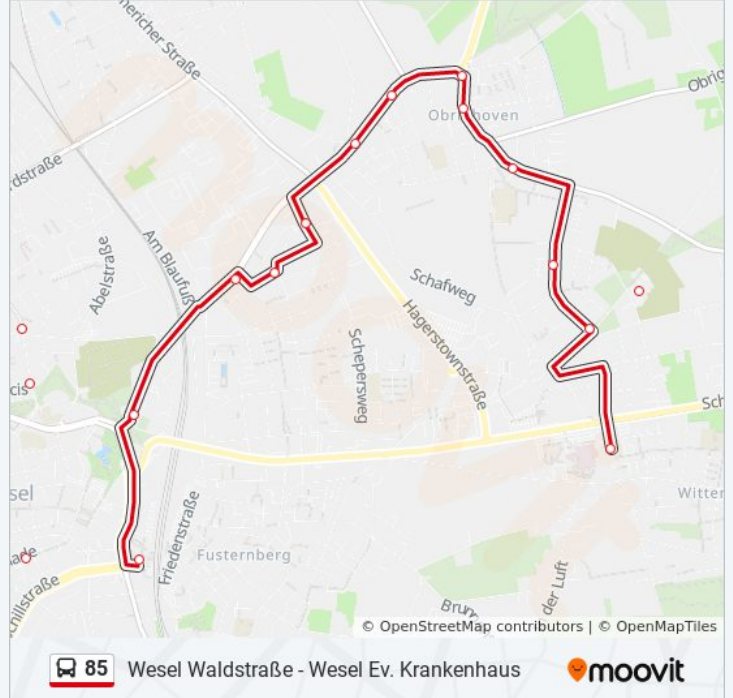

Buslinie 85 Info

Richtung: Wesel Ev. Krankenhaus

Stationen: 35

Fahrtdauer: 47 Min

Linien Informationen:

Wesel Mölderplatz

Wesel Mathenakreuz

Wesel Wallstraße

Wesel Bahnhof

Wesel Isselstraße

Wesel Brüner Landstraße

Wesel Franziskusstraße

Wesel Schepersweg

Wesel am Schwan

Wesel Kastanienstraße

Wesel am Lauerhaas

Wesel Tannenstraße

Wesel Eichenstraße

Wesel Friedhofsweg

Wesel Rosenstraße

Wesel Neuer Friedhof

Wesel Ev. Krankenhaus

Richtung: Wesel Im Buttendicksfeld

39 Haltestellen

[LINIENPLAN ANZEIGEN](#)

Wesel Waldstraße

Wesel Altrheinstraße

Wesel Drosselstraße

Wesel Waldschenke

Wesel Flüren Markt

Wesel Beethovenstraße

Wesel Flürener Weg