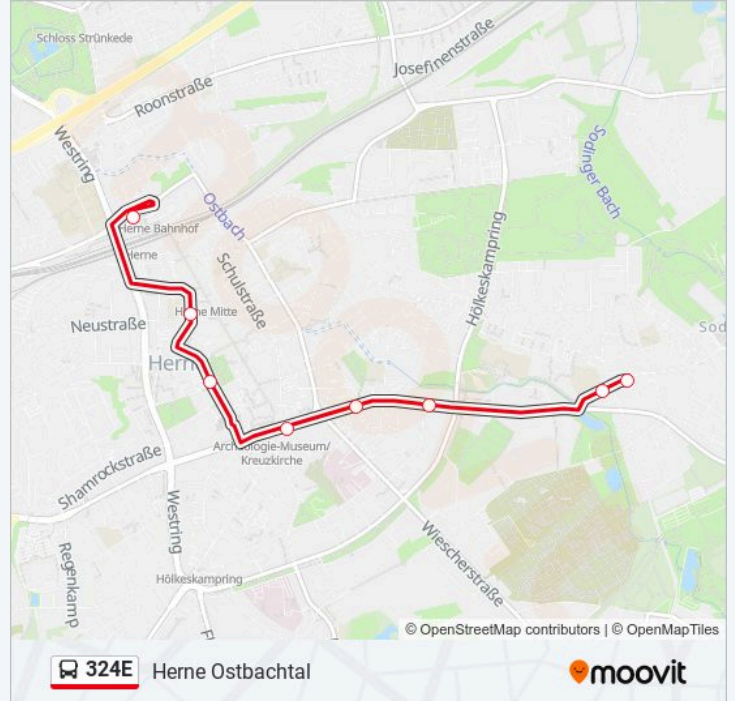

Buslinie 324E Offline Fahrpläne und Netzkarten stehen auf moovitapp.com zur Verfügung. Verwende den Moovit App, um Live Bus Abfahrten, Zugfahrpläne oder U-Bahn Fahrplanzeiten zu sehen, sowie Schritt für Schritt Wegangaben für alle öffentlichen Verkehrsmittel in NRW (nordrhein-Westfalen) zu erhalten.

© 2024 Moovit - Alle Rechte vorbehalten