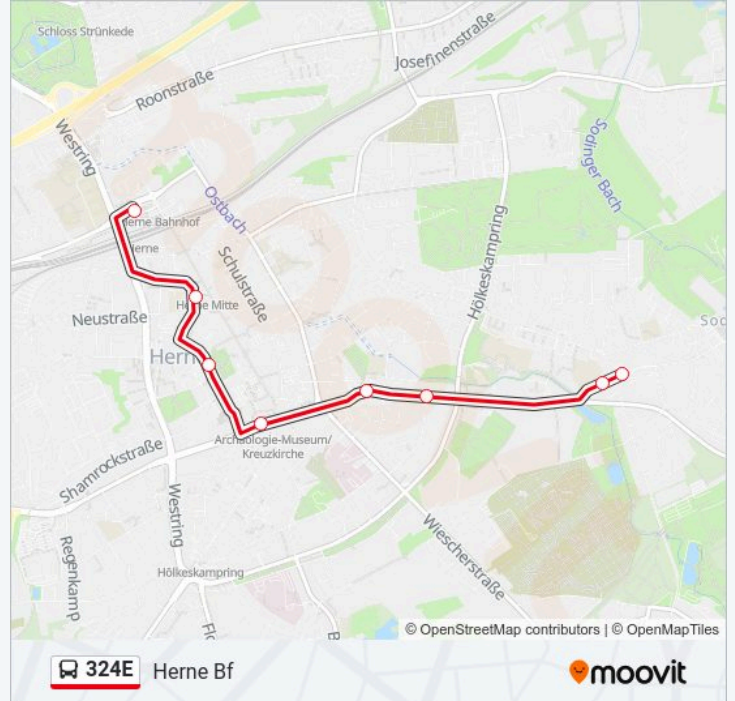

 **324E**

Herne Bf

[Hol Dir Die App](#)

Die Buslinie 324E (Herne Bf) hat 2 Routen

(1) Herne Bf: 13:24 - 16:05(2) Herne Ostbachtal: 07:21 - 07:42

Verwende Moovit, um die nächste Station der Buslinie 324E zu finden und um zu erfahren wann die nächste Buslinie 324E kommt.

Richtung: Herne Bf

8 Haltestellen

[LINIENPLAN ANZEIGEN](#)

Herne Ostbachtal

Herne Ostbachtal

Herne Sehrbruchskamp

Herne Feuerwache Sodinger Str.

Herne Arch-Museum/Kreuzkirche

Herne Sparkasse

Herne Mitte

Herne Bf

Buslinie 324E Fahrpläne

Abfahrzeiten in Richtung Herne Bf

Montag	13:24 - 16:05
Dienstag	13:24 - 16:05
Mittwoch	13:24 - 16:05
Donnerstag	13:24 - 16:05
Freitag	13:24 - 16:05
Samstag	13:24 - 16:05
Sonntag	13:24 - 16:05

Buslinie 324E Info**Richtung:** Herne Bf**Stationen:** 8**Fahrtdauer:** 12 Min**Linien Informationen:**

Richtung: Herne Ostbachtal

8 Haltestellen

[LINIENPLAN ANZEIGEN](#)

Herne Bf

Herne Mitte

Herne Sparkasse