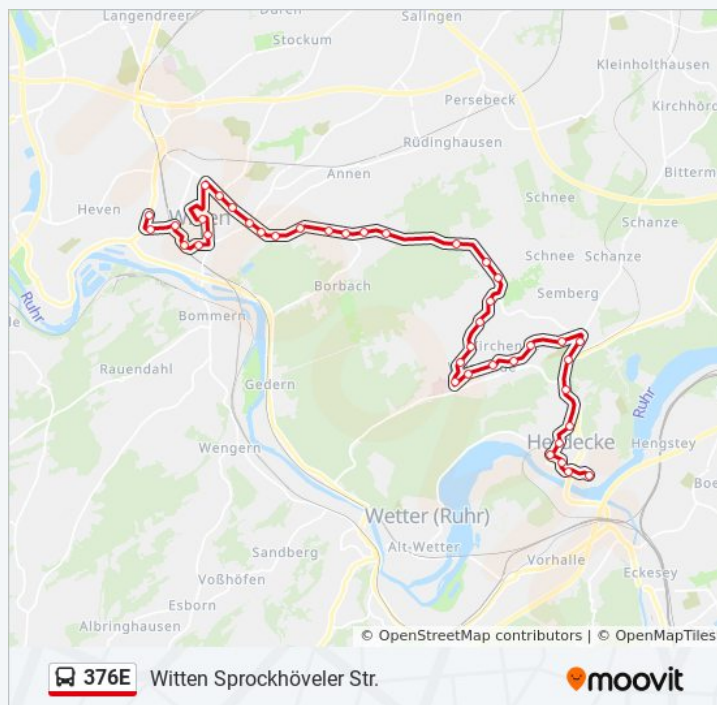

Die Buslinie 376E (Bochum Ruhr-Universität) hat 3 Routen

(1) Bochum Ruhr-Universität: 06:27 - 08:43(2) Herd. friedr.-harkort-Gym.: 07:11(3) Witten Sprockhöveler Str.: 06:43

Verwende Moovit, um die nächste Station der Buslinie 376E zu finden und um zu erfahren wann die nächste Buslinie 376E kommt.

Buslinie 376E Info

Richtung: Bochum Ruhr-Universität

Stationen: 44

Fahrtdauer: 28 Min

Linien Informationen:

Witten Holzkamp-Gesamtschule

Witten Neuer Weg

Witten Königsholz

Witten Johannisstr.

Witten Marienhospital

Witten Rathaus

Witten Husemannstr.

Witten Saalbau

Witten Hbf

Witten Bahnhofstr.

Witten Tor Thyssen

Witten Sprockhöveler Str.

Sonntag

Kein Betrieb

Buslinie 376E Info

Richtung: Witten Sprockhöveler Str.

Stationen: 37

Fahrtdauer: 56 Min

Linien Informationen: