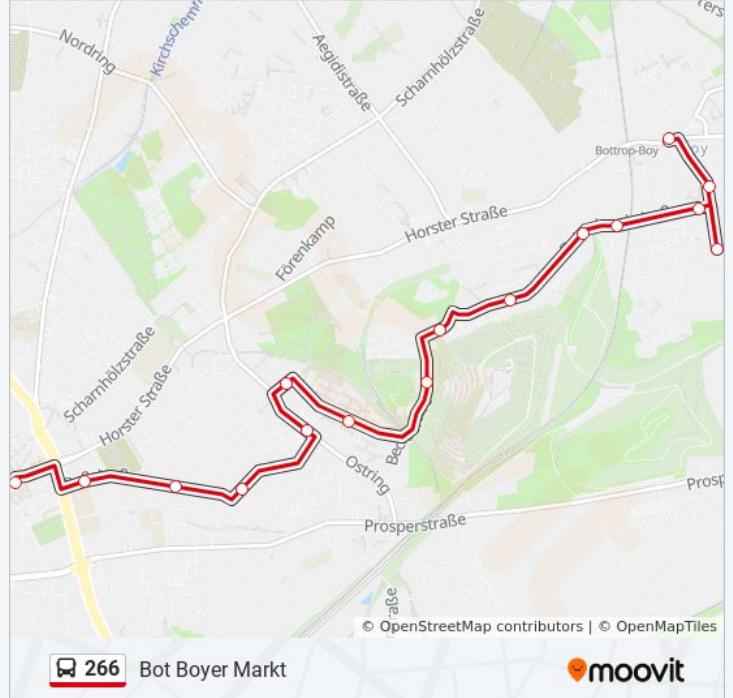

 266

Bot Boyer Markt

[Hol Dir Die App](#)

Die Buslinie 266 (Bot Boyer Markt) hat 2 Routen

(1) Bot Boyer Markt: 06:03 - 20:49(2) Bot Zob Berliner Platz: 05:54 - 20:21

Verwende Moovit, um die nächste Station der Buslinie 266 zu finden und um zu erfahren wann die nächste Buslinie 266 kommt.

Richtung: Bot Boyer Markt

16 Haltestellen

[LINIENPLAN ANZEIGEN](#)

Bot Zob Berliner Platz

Bottrop Paßstraße/Realschulen

Bottrop Fröbelstr.

Bottrop Möddericher Str.

Bottrop Kampstr.

Bottrop Hebeleckstr.

Bottrop Wallmannstr.

Bot Boyer Markt

Buslinie 266 Fahrpläne

Abfahrzeiten in Richtung Bot Boyer Markt

Montag	06:03 - 20:49
Dienstag	06:03 - 20:49
Mittwoch	06:03 - 20:49
Donnerstag	06:03 - 20:49
Freitag	06:03 - 20:49
Samstag	06:49 - 19:49
Sonntag	10:49 - 17:49

Buslinie 266 Info**Richtung:** Bot Boyer Markt**Stationen:** 16**Fahrdauer:** 20 Min**Linien Informationen:**

Richtung: Bot Zob Berliner Platz

15 Haltestellen

[LINIENPLAN ANZEIGEN](#)

Bot Boyer Markt

Bottrop Wallmannstr.