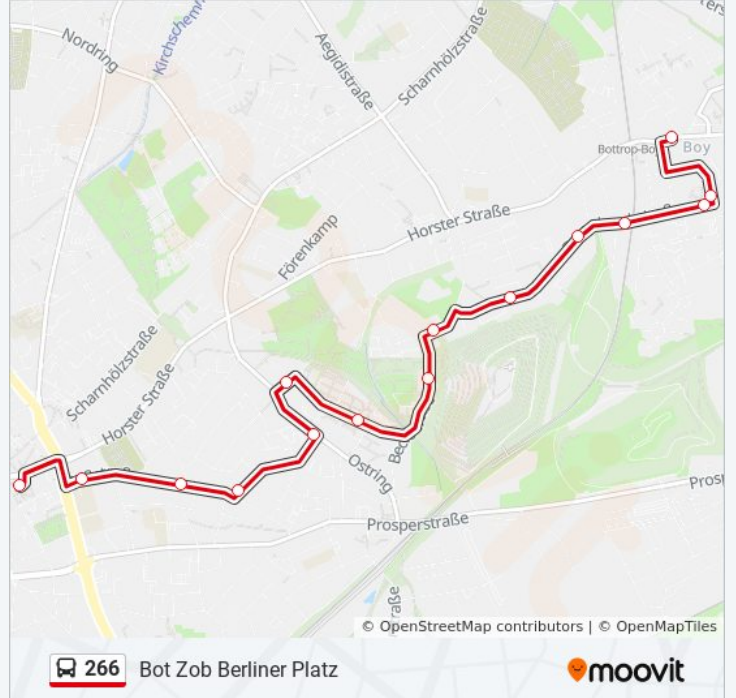

Buslinie 266 Offline Fahrpläne und Netzkarten stehen auf moovitapp.com zur Verfügung. Verwende den [Moovit App](#), um Live Bus Abfahrten, Zugfahrpläne oder U-Bahn Fahrplanzeiten zu sehen, sowie Schritt für Schritt Wegangaben für alle öffentlichen Verkehrsmittel in NRW (Nordrhein-Westfalen) zu erhalten.

[Über Moovit](#) • [MaaS Lösungen](#) • [Unterstützte Länder](#) • [Mooviter Community](#)

© 2024 Moovit - Alle Rechte vorbehalten

Siehe Live Ankunftszeiten