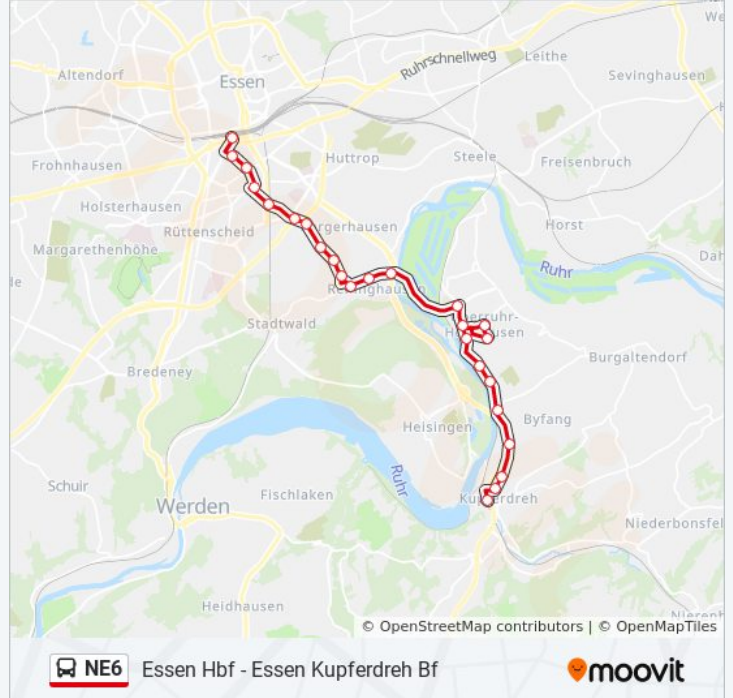

Die Buslinie NE6 (Essen Hbf - Essen Kupferdreh Bf) hat 2 Routen  
(1) Essen Hbf: 02:55 - 23:55(2) Essen Kupferdreh Bf: 00:30 - 07:30

Verwende Moovit, um die nächste Station der Buslinie NE6 zu finden und um zu erfahren wann die nächste Buslinie NE6 kommt.

**Richtung: Essen Hbf**

23 Haltestellen

[LINIENPLAN ANZEIGEN](#)

Essen Kupferdreh Bf  
Essen Poststr.  
Essen Hinsbecker Löh  
Essen Fahrenberg  
Essen Deipenbecktal  
Essen Holthuser Tal  
Essen Bulkersteig  
Essen Holthausen Bf  
Essen Rüpingsweg  
Essen Lehmanns Brink  
Essen Annental  
Essen Finefraustr.  
Essen Rathaus Rellinghausen  
Essen Schnabelstr.  
Essen Oststr.  
Essen Zeche Ludwig  
Essen Weserstr.  
Essen Töpferstr.  
Essen Süd S  
Essen Moltkestr.  
Essen Kronprinzenstr.

**Buslinie NE6 Info****Richtung:** Essen Hbf**Stationen:** 23**Fahrtdauer:** 30 Min**Linien Informationen:**

Essen Aalto-Theater

Essen Hbf

### Richtung: Essen Kupferdreh Bf

23 Haltestellen

[LINIENPLAN ANZEIGEN](#)

Essen Hbf

Essen Aalto-Theater

Essen Kronprinzenstr.

Essen Moltkestr.

Essen Süd S