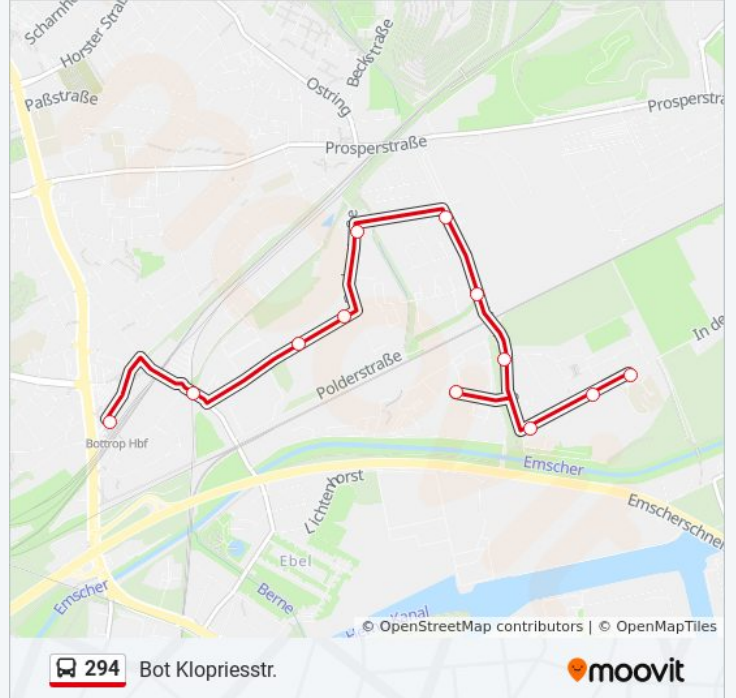

 **294**

Bot Klopriesstr.

Hol Dir Die App

Die Buslinie 294 (Bot Klopriesstr.) hat 2 Routen

(1) Bot Klopriesstr.: 05:22 - 08:22 (2) Bottrop Hbf: 05:03 - 08:03

Verwende Moovit, um die nächste Station der Buslinie 294 zu finden und um zu erfahren wann die nächste Buslinie 294 kommt.

Richtung: Bot Klopriesstr.

12 Haltestellen

[LINIENPLAN ANZEIGEN](#)

Bottrop Hbf
Bot Lehmkuhler Str.
Bottrop am Piekenbrocksbach
Bottrop An Der Knippenburg
Bottrop Thomastr.
Bottrop Malakoffturm
Bottrop Bahnübergang
Bot Speckenbruch
Bottrop Gewerbegeb. Kruppwald
Bottrop In Der Welheimer Mark
Bottrop Döckelhorst
Bot Klopriesstr.

Buslinie 294 Fahrpläne

Abfahrzeiten in Richtung Bot Klopriesstr.

Montag	05:22 - 08:22
Dienstag	05:22 - 08:22
Mittwoch	05:22 - 08:22
Donnerstag	05:22 - 08:22
Freitag	05:22 - 08:22
Samstag	Kein Betrieb
Sonntag	Kein Betrieb

Buslinie 294 Info

Richtung: Bot Klopriesstr.

Stationen: 12

Fahrtdauer: 15 Min

Linien Informationen:

Richtung: Bottrop Hbf

12 Haltestellen

[LINIENPLAN ANZEIGEN](#)