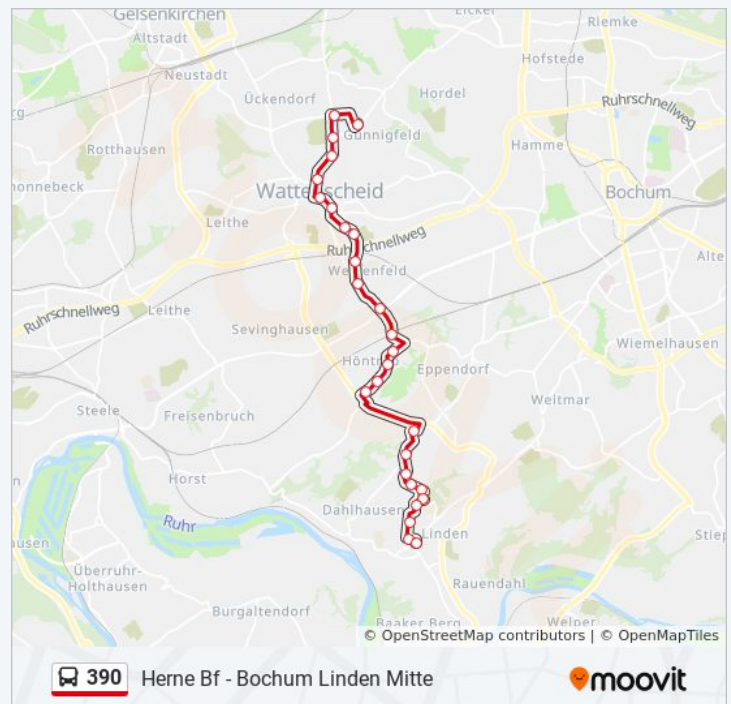

Bochum Mattenburg

Bochum Höntrop

Bochum Höntrop Kirche

Bochum Ridderstr.

Bochum Lohackerstr.

Bochum Wibbeltstr.

Bochum Hardenbergstr.

Bochum August-Bebel-Platz

Bochum Freiheitstr.

Bochum Markusstr.

Bochum Hüller Str.

Bochum Buchenstr.

Bochum Birkenfeldstr.

Bochum Ulrichstr.

Donnerstag

08:19 - 11:19

### Buslinie 390 Info

**Richtung:** Bochum Ulrichstr.

**Stationen:** 27

**Fahrtdauer:** 33 Min

**Linien Informationen:**

### Richtung: Herne Auf Der Wenge

25 Haltestellen

[LINIENPLAN ANZEIGEN](#)

Bochum Scharpenseelstr.

Bochum Zollstr.

Bochum Elchweg

Bochum Gerdes Feld