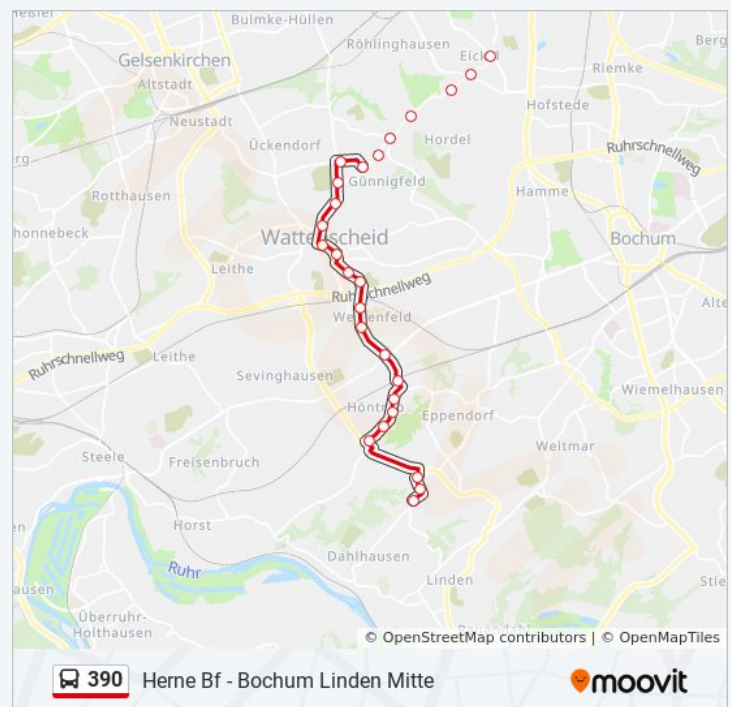

Bochum am Sattelgut

Bochum Halfmannswiese

Bochum Heinrich-Kämpchen-Str.

Bochum Helios Klinik Linden

Bochum Linden Mitte

**Richtung: Bochum Scharpenseelstr.**

26 Haltestellen

[LINIENPLAN ANZEIGEN](#)

- Herne Auf Der Wenge
- Herne Eickel Ev.Krankenhaus
- Herne Dahlhauser Str.
- Bochum Röhlinghauser Str.
- Bochum Osterfeldstr.
- Bochum Kruppstr.
- Bochum Ulrichstr.
- Bochum Birkenfeldstr.
- Bochum Buchenstr.
- Bochum Hüller Str.
- Bochum Markusstr.
- Bochum Freiheitstr.
- Bochum August-Bebel-Platz
- Bochum Hardenbergstr.
- Bochum Wibbeltstr.
- Bochum Lohackerstr.
- Bochum Ridderstr.
- Bochum Höntrop Kirche
- Bochum Höntrop
- Bochum Mattenburg
- Bochum Horneburg
- Bochum Gerdes Feld
- Bochum Elchweg
- Bochum Zollstr.
- Bochum Aternweg
- Bochum Scharpenseelstr.

**Richtung: Bochum Ulrichstr.**

27 Haltestellen

[LINIENPLAN ANZEIGEN](#)

**Buslinie 390 Fahrpläne**

Abfahrzeiten in Richtung Bochum Scharpenseelstr.

Montag	07:02 - 18:02
Dienstag	07:02 - 18:02
Mittwoch	07:02 - 18:02
Donnerstag	07:02 - 18:02
Freitag	07:02 - 18:02
Samstag	Kein Betrieb
Sonntag	Kein Betrieb

**Buslinie 390 Info**

**Richtung:** Bochum Scharpenseelstr.

**Stationen:** 26

**Fahrdauer:** 41 Min

**Linien Informationen:**

**Buslinie 390 Fahrpläne**

Abfahrzeiten in Richtung Bochum Ulrichstr.

Montag	Kein Betrieb
--------	--------------