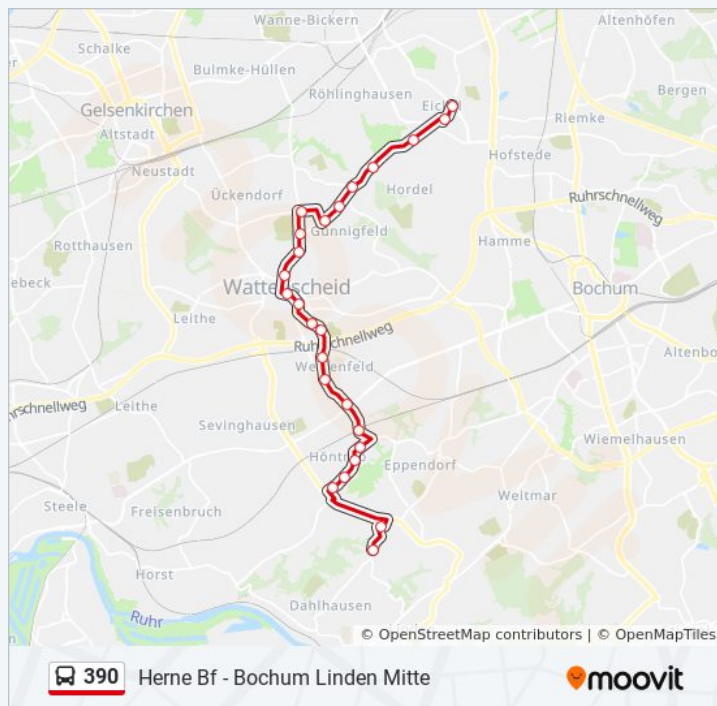

Bochum Markusstr.

Bochum Hüller Str.

Bochum Buchenstr.

Bochum Birkenfeldstr.

Bochum Ulrichstr.

Bochum Kruppstr.

Bochum Osterfeldstr.

Bochum Röhlinghauser Str.

Herne Dahlhauser Str.

Herne Eickel Ev.Krankenhaus

Herne Auf Der Wenge

Sonntag

Kein Betrieb

### Buslinie 390 Info

**Richtung:** Herne Auf Der Wenge

**Stationen:** 25

**Fahrtdauer:** 42 Min

**Linien Informationen:**