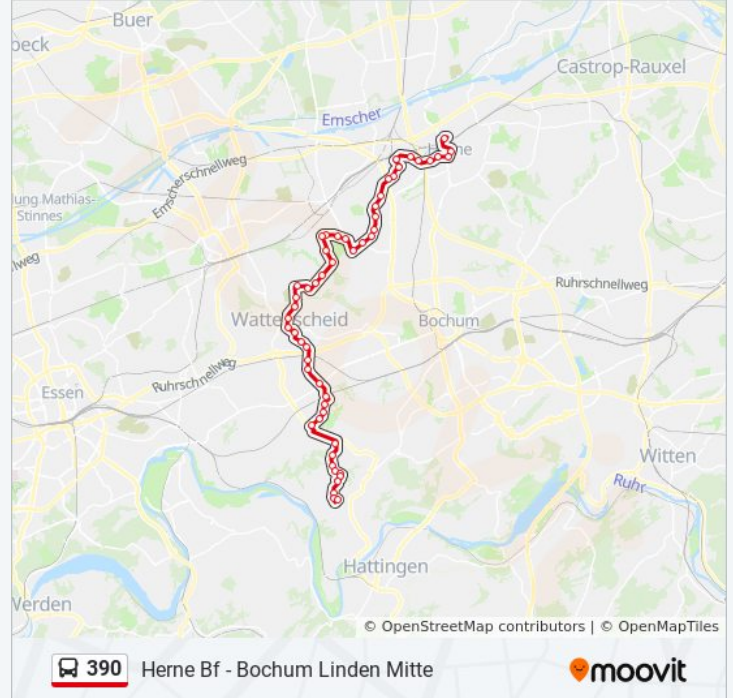

Bochum August-Bebel-Platz

Bochum Hardenbergstr.

Bochum Wibbeltstr.

Bochum Lohackerstr.

Bochum Ridderstr.

Bochum Höntrop Kirche

Bochum Höntrop

Bochum Mattenburg

Bochum Horneburg

Bochum Gerdes Feld

Bochum Elchweg

Bochum Zollstr.

Bochum Scharpenseelstr.

Bochum Fraunhoferstr.

Bochum Voltastr.

Bochum Polterberg

Bochum am Sattelgut

Bochum Halfmannswiese

Bochum Heinrich-Kämpchen-Str.

Bochum Helios Klinik Linden

Bochum Linden Mitte

**Richtung: Bochum Scharpenseelstr.**

26 Haltestellen

[LINIENPLAN ANZEIGEN](#)

- Herne Auf Der Wenge
- Herne Eickel Ev.Krankenhaus
- Herne Dahlhauser Str.
- Bochum Röhlinghauser Str.
- Bochum Osterfeldstr.
- Bochum Kruppstr.
- Bochum Ulrichstr.
- Bochum Birkenfeldstr.
- Bochum Buchenstr.
- Bochum Hüller Str.
- Bochum Markusstr.
- Bochum Freiheitstr.
- Bochum August-Bebel-Platz
- Bochum Hardenbergstr.
- Bochum Wibbeltstr.
- Bochum Lohackerstr.
- Bochum Ridderstr.
- Bochum Höntrop Kirche
- Bochum Höntrop
- Bochum Mattenburg
- Bochum Horneburg
- Bochum Gerdes Feld
- Bochum Elchweg
- Bochum Zollstr.
- Bochum Aternweg
- Bochum Scharpenseelstr.