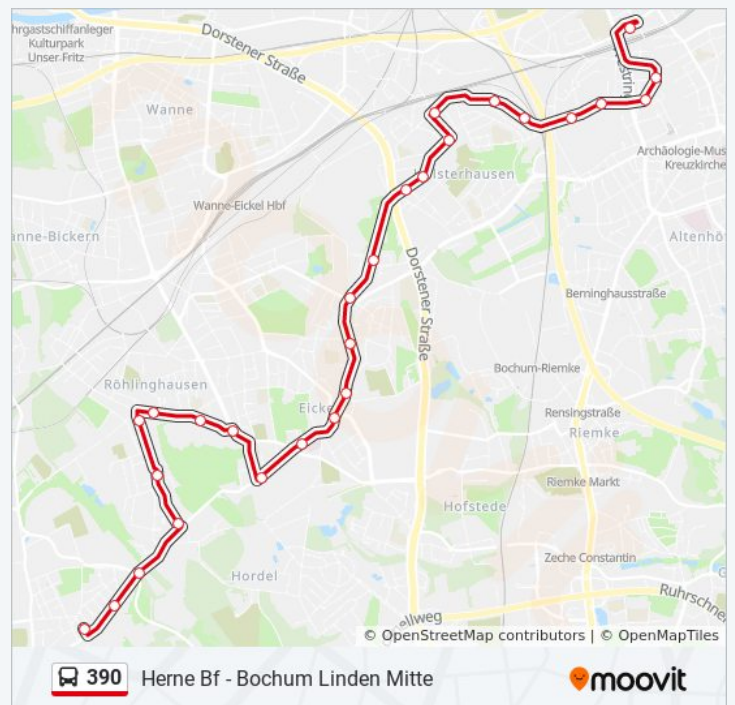

Herne Juliastr.

Herne Horststr.

Herne Dorstener Str.

Herne Brennerstr.

Herne Dorneburger Str.

Herne Gartenstadt

Herne Eickeler Markt

Herne Auf Der Wenge

Bochum Osterfeldstr.

Bochum Kruppstr.

Bochum Ulrichstr.

Dienstag	Kein Betrieb
Mittwoch	Kein Betrieb
Donnerstag	Kein Betrieb
Freitag	00:25 - 23:55
Samstag	00:25 - 23:55
Sonntag	22:55 - 23:25

### Buslinie 390 Info

**Richtung:** Bochum Ulrichstr.

**Stationen:** 27

**Fahrtdauer:** 35 Min

**Linien Informationen:**

**Richtung: Bochum Ulrichstr.**

27 Haltestellen

[LINIENPLAN ANZEIGEN](#)

Bochum Linden Mitte

Bochum Helios Klinik Linden