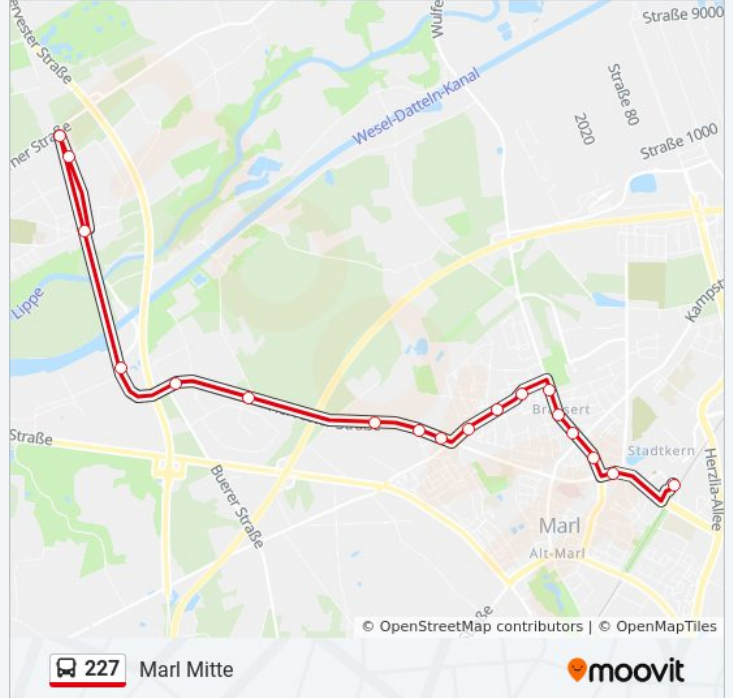

### Buslinie 227 Info

**Richtung:** Marl Mitte

**Stationen:** 18

**Fahrdauer:** 21 Min

**Linien Informationen:**

## Richtung: Marl Riegestr.

41 Haltestellen

[LINIENPLAN ANZEIGEN](#)

- Haltern am See Bf
- Haltern Kärntner Platz
- Haltern am See Glashütte
- Haltern am See Kanalbrücke
- Haltern am See Auf Der Höhe
- Haltern Sportplatz Bossendorf
- Haltern am See Hamm Ehrenmal
- Haltern am See Hammer Weg
- Haltern am See Auf Dem Hassel
- Marl Bahnübergang
- Marl Herne Feuerwehrhaus
- Marl Fährweg
- Marl Waldstr.
- Marl Alte Str.
- Marl Treibweg
- Marl Zur Freiheit
- Marl Gartenstr.
- Marl Wellkampweg

## Buslinie 227 Info

**Richtung:** Marl Riegestr.

**Stationen:** 41

**Fahrtdauer:** 51 Min

**Linien Informationen:**

Marl Hauptfriedhof Hamm

Marl Auf Dem Acker

Marl Bergwerk Auguste-Victoria