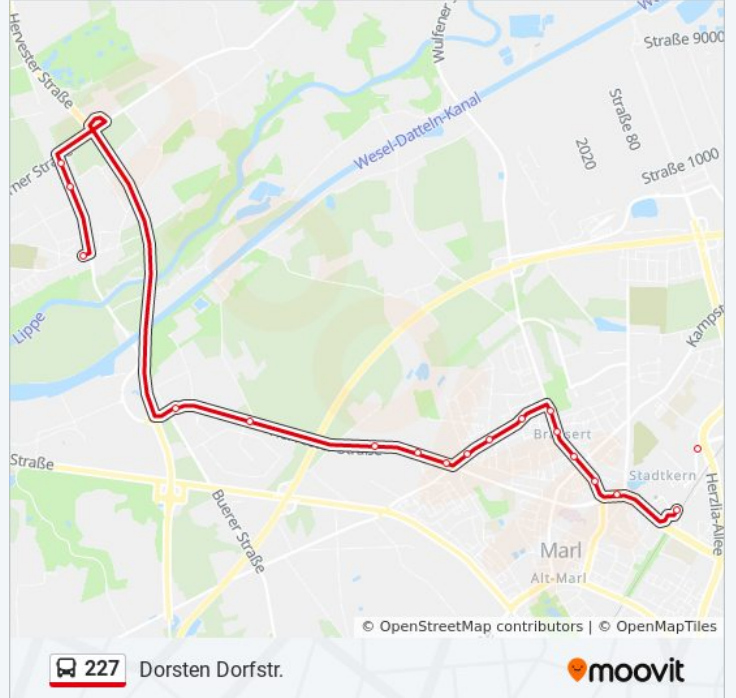

 227

Dorsten Dorfstr.

[Hol Dir Die App](#)

Die Buslinie 227 (Dorsten Dorfstr.) hat 7 Routen

(1) Dorsten Dorfstr.: 05:15 - 22:32(2) Haltern Am See Bf: 05:21 - 19:14(3) Marl Alte Str.: 05:15 - 21:37(4) Marl Carl-Benz-Str.: 05:30(5) Marl Mitte: 21:06(6) Marl Mitte: 22:07(7) Marl Riegestr.: 06:22 - 20:09

Verwende Moovit, um die nächste Station der Buslinie 227 zu finden und um zu erfahren wann die nächste Buslinie 227 kommt.

**Richtung: Dorsten Dorfstr.**

48 Haltestellen

[LINIENPLAN ANZEIGEN](#)

Haltern am See Bf  
Haltern Kärntner Platz  
Haltern am See Glashütte  
Haltern am See Kanalbrücke  
Haltern am See Auf Der Höhe  
Haltern Sportplatz Bossendorf  
Haltern am See Hamm Ehrenmal  
Haltern am See Hammer Weg  
Haltern am See Auf Dem Hassel  
Marl Bahnübergang  
Marl Herne Feuerwehrhaus  
Marl Fährweg  
Marl Waldstr.  
Marl Alte Str.  
Marl Treibweg  
Marl Zur Freiheit  
Marl Gartenstr.  
Marl Wellkampweg  
Marl Hauptfriedhof Hamm  
Marl Auf Dem Acker  
Marl Bergwerk Auguste-Victoria

**Buslinie 227 Info****Richtung:** Dorsten Dorfstr.**Stationen:** 48**Fahrdauer:** 41 Min**Linien Informationen:**

Marl Lessingstr.  
 Marl Knappenstr.  
 Marl Silvertstr.  
 Marl Heidestr.  
 Marl am Dicken Stein  
 Marl Römerstr.  
 Marl Paracelsus-Klinik  
 Marl Pfarrkirche St. Josef  
 Marl Heisterkampstr.  
 Marl Herzlia-Center  
 Marl Mitte  
 Marl Sickingmühler Str.  
 Marl Dreifaltigkeitskirche  
 Marl Bonifatiusstr.  
 Marl Brassert Markt  
 Marl Steinstr.  
 Marl Sauerbruchstr.  
 Marl Plaggenbrauckstr.  
 Marl Heinrich-Heine-Str.  
 Marl Riegestr.  
 Marl Erlbrügge-/Hervester Str.  
 Marl Hervester Str Nr 191  
 Marl Alter Hervester Weg  
 Marl Buerer-/Hervester Str.  
 Dor Halterner/Hervester Str.  
 Dorsten Hellweg  
 Dorsten Dorfstr.

### Buslinie 227 Info

**Richtung:** Marl Alte Str.

**Stationen:** 35

**Fahrtdauer:** 35 Min

**Linien Informationen:**

Marl Mitte

Marl Herzlia-Center

Marl Heisterkampstr.