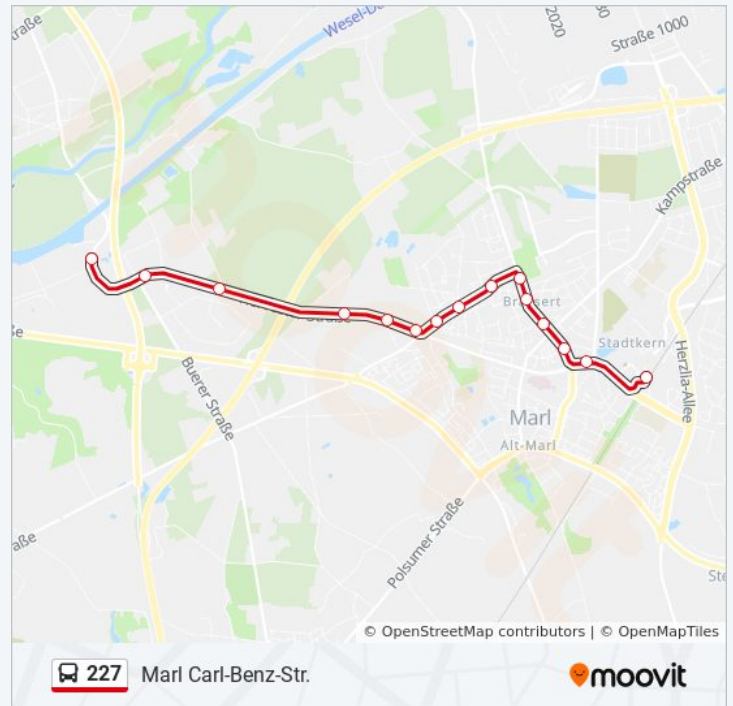

### Richtung: Marl Carl-Benz-Str.

15 Haltestellen

[LINIENPLAN ANZEIGEN](#)

Marl Mitte

Marl Sickingmühler Str.

Marl Dreifaltigkeitskirche

Marl Bonifatiusstr.

Marl Brassert Markt

### Buslinie 227 Info

**Richtung:** Marl Carl-Benz-Str.

**Stationen:** 15

**Fahrdauer:** 13 Min

**Linien Informationen:**

Marl Erlbrügge-/Hervester Str.

Marl Hervester Str Nr 191

Marl Alter Hervester Weg

Marl Buerer-/Hervester Str.

Marl Carl-Benz-Str.

### Richtung: Marl Mitte

19 Haltestellen

[LINIENPLAN ANZEIGEN](#)

Marl Alte Str.

Marl Treibweg

Marl Zur Freiheit

Marl Gartenstr.

Marl Wellkampweg