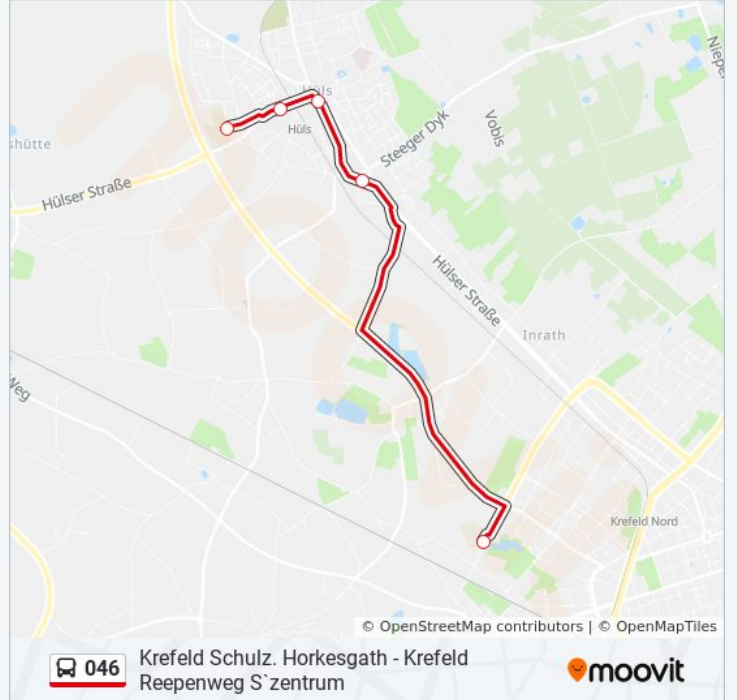

**Buslinie 046 Info****Richtung:** Krefeld Reepenweg S`Zentrum**Stationen:** 12**Fahrtdauer:** 22 Min**Linien Informationen:**

### Richtung: Krefeld Schulz. Horkesgath

5 Haltestellen

[LINIENPLAN ANZEIGEN](#)

Krefeld Reepenweg S`Zentrum

Krefeld Feldblumenstraße

Krefeld Hülser Markt

Krefeld Steeger Dyk

Krefeld Schulz. Horkesgath

### Buslinie 046 Fahrpläne

Abfahrzeiten in Richtung Krefeld Schulz. horkesgath

Montag	07:42 - 13:23
Dienstag	07:42 - 13:23
Mittwoch	07:42 - 13:23
Donnerstag	07:42 - 13:23
Freitag	07:42 - 13:23
Samstag	Kein Betrieb
Sonntag	Kein Betrieb

### Buslinie 046 Info

**Richtung:** Krefeld Schulz. Horkesgath

**Stationen:** 5

**Fahrtdauer:** 18 Min

**Linien Informationen:**

Buslinie 046 Offline Fahrpläne und Netzkarten stehen auf [moovitapp.com](https://moovitapp.com) zur Verfügung. Verwende den [Moovit App](#), um Live Bus Abfahrten, Zugfahrpläne oder U-Bahn Fahrplanzeiten zu sehen, sowie Schritt für Schritt Wegangaben für alle öffentlichen Verkehrsmittel in NRW (Nordrhein-Westfalen) zu erhalten.