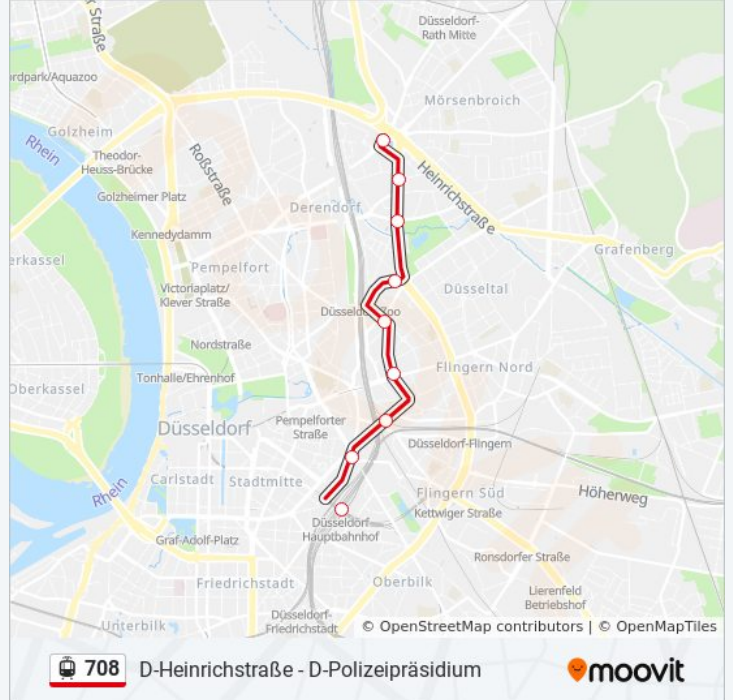

Straßenbahnlinie 708 Offline Fahrpläne und Netzkarten stehen auf moovitapp.com zur Verfügung. Verwende den [Moovit App](#), um Live Bus Abfahrten, Zugfahrpläne oder U-Bahn Fahrplanzeiten zu sehen, sowie Schritt für Schritt Wegangaben für alle öffentlichen Verkehrsmittel in NRW (nordrhein-Westfalen) zu erhalten.

[Über Moovit](#) • [MaaS Lösungen](#) • [Unterstützte Länder](#) • [Mooviter Community](#)

© 2024 Moovit - Alle Rechte vorbehalten

Siehe Live Ankunftszeiten