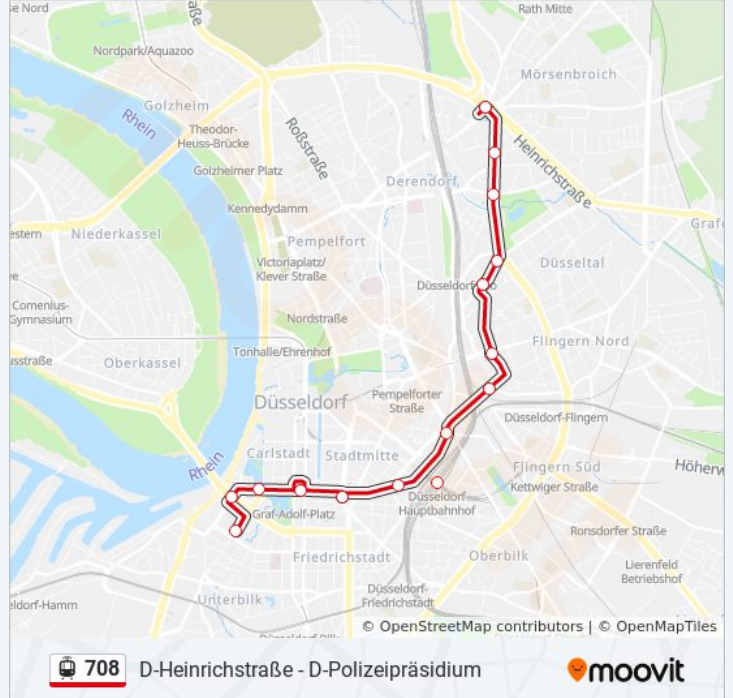

708

D-Heinrichstraße - D-Polizeipräsidium

Hol Dir Die App

Die Straßenbahnlinie 708 (D-Heinrichstraße - D-Polizeipräsidium) hat 4 Routen

(1) D-Heinrichstraße: 00:03 - 19:11(2) D-Polizeipräsidium: 00:32 - 23:32(3) Düsseldorf Hbf: 07:21 - 23:03(4) Düsseldorf Hbf: 01:02 - 20:47

Verwende Moovit, um die nächste Station der Straßenbahnlinie 708 zu finden und um zu erfahren wann die nächste Straßenbahnlinie 708 kommt.

Richtung: D-Heinrichstraße

16 Haltestellen

[LINIENPLAN ANZEIGEN](#)

D-Polizeipräsidium
D-Landtag/Kniebrücke
D-Poststraße
D-Graf-Adolf-Platz U
D-Berliner Allee
D-Stresemannplatz
Düsseldorf Hauptbahnhof
D-Worringer Platz
D-Birkenstraße
D-Uhlandstraße
D-Schillerplatz
D-Brehmplatz
D-Grunerstraße
D-Hansaplatz
D-Heinrichstraße
D-Heinrichstraße

Straßenbahnlinie 708 Info**Richtung:** D-Heinrichstraße**Stationen:** 16**Fahrdauer:** 26 Min**Linien Informationen:**

Richtung: D-Polizeipräsidium

15 Haltestellen

[LINIENPLAN ANZEIGEN](#)

- D-Heinrichstraße
- D-Hansaplatz
- D-Grunerstraße
- D-Brehmplatz
- Schillerplatz - Düsseldorf
- D-Uhlandstraße
- D-Birkenstraße
- D-Worringer Platz
- Düsseldorf Hauptbahnhof
- D-Stresemannplatz
- D-Berliner Allee
- D-Graf-Adolf-Platz U
- D-Poststraße
- D-Landtag/Kniebrücke
- D-Polizeipräsidium