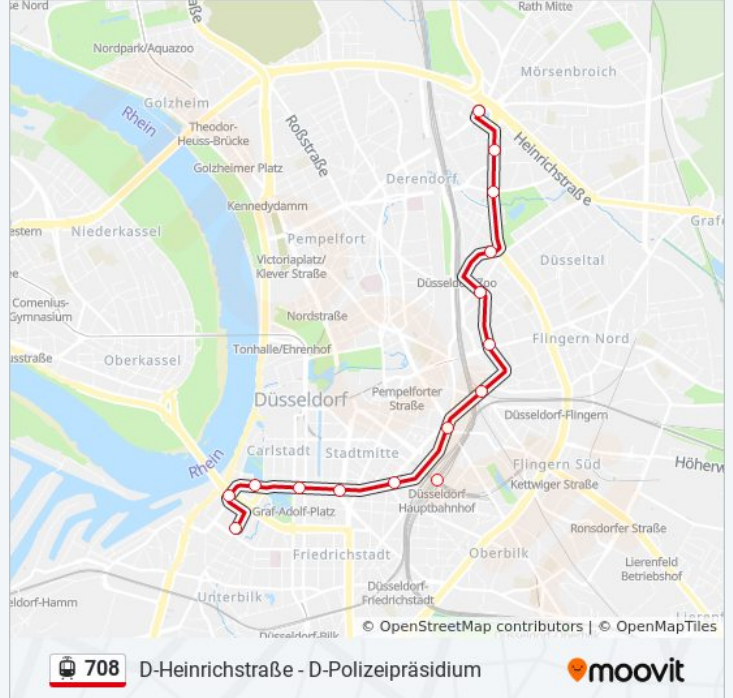

D-Polizeipräsidium
D-Landtag/Kniebrücke
D-Poststraße
D-Graf-Adolf-Platz U
D-Berliner Allee
D-Stresemannplatz
Düsseldorf Hauptbahnhof
D-Worringer Platz
D-Birkenstraße
D-Uhlandstraße
D-Schillerplatz
D-Brehmplatz
D-Grunerstraße
D-Hansaplatz
D-Heinrichstraße
D-Heinrichstraße

Straßenbahnlinie 708 Info**Richtung:** D-Heinrichstraße**Stationen:** 16**Fahrdauer:** 26 Min**Linien Informationen:**

Richtung: D-Polizeipräsidium

15 Haltestellen

[LINIENPLAN ANZEIGEN](#)

- D-Heinrichstraße
- D-Hansaplatz
- D-Grunerstraße
- D-Brehmplatz
- Schillerplatz - Düsseldorf
- D-Uhlandstraße
- D-Birkenstraße
- D-Worringer Platz
- Düsseldorf Hauptbahnhof
- D-Stresemannplatz
- D-Berliner Allee
- D-Graf-Adolf-Platz U
- D-Poststraße
- D-Landtag/Kniebrücke
- D-Polizeipräsidium

Straßenbahnlinie 708 Fahrpläne

Abfahrzeiten in Richtung D-Polizeipräsidium

Montag	05:39 - 22:32
Dienstag	05:39 - 22:32
Mittwoch	00:32 - 23:32
Donnerstag	00:32 - 23:32
Freitag	00:32 - 23:32
Samstag	00:02 - 23:49
Sonntag	09:45 - 22:02

Straßenbahnlinie 708 Info

Richtung: D-Polizeipräsidium

Stationen: 15

Fahrdauer: 24 Min

Linien Informationen:

Richtung: Düsseldorf Hbf

7 Haltestellen

[LINIENPLAN ANZEIGEN](#)