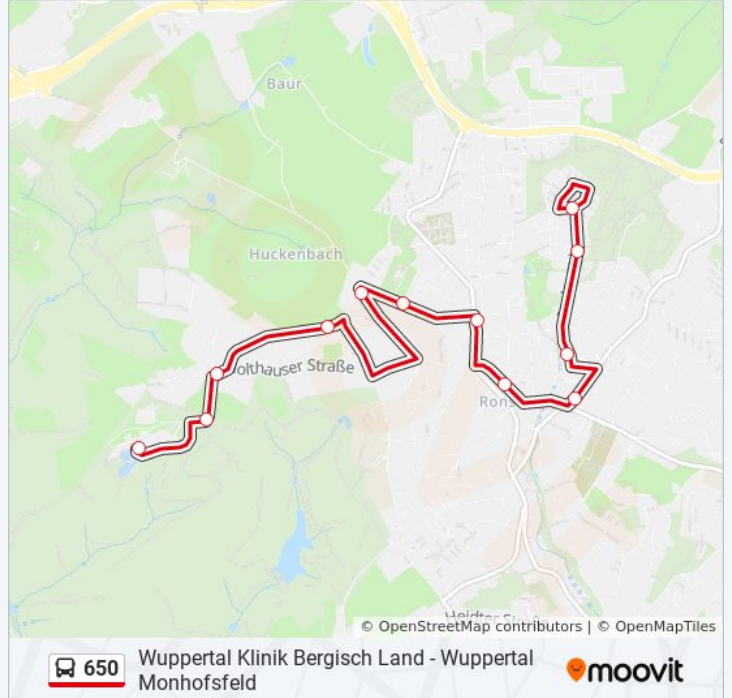

Richtung: Wuppertal Monhofsfeld

27 Haltestellen

[LINIENPLAN ANZEIGEN](#)

Wuppertal Klinik Bergisch Land

Wuppertal Im Saalscheid

Wuppertal am Sonnenblick

Wuppertal Blutfinke

Wuppertal Luhnsfelder Höhe

Wuppertal Monschaustraße

Wuppertal Kniprodestraße

Wuppertal Ronsdorf Markt

Wuppertal am Stadtbahnhof

Wuppertal Lüttringhauser Str.

Wuppertal An den Friedhöfen

Wuppertal Otto-Kreitz-Straße

Wuppertal Resedastraße

Wuppertal Anemonenstraße

Wuppertal Otto-Kreitz-Straße

Wuppertal An den Friedhöfen

Wuppertal Kratzkopfstraße

Wuppertal Dickestraße

Buslinie 650 Fahrpläne

Abfahrzeiten in Richtung Wuppertal Monhofsfeld

Montag	06:06 - 19:06
Dienstag	06:06 - 19:06
Mittwoch	06:06 - 19:06
Donnerstag	06:06 - 19:06
Freitag	Kein Betrieb
Samstag	09:06 - 16:06
Sonntag	Kein Betrieb

Buslinie 650 Info

Richtung: Wuppertal Monhofsfeld

Stationen: 27

Fahrtdauer: 33 Min

Linien Informationen: