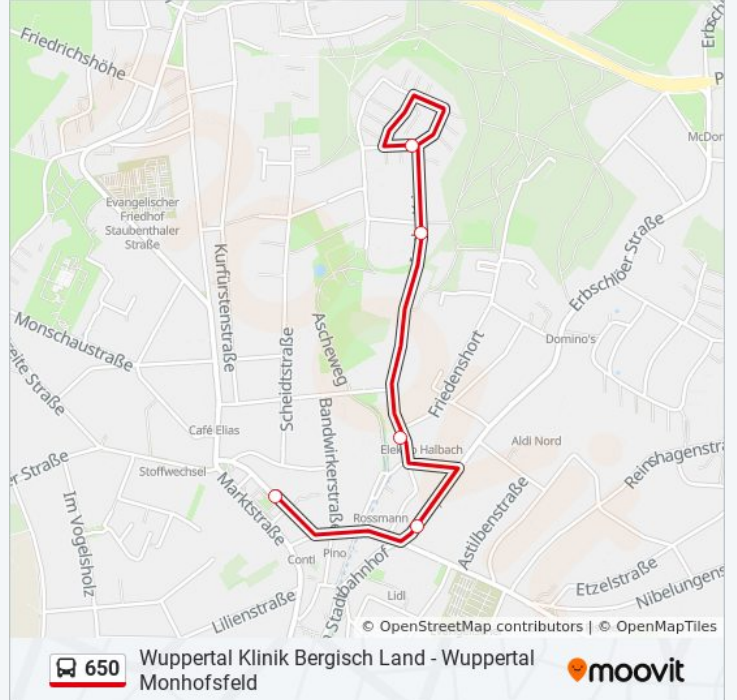

Buslinie 650 Offline Fahrpläne und Netzkarten stehen auf moovitapp.com zur Verfügung. Verwende den [Moovit App](#), um Live Bus Abfahrten, Zugfahrpläne oder U-Bahn Fahrplanzeiten zu sehen, sowie Schritt für Schritt Wegangaben für alle öffentlichen Verkehrsmittel in NRW (Nordrhein-Westfalen) zu erhalten.

[Über Moovit](#) • [MaaS Lösungen](#) • [Unterstützte Länder](#) • [Mooviter Community](#)

© 2024 Moovit - Alle Rechte vorbehalten

Siehe Live Ankunftszeiten