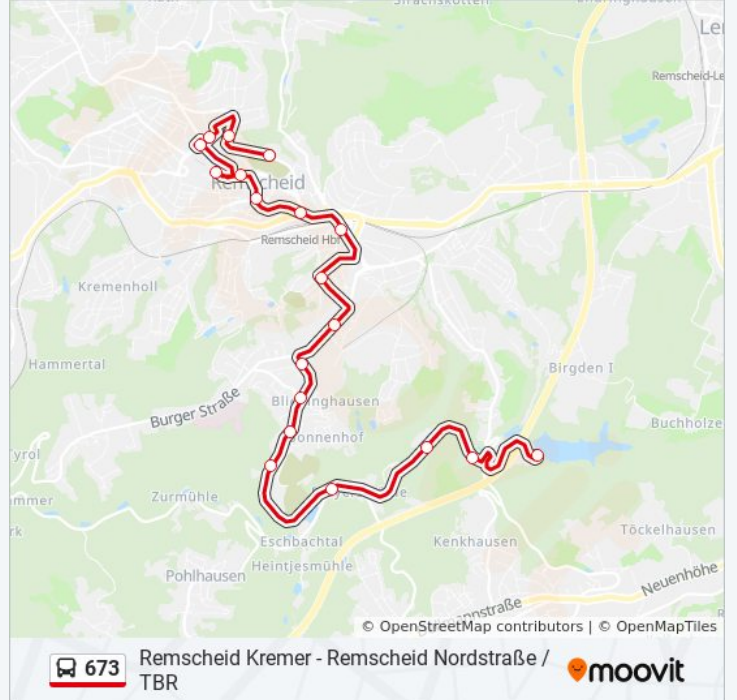

## Richtung: Remscheid Talsperre/Raststätte

19 Haltestellen

[LINIENPLAN ANZEIGEN](#)

Remscheid Nordstraße / Tbr  
 Remscheid Gesundheitstraße  
 Remscheid Hochstraße  
 Remscheid Hochstraße  
 Remscheid Allee-Center  
 Friedrich-Ebert-Platz  
 Remscheid Markt  
 Remscheid Hbf  
 Remscheid Loborner Straße  
 Remscheid Rosenhügel  
 Remscheid Güterstraße  
 Remscheid Mannesmann  
 Remscheid Kremer  
 Remscheid Steinackerstraße  
 Remscheid Weber  
 Wermelskirchen Preyersmühle  
 Wermelsk./ Remscheid Strandbad  
 Remscheid Talsperre

## Buslinie 673 Fahrpläne

Abfahrzeiten in Richtung Remscheid  
 Talsperre/raststätte

Montag	09:28 - 18:28
Dienstag	09:28 - 18:28
Mittwoch	09:28 - 18:28
Donnerstag	09:28 - 18:28
Freitag	12:38 - 16:38
Samstag	09:38 - 18:38
Sonntag	12:38 - 16:38

## Buslinie 673 Info

**Richtung:** Remscheid Talsperre/Raststätte

**Stationen:** 19

**Fahrtdauer:** 27 Min

**Linien Informationen:**

**Richtung: Remscheid Zentralpunkt**

4 Haltestellen

[LINIENPLAN ANZEIGEN](#)