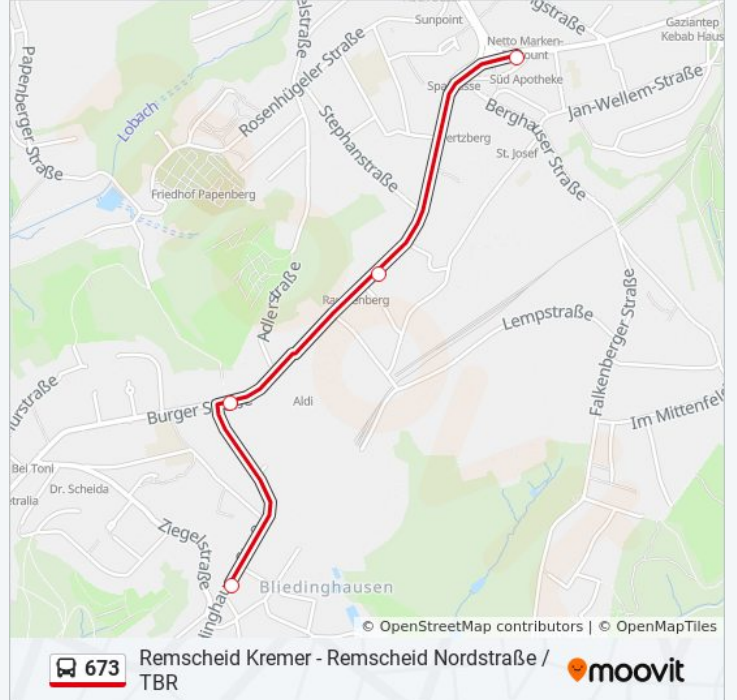

## Richtung: Remscheid Talsperre/Raststätte

19 Haltestellen

[LINIENPLAN ANZEIGEN](#)

Remscheid Nordstraße / Tbr  
 Remscheid Gesundheitstraße  
 Remscheid Hochstraße  
 Remscheid Hochstraße  
 Remscheid Allee-Center  
 Friedrich-Ebert-Platz  
 Remscheid Markt  
 Remscheid Hbf  
 Remscheid Loborner Straße  
 Remscheid Rosenhügel  
 Remscheid Güterstraße  
 Remscheid Mannesmann  
 Remscheid Kremer  
 Remscheid Steinackerstraße  
 Remscheid Weber  
 Wermelskirchen Preyersmühle  
 Wermelsk./ Remscheid Strandbad  
 Remscheid Talsperre

## Buslinie 673 Info

**Richtung:** Remscheid Talsperre/Raststätte

**Stationen:** 19

**Fahrtdauer:** 27 Min

**Linien Informationen:**

**Richtung: Remscheid Zentralpunkt**

4 Haltestellen

[LINIENPLAN ANZEIGEN](#)

Remscheid Kremer

Remscheid Mannesmann

Remscheid Güterstraße

Remscheid Zentralpunkt

**Buslinie 673 Fahrpläne**

Abfahrzeiten in Richtung Remscheid Zentralpunkt

Montag	07:54
Dienstag	07:54
Mittwoch	07:54
Donnerstag	07:54
Freitag	Kein Betrieb
Samstag	Kein Betrieb
Sonntag	Kein Betrieb

**Buslinie 673 Info**

**Richtung:** Remscheid Zentralpunkt

**Stationen:** 4

**Fahrdauer:** 6 Min

**Linien Informationen:**

Buslinie 673 Offline Fahrpläne und Netzkarten stehen auf moovitapp.com zur Verfügung. Verwende den [Moovit App](#), um Live Bus Abfahrten, Zugfahrpläne oder U-Bahn Fahrplanzeiten zu sehen, sowie Schritt für Schritt Wegangaben für alle öffentlichen Verkehrsmittel in NRW (Nordrhein-Westfalen) zu erhalten.