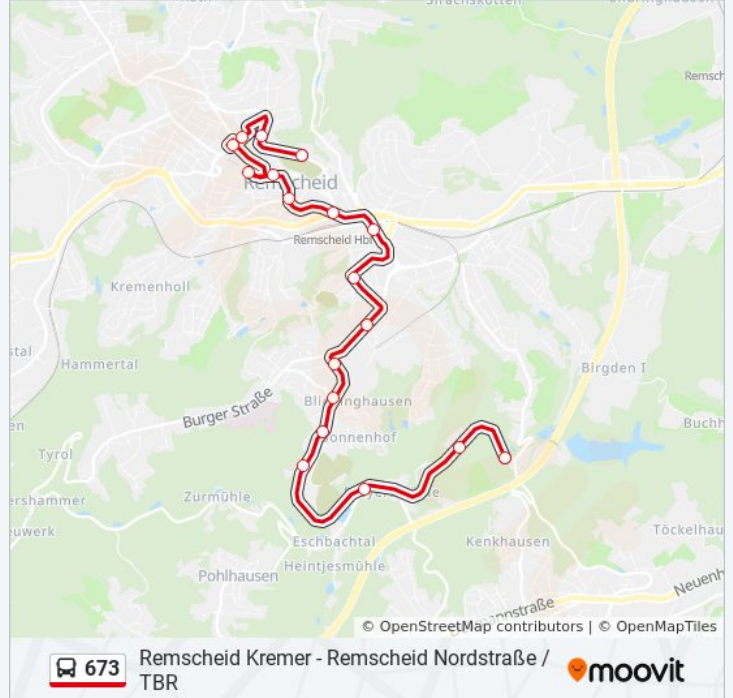

## Richtung: Remscheid Talsperre/Mebusmühle

18 Haltestellen

[LINIENPLAN ANZEIGEN](#)

Remscheid Nordstraße / Tbr  
 Remscheid Gesundheitstraße  
 Remscheid Hochstraße  
 Remscheid Hochstraße  
 Remscheid Allee-Center  
 Friedrich-Ebert-Platz  
 Remscheid Markt  
 Remscheid Hbf  
 Remscheid Loborner Straße  
 Remscheid Rosenhügel  
 Remscheid Güterstraße  
 Remscheid Mannesmann  
 Remscheid Kremer  
 Remscheid Steinackerstraße  
 Remscheid Weber  
 Wermelskirchen Preyersmühle  
 Wermelsk./ Remscheid Strandbad  
 Remscheid Talsperre

## Buslinie 673 Fahrpläne

Abfahrzeiten in Richtung Remscheid  
 Talsperre/mebusmühle

Montag	06:28
Dienstag	06:28
Mittwoch	06:28
Donnerstag	06:28
Freitag	Kein Betrieb
Samstag	Kein Betrieb
Sonntag	Kein Betrieb

## Buslinie 673 Info

**Richtung:** Remscheid Talsperre/Mebusmühle

**Stationen:** 18

**Fahrtdauer:** 28 Min

**Linien Informationen:**

## Richtung: Remscheid Talsperre/Raststätte

19 Haltestellen

[LINIENPLAN ANZEIGEN](#)

Remscheid Nordstraße / Tbr  
 Remscheid Gesundheitstraße  
 Remscheid Hochstraße  
 Remscheid Hochstraße  
 Remscheid Allee-Center  
 Friedrich-Ebert-Platz  
 Remscheid Markt  
 Remscheid Hbf  
 Remscheid Loborner Straße  
 Remscheid Rosenhügel  
 Remscheid Güterstraße  
 Remscheid Mannesmann  
 Remscheid Kremer  
 Remscheid Steinackerstraße  
 Remscheid Weber  
 Wermelskirchen Preyersmühle  
 Wermelsk./ Remscheid Strandbad  
 Remscheid Talsperre