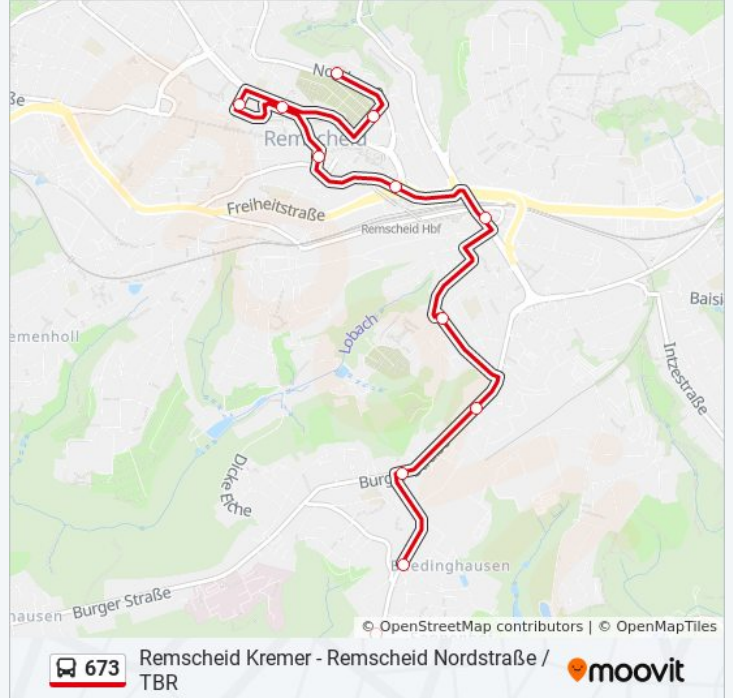

## Richtung: Remscheid Nordstraße / Tbr

17 Haltestellen

[LINIENPLAN ANZEIGEN](#)

Remscheid Raststätte  
 Remscheid Talsperre  
 Wermelsk./ Remscheid Strandbad  
 Wermelskirchen Preyersmühle  
 Remscheid Weber  
 Remscheid Steinackerstraße  
 Remscheid Kremer  
 Remscheid Mannesmann  
 Remscheid Güterstraße  
 Remscheid Rosenhügel  
 Remscheid Loborner Straße  
 Remscheid Hbf  
 Remscheid Markt  
 Friedrich-Ebert-Platz  
 Remscheid Allee-Center  
 Remscheid Kirchhofstraße  
 Remscheid Nordstraße / Tbr

## Buslinie 673 Fahrpläne

Abfahrzeiten in Richtung Remscheid Nordstraße / tbr

Montag	06:13 - 18:07
Dienstag	06:13 - 18:07
Mittwoch	06:13 - 18:07
Donnerstag	06:13 - 18:07
Freitag	09:25 - 19:06
Samstag	08:20 - 18:15
Sonntag	09:25 - 19:06

## Buslinie 673 Info

**Richtung:** Remscheid Nordstraße / Tbr

**Stationen:** 17

**Fahrtdauer:** 21 Min

**Linien Informationen:**

## Richtung: Remscheid Talsperre/Mebusmühle

18 Haltestellen

[LINIENPLAN ANZEIGEN](#)

Remscheid Nordstraße / Tbr  
 Remscheid Gesundheitstraße  
 Remscheid Hochstraße  
 Remscheid Hochstraße  
 Remscheid Allee-Center  
 Friedrich-Ebert-Platz  
 Remscheid Markt  
 Remscheid Hbf  
 Remscheid Loborner Straße  
 Remscheid Rosenhügel  
 Remscheid Güterstraße  
 Remscheid Mannesmann  
 Remscheid Kremer  
 Remscheid Steinackerstraße  
 Remscheid Weber  
 Wermelskirchen Preyersmühle  
 Wermelsk./ Remscheid Strandbad  
 Remscheid Talsperre