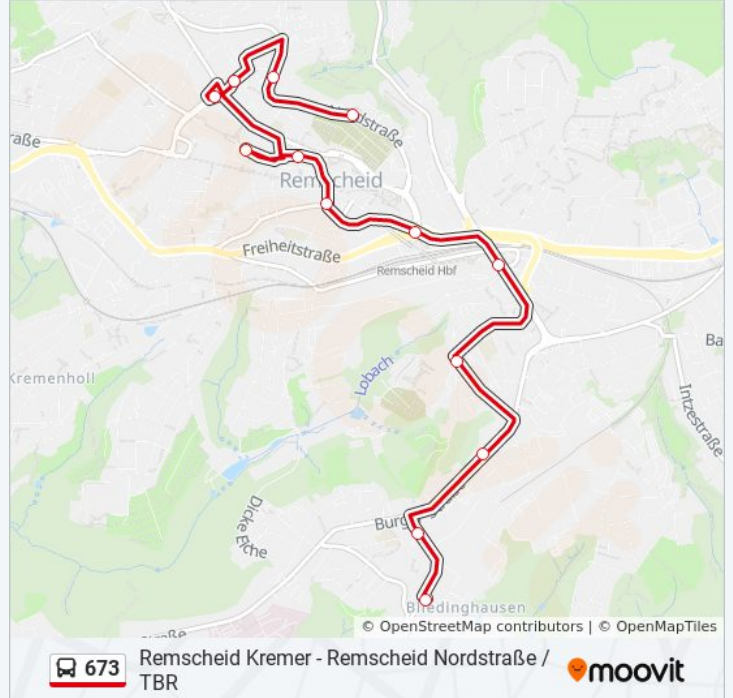

**Richtung: Remscheid Kremer**

13 Haltestellen

[LINIENPLAN ANZEIGEN](#)

Remscheid Nordstraße / Tbr

Remscheid Gesundheitstraße

Remscheid Hochstraße

Remscheid Hochstraße

Remscheid Allee-Center

Friedrich-Ebert-Platz

Remscheid Markt

Remscheid Hbf

Remscheid Loborner Straße

Remscheid Rosenhügel

Remscheid Güterstraße

Remscheid Mannesmann

Remscheid Kremer

**Buslinie 673 Info****Richtung:** Remscheid Kremer**Stationen:** 13**Fahrtdauer:** 19 Min**Linien Informationen:**

## Richtung: Remscheid Nordstraße / Tbr

17 Haltestellen

[LINIENPLAN ANZEIGEN](#)

Remscheid Raststätte  
 Remscheid Talsperre  
 Wermelsk./ Remscheid Strandbad  
 Wermelskirchen Preyersmühle  
 Remscheid Weber  
 Remscheid Steinackerstraße  
 Remscheid Kremer  
 Remscheid Mannesmann  
 Remscheid Güterstraße  
 Remscheid Rosenhügel  
 Remscheid Loborner Straße  
 Remscheid Hbf  
 Remscheid Markt  
 Friedrich-Ebert-Platz  
 Remscheid Allee-Center  
 Remscheid Kirchhofstraße  
 Remscheid Nordstraße / Tbr