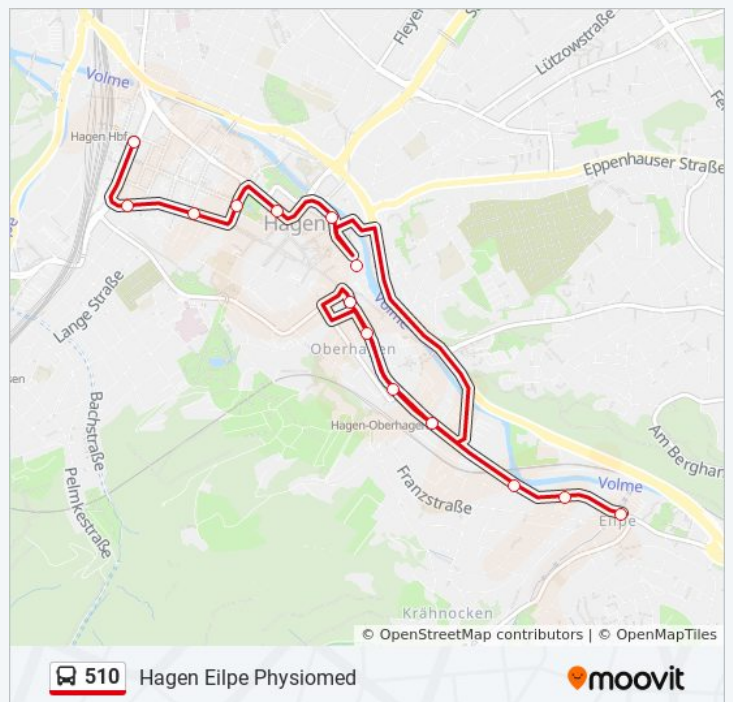

Hagen Friedensstr.

Hagen Alleestr.

Hagen Boeler Str.

Richtung: Hagen Eilpe Physiomed

14 Haltestellen

[LINIENPLAN ANZEIGEN](#)

Hagen Hauptbahnhof

Hagen Schwenke

Hagen Elisabethstr.

Hagen Jägerstr.

Hagen Kurfürstenstr.

Hagen Eilpe Physiomed

Buslinie 510 Fahrpläne

Abfahrzeiten in Richtung Hagen Eilpe Physiomed

Montag	Kein Betrieb
Dienstag	Kein Betrieb
Mittwoch	Kein Betrieb
Donnerstag	Kein Betrieb
Freitag	Kein Betrieb
Samstag	Kein Betrieb
Sonntag	21:07

Buslinie 510 Info

Richtung: Hagen Eilpe Physiomed

Stationen: 14

Fahrdauer: 16 Min

Linien Informationen:

Richtung: Hagen Hauptbahnhof

34 Haltestellen

Buslinie 510 Fahrpläne