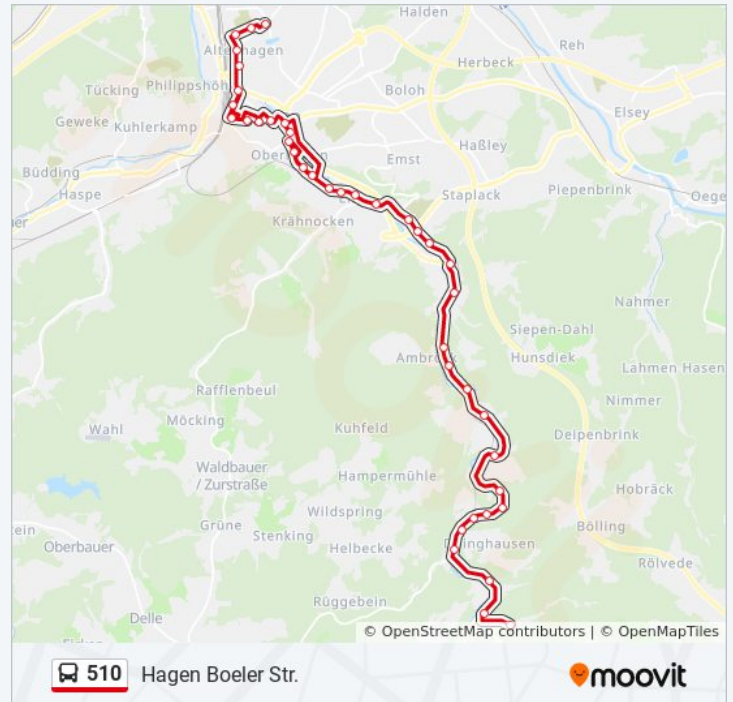

Hagen Delsterner Brücke

Hagen Eilpe Physiomed

Hagen Kurfürstenstr.

Hagen Jägerstr.

Hagen Elisabethstr.

Hagen Oberhagen

Hagen Cinestar

Hagen Markt

Hagen Dahlenkampstr.

Hagen Rathaus An Der Volme

Hagen Stadtmitte/Volme Galerie

Hagen Volkspark

Hagen Theater

Hagen Schwenke

Hagen Hauptbahnhof

Hagen Altenhg. Brücke

Hagen St-Josefs-Kirche

Freitag	18:37 - 18:47
Samstag	Kein Betrieb
Sonntag	Kein Betrieb

Buslinie 510 Info

Richtung: Hagen Boeler Str.

Stationen: 40

Fahrtdauer: 52 Min

Linien Informationen:

Hagen Brüderstr./Edeka

Hagen Friedensstr.

Hagen Alleestr.

Hagen Boeler Str.

Richtung: Hagen Eilpe Physiomed

14 Haltestellen

[LINIENPLAN ANZEIGEN](#)

Hagen Hauptbahnhof

Hagen Schwenke