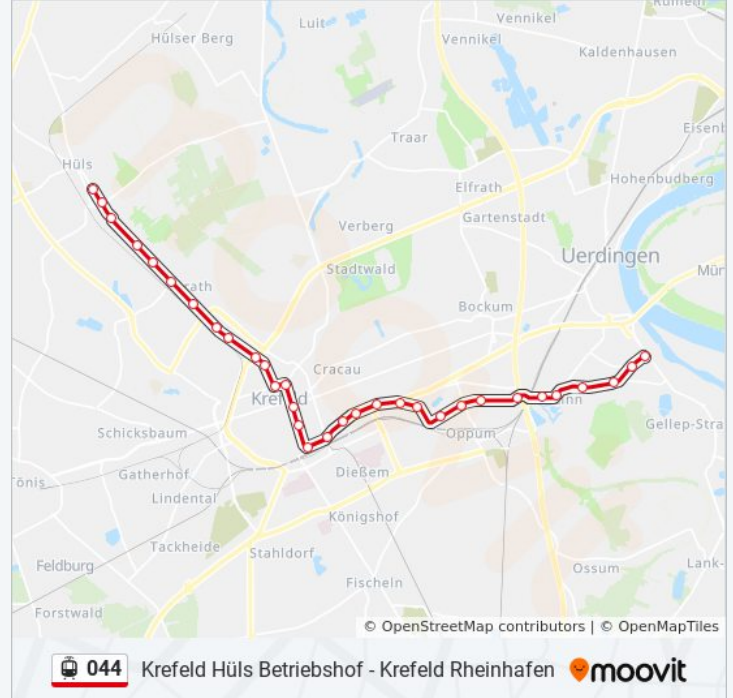

Krefeld Rheinstraße: 00:29 - 20:25

Verwende Moovit, um die nächste Station der Straßenbahnlinie 044 zu finden und um zu erfahren wann die nächste Straßenbahnlinie 044 kommt.

Richtung: Krefeld Hüls Betriebshof

Straßenbahnlinie 044 Info

Richtung: Krefeld Hüls Betriebshof

Stationen: 32

Fahrtdauer: 46 Min

Linien Informationen:

Krefeld Drießendorfer Str.

Krefeld Oranierring

Krefeld Moritzplatz

Krefeld Weyerhofstraße

Krefeld Schroersdyk

Krefeld Grabeskirche/Kapuzinerkloster

Krefeld Inrath Siedlung

Krefeld Kützhofweg

Krefeld am Schützenhof

Krefeld Steeger Dyk

Krefeld Hüls Betriebshof

Richtung: Krefeld Nordwall

13 Haltestellen

[LINIENPLAN ANZEIGEN](#)

Krefeld Hüls Betriebshof

Krefeld Steeger Dyk

Krefeld am Schützenhof

Krefeld Kützhofweg

Krefeld Inrath Siedlung