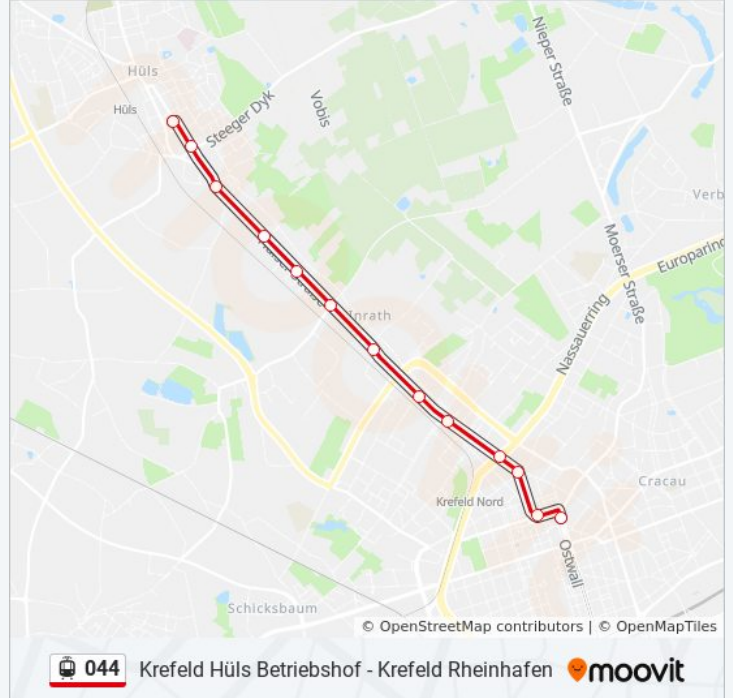

Krefeld Rheinstraße: 00:29 - 20:25

Verwende Moovit, um die nächste Station der Straßenbahnlinie 044 zu finden und um zu erfahren wann die nächste Straßenbahnlinie 044 kommt.

Richtung: Krefeld Hüls Betriebshof

Krefeld Grabeskirche/Kapuzinerkloster

Krefeld Schroersdyk

Krefeld Weyerhofstraße

Krefeld Moritzplatz

Krefeld Oranierring

Krefeld Drießendorfer Str.

Krefeld Friedrichsplatz

Krefeld Nordwall

Straßenbahnlinie 044 Fahrpläne

Abfahrzeiten in Richtung Krefeld Nordwall

Montag	00:06 - 20:21
Dienstag	00:06 - 20:21
Mittwoch	00:06 - 20:21
Donnerstag	00:06 - 20:21
Freitag	00:06 - 00:26
Samstag	18:22 - 18:52
Sonntag	00:06 - 00:26

Straßenbahnlinie 044 Info

Richtung: Krefeld Nordwall

Stationen: 13

Fahrtdauer: 15 Min

Linien Informationen:

Richtung: Krefeld Rheinhafen

32 Haltestellen

[LINIENPLAN ANZEIGEN](#)