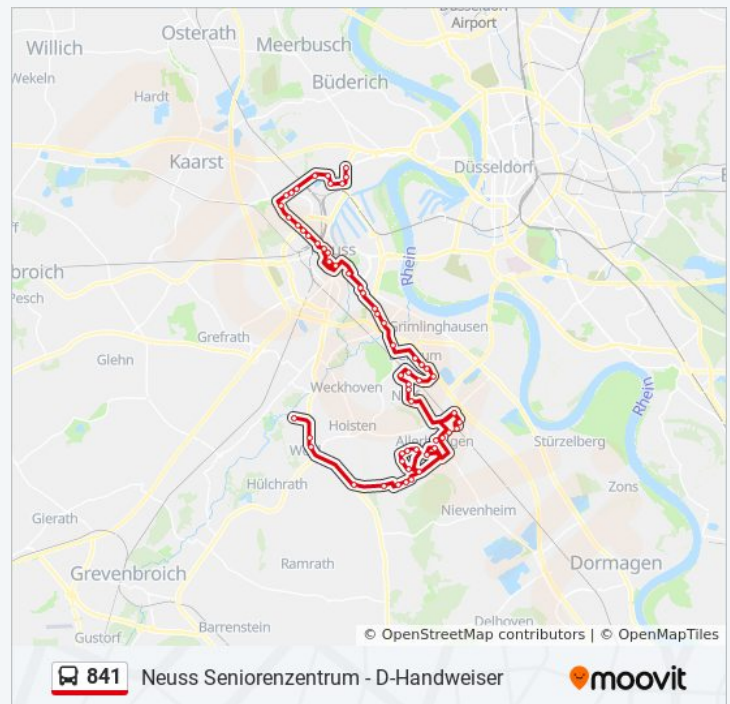

Neuss am Strauchbusch

Neuss Graf-Landsberg-Str.

Neuss Leuschstr.

Neuss Eckenerstr.

D-Vogesenstraße

D-Handweiser

## Richtung: Neuss Helpenstein

58 Haltestellen

[LINIENPLAN ANZEIGEN](#)

D-Handweiser  
D-Vogesenstraße  
Neuss Eckenerstr.  
Neuss Bockholtstr.  
Neuss Graf-Landsberg-Str.  
Neuss am Strauchbusch  
Neuss Leni-Wollenhaupt-Straße  
Neuss Römerstr.  
Neuss Nibelungenstr.  
Neuss Neusser Weyhe  
Neuss Wilhelmstr.  
Neuss Annostr.  
Neuss Kolpingstr.  
Neuss Wolberostr.  
Neuss Hauptbahnhof  
Neuss Schwannstr.  
Neuss Niedertor  
Neuss Neustr.  
Neuss Zolltor  
Neuss Stadthalle/Museum  
Neuss Alexianerplatz  
Neuss Meertal  
Neuss Konradstr.  
Neuss Grüner Weg  
Neuss Nixhütter Weg  
Neuss Brüsseler Str.  
Neuss am Goldberg  
Neuss Lahnstr.  
Neuss Emsstr.

## Buslinie 841 Info

**Richtung:** Neuss Helpenstein

**Stationen:** 58

**Fahrtdauer:** 70 Min

**Linien Informationen:**

Neuss Kruppstr.  
Neuss Grupellostr.  
Neuss Norf Bf  
Neuss Norf Brücke  
Neuss Wisselter Weg  
Neuss Südstr.  
Neuss Lessingplatz  
Neuss Elvekum  
Neuss am Kirchenmorgen  
Allerheiligen  
Neuss, am Linckhof  
Neuss am Alten Bach  
Neuss Albert-Schweitzer-Str.  
Neuss Lortzingstr.  
Neuss August-Macke-Str.  
Neuss am Norfbach  
Neuss am Josefshaus  
Neuss Brunnenstr.  
Neuss Friedhofsweg  
Neuss Im Rethkamp  
Neuss Ueckerather Str.  
Neuss Waldstr.  
Neuss Eichenstr.  
Neuss Seniorenzentrum  
Neuss Erlenstr.  
Grevenbroich Pfannenschuppen  
Neuss Wehl  
Neuss Speck  
Neuss Helpenstein