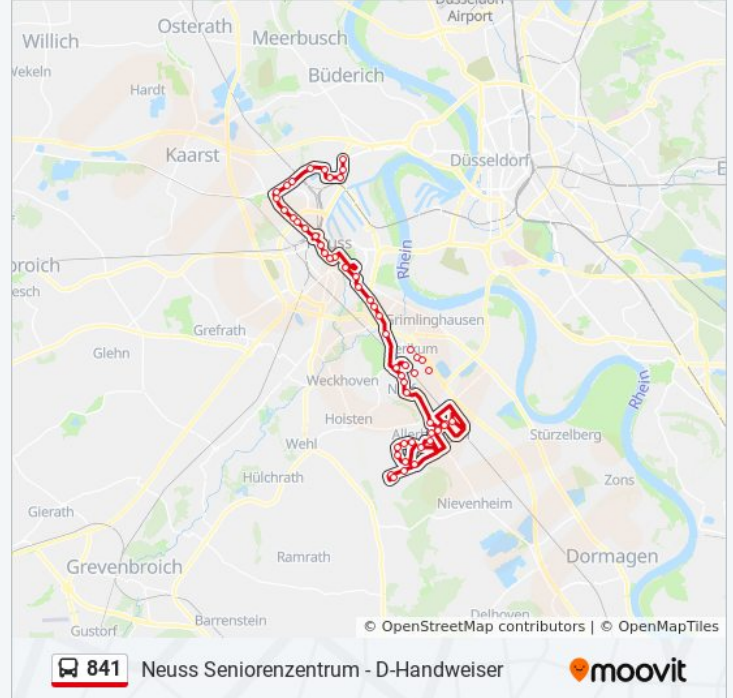

Neuss Wolberostr.

Neuss Kolpingstr.

Neuss Annostr.

Neuss Wilhelmstr.

Neuss Neusser Weyhe

Neuss Josefkirche

Neuss Römerstr.

Neuss Leni-Wollenhaupt-Straße

Neuss am Strauchbusch

Neuss Graf-Landsberg-Str.

Neuss Leuschstr.

Neuss Eckenerstr.

D-Vogesenstraße

D-Handweiser

## Richtung: Neuss Helpenstein

58 Haltestellen

[LINIENPLAN ANZEIGEN](#)

D-Handweiser  
D-Vogesenstraße  
Neuss Eckenerstr.  
Neuss Bockholtstr.  
Neuss Graf-Landsberg-Str.  
Neuss am Strauchbusch  
Neuss Leni-Wollenhaupt-Straße  
Neuss Römerstr.  
Neuss Nibelungenstr.  
Neuss Neusser Weyhe  
Neuss Wilhelmstr.  
Neuss Annostr.  
Neuss Kolpingstr.  
Neuss Wolberostr.  
Neuss Hauptbahnhof  
Neuss Schwannstr.  
Neuss Niedertor  
Neuss Neustr.  
Neuss Zolltor  
Neuss Stadthalle/Museum  
Neuss Alexianerplatz  
Neuss Meertal  
Neuss Konradstr.  
Neuss Grüner Weg  
Neuss Nixhütter Weg  
Neuss Brüsseler Str.  
Neuss am Goldberg  
Neuss Lahnstr.  
Neuss Emsstr.