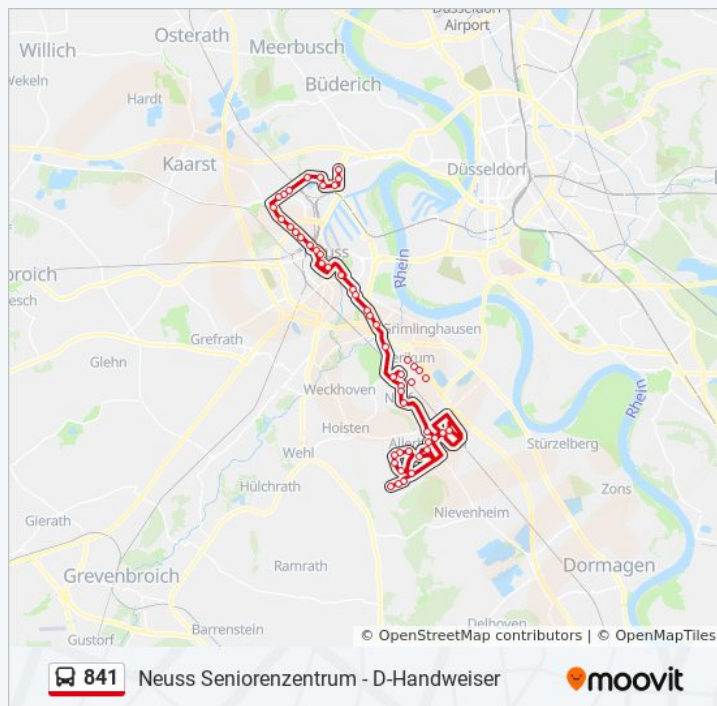

### Buslinie 841 Info

**Richtung:** Neuss Seniorenzentrum

**Stationen:** 52

**Fahrtdauer:** 66 Min

**Linien Informationen:**

Neuss Wisselter Weg

Neuss Südstr.

Neuss Lessingplatz