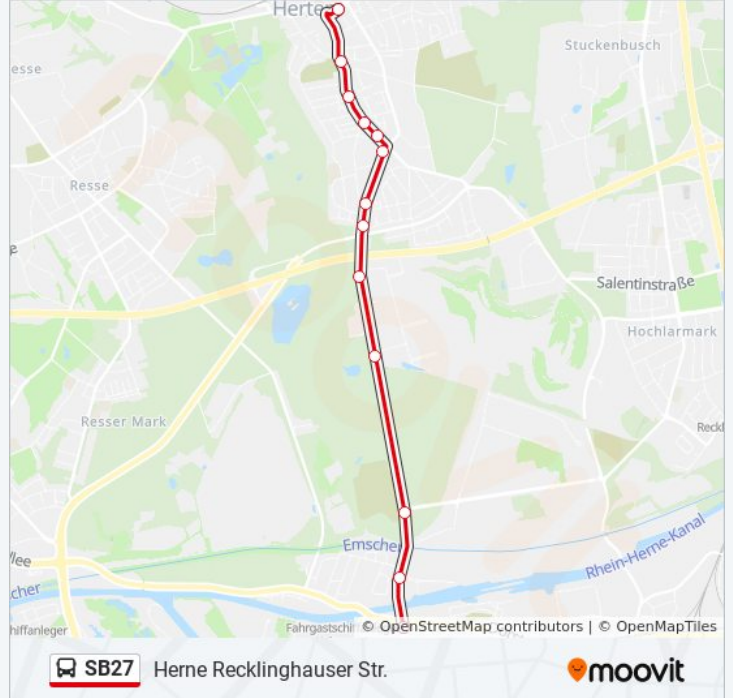

Roonstr

Gelsenkirchener Str

Herten Bergwerk Ewald 1/2

Herten Tennisplatz

Wanne Waldfriedhof

Herne am Westhafen

Herne Recklinghauser Str.

Herne Karlstr.

Theodor-Heuss-Str

Herten Elisabethstr.

Sedanstr

Herner Str

Herten Clemensstr.

Roonstr

Gelsenkirchener Str

Herten Bergwerk Ewald 1/2

Herten Tennisplatz

Wanne Waldfriedhof

Herne am Westhafen

Herne Recklinghauser Str.

Buslinie SB27 Fahrpläne

Abfahrzeiten in Richtung Herne Recklinghauser Str.

Montag	14:46 - 20:46
Dienstag	14:46 - 20:46
Mittwoch	14:46 - 20:46
Donnerstag	14:46 - 20:46
Freitag	14:46 - 20:46
Samstag	15:16 - 19:16
Sonntag	14:15 - 22:30

Buslinie SB27 Info

Richtung: Herne Recklinghauser Str.

Stationen: 13

Fahrtdauer: 12 Min

Linien Informationen:

Richtung: Herten Agr Herten

6 Haltestellen

[LINIENPLAN ANZEIGEN](#)