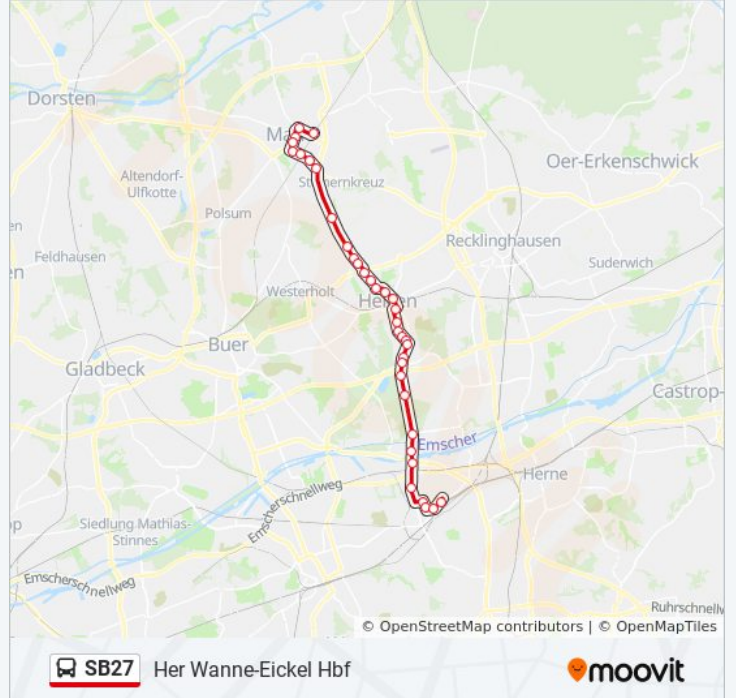

Buslinie SB27 Info

Richtung: Her Wanne-Eickel Hbf

Stationen: 35

Fahrdauer: 49 Min

Linien Informationen:

Sedanstr

Herner Str

Herten Clemensstr.

Roonstr

Gelsenkirchener Str

Herten Bergwerk Ewald 1/2

Herten Tennisplatz

Wanne Waldfriedhof

Herne am Westhafen

Herne Recklinghauser Str.

Herne Karlstr.

Herne Mondpalast

Her GS Wanne-Eickel

Herne am Buschmannshof

Her Wanne-Eickel Hbf

Richtung: Herne Recklinghauser Str.

13 Haltestellen

[LINIENPLAN ANZEIGEN](#)

Herten Mitte

Theodor-Heuss-Str

Herten Elisabethstr.

Sedanstr

Herner Str

Herten Clemensstr.

Roonstr

Gelsenkirchener Str

Herten Bergwerk Ewald 1/2