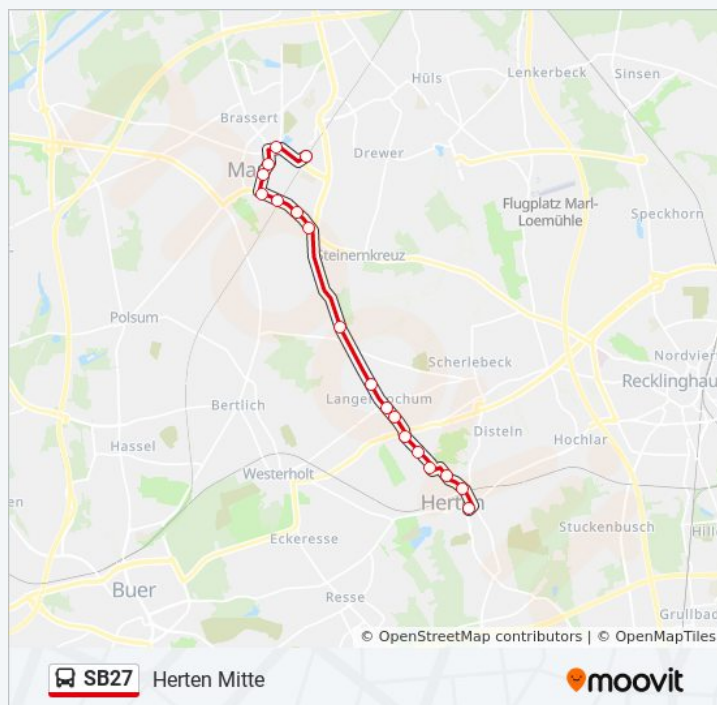

Marl Kreuzstr.

Marl Hertener Str.

Herten Transvaal

Herten Buschstr.

Herten Schlägel-Und Eisen-Str.

Herten Freiwiese

Herten Westerholter Str

Herten Otto-Lenz-Str.

Herten St.-Barbara-Kirche

Herten Weddingstr.

Herten Über den Knöchel

Herten Mitte

Freitag 20:04

Samstag Kein Betrieb

Sonntag Kein Betrieb

Buslinie SB27 Info

Richtung: Herten Mitte

Stationen: 18

Fahrtdauer: 22 Min

Linien Informationen:

Richtung: Herten Mitte

18 Haltestellen

[LINIENPLAN ANZEIGEN](#)

Her Wanne-Eickel Hbf