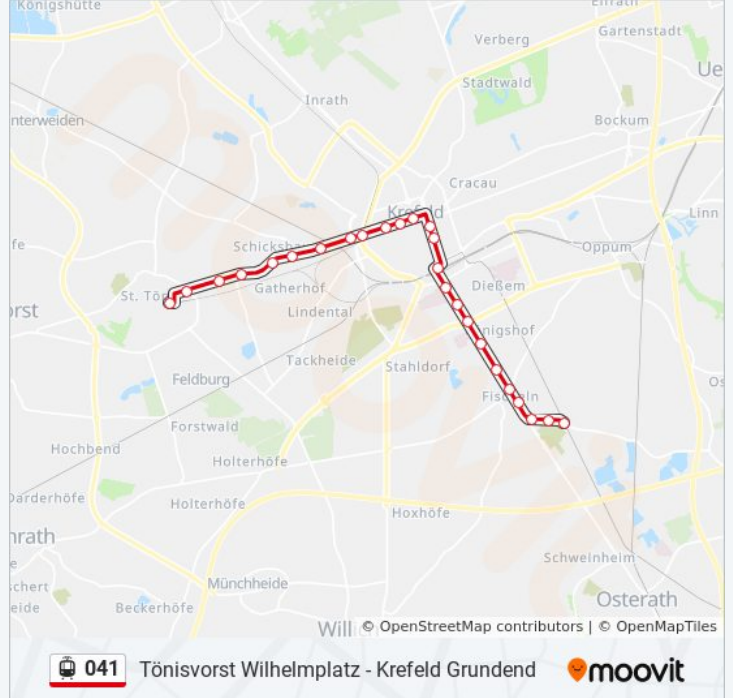

041

Tönisvorst Wilhelmplatz - Krefeld Grundend

[Hol Dir Die App](#)

Die Straßenbahnlinie 041 (Tönisvorst Wilhelmplatz - Krefeld Grundend) hat 4 Routen

(1) Krefeld Grundend: 00:37 - 23:07(2) Krefeld Hbf: 00:22 - 23:59(3) Krefeld Obergplatz: 03:16(4) Tönisvorst Wilhelmplatz: 00:16 - 20:37

Verwende Moovit, um die nächste Station der Straßenbahnlinie 041 zu finden und um zu erfahren wann die nächste Straßenbahnlinie 041 kommt.

Richtung: Krefeld Grundend

25 Haltestellen

[LINIENPLAN ANZEIGEN](#)

Straßenbahnlinie 041 Info

Richtung: Krefeld Grundend

Stationen: 25

Fahrdauer: 36 Min

Linien Informationen:

Krefeld Clemensstraße

Krefeld Eichhornstraße

Krefeld Fischeln Friedhof

Krefeld Grundend

Richtung: Krefeld Hbf

15 Haltestellen

[LINIENPLAN ANZEIGEN](#)

Tönisvorst Wilhelmplatz

Tönisvorst Nordring

Tönisvorst Biwak

Krefeld Oberbenrad