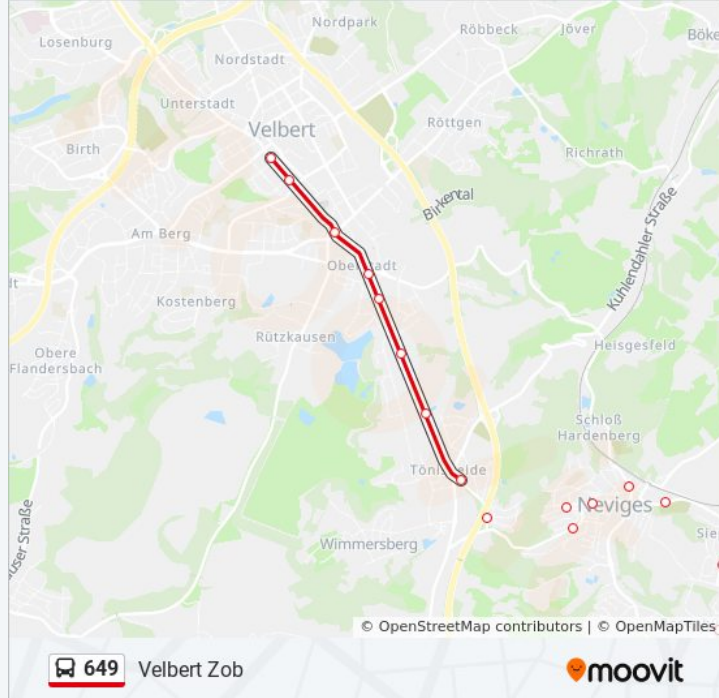

Velbert Neviges Ev. Friedhof

Velbert Neviges Markt

Velbert Neviges Stadthalle

Velbert Bogenstraße

Velbert Schützenstraße

Velbert Auf Der Drenk

Velbert Tönisheide Mitte

Velbert Peibst

Velbert Schlagbaum

Velbert Bastersteich

Velbert Deller Straße

Velbert Willy-Brandt-Platz

Vel.-Nikolaus-Ehlen-Gymnasium

Velbert Zob

Richtung: Wuppertal Hbf

34 Haltestellen

[LINIENPLAN ANZEIGEN](#)

Velbert Zob

Vel.-Nikolaus-Ehlen-Gymnasium

Velbert Willy-Brandt-Platz

Velbert Berliner Straße

Velbert Bastersteich

Velbert Schlagbaum

Velbert Peibst

Buslinie 649 Info

Richtung: Wuppertal Hbf

Stationen: 34

Fahrtdauer: 59 Min

Linien Informationen:

Velbert Neviges Markt

Velbert Neviges Ev. Friedhof

Velbert Höhfeldstraße