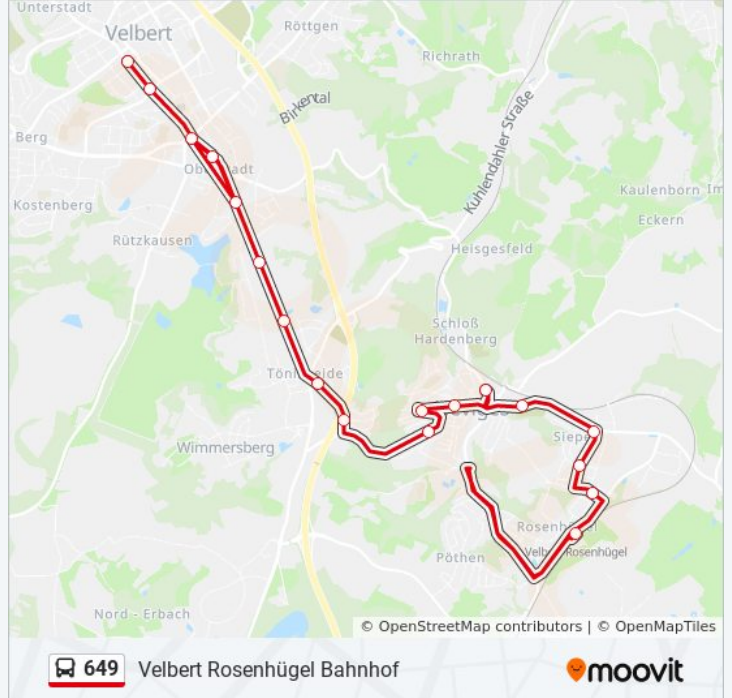

Velbert Schützenstraße

Velbert Bogenstraße

Velbert Neviges Stadthalle

Velbert Neviges Markt

Velbert Neviges Ev. Friedhof

Velbert Höhfeldstraße

Velbert Schillerstraße

Velbert Hohenbruchstraße

Buslinie 649 Info

Richtung: Velbert Rosenhügel Bahnhof

Stationen: 18

Fahrtdauer: 21 Min

Linien Informationen:

Richtung: Velbert Zob

35 Haltestellen

[LINIENPLAN ANZEIGEN](#)

Wuppertal Hbf
 Wuppertal Volkshochschule
 Wuppertal Robert-Daum-Platz
 Wuppertal Musikschule
 Wuppertal Fernmeldeamt
 Wuppertal Bayreuther Straße
 Wuppertal Briller Kreuz
 Wuppertal Gabelpunkt
 Wuppertal Briller Schloß
 Wuppertal Kuckelsberg
 Wuppertal am Neuen Hessen
 Wuppertal Hardenberger Hof
 Wuppertal Grenze Jagdhaus
 Wuppertal am Lindgen
 Wuppertal Kleine Höhe
 Velbert Auf den Pöthen
 Velbert Lilienstraße
 Velbert Rosenhügel Bahnhof