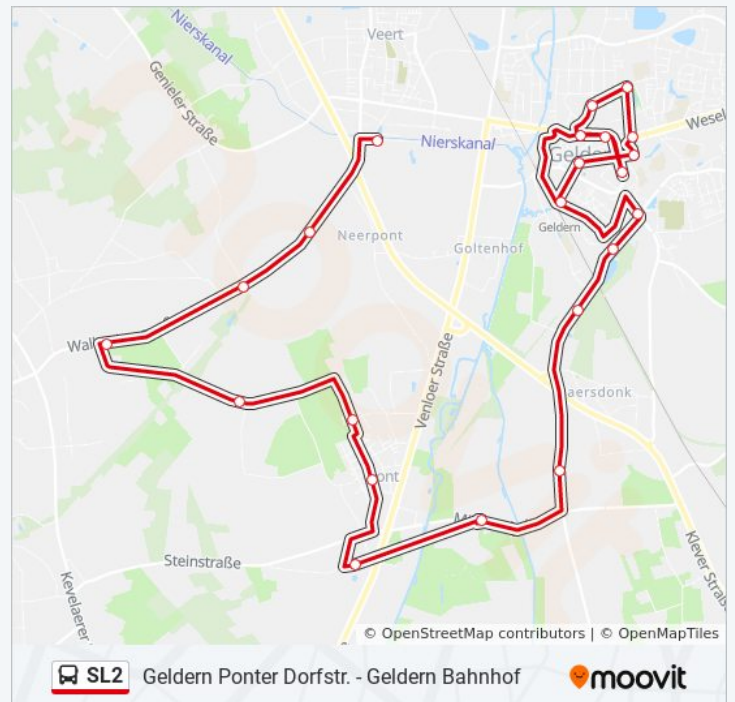

Richtung: Geldern Realsch. An Der Fleuth

Stationen: 11

Fahrdauer: 22 Min

Linien Informationen:

[Buslinie SL2 Karte](#)

Richtung: Geldern Tombergsweg

22 Haltestellen

[LINIENPLAN ANZEIGEN](#)

Donnerstag	11:25 - 13:13
Freitag	11:25 - 13:13
Samstag	Kein Betrieb
Sonntag	Kein Betrieb

Buslinie SL2 Info

Richtung: Geldern Tombergsweg

Stationen: 22

Fahrtdauer: 33 Min

Linien Informationen:

Richtung: Geldern Westwall

7 Haltestellen

[LINIENPLAN ANZEIGEN](#)

Geldern Ponter Dorfstr.
 Geldern Jva
 Geldern Beumershof
 Geldern Ruwel-Werke
 Geldern Gelderlandstadion
 Geldern Friedhof
 Geldern Westwall

Buslinie SL2 Fahrpläne