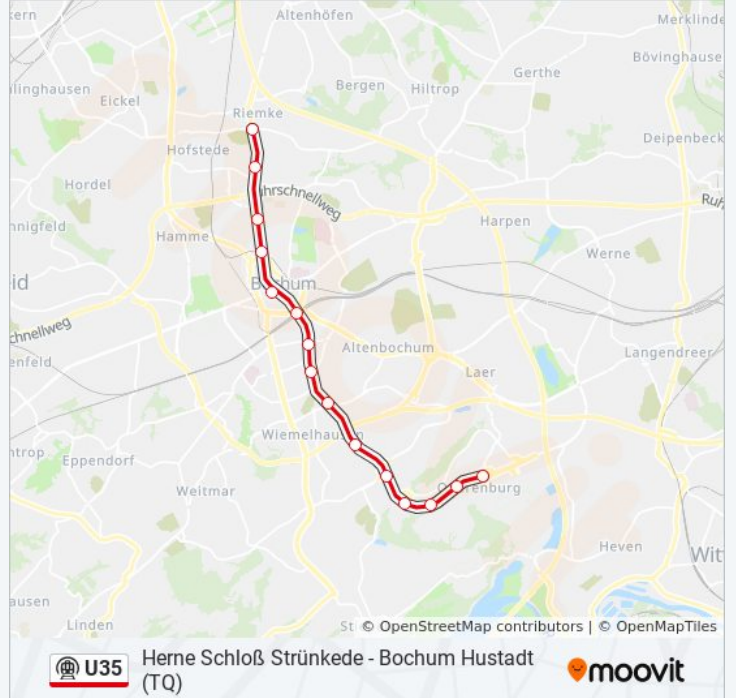

Bochum Hustadt

Bochum Lennershof

Bochum Ruhr-Universität

Bochum Gesundheitscampus

Bochum Markstr.

Bochum Brenscheder Str.

Bochum Wasserstr.

Bochum Waldring

Abfahrzeiten in Richtung Bochum Riemke Markt

Montag	00:53 - 19:45
Dienstag	00:53 - 19:45
Mittwoch	00:53 - 19:45
Donnerstag	00:53 - 19:45
Freitag	00:53 - 19:45
Samstag	05:05 - 19:00
Sonntag	00:38 - 01:40

U-Bahnlinie U35 Info

Richtung: Bochum Riemke Markt

Stationen: 15

Fahrtdauer: 18 Min

Linien Informationen:

Richtung: Bochum Riemke Markt

8 Haltestellen

[LINIENPLAN ANZEIGEN](#)