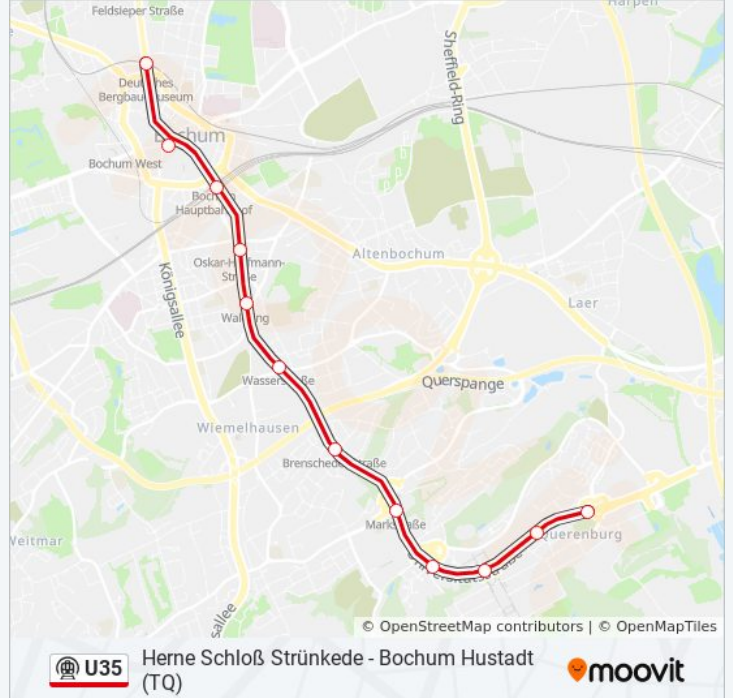

Verwende Moovit, um die nächste Station der U-Bahnlinie U35 zu finden und um zu erfahren wann die nächste U-Bahnlinie U35 kommt.

Richtung: Bochum Brenscheder Str.

17 Haltestellen

[LINIENPLAN ANZEIGEN](#)

U-Bahnlinie U35 Info**Richtung:** Bochum Brenscheder Str.**Stationen:** 17**Fahrtdauer:** 22 Min**Linien Informationen:**

Richtung: Bochum Deuts.Bergbau-Museum

12 Haltestellen

[LINIENPLAN ANZEIGEN](#)

- Bochum Hustadt
- Bochum Lennershof
- Bochum Ruhr-Universität
- Bochum Gesundheitscampus
- Bochum Markstr.
- Bochum Brenscheder Str.
- Bochum Wasserstr.
- Bochum Waldring
- Bochum Oskar-Hoffmann-Str.
- Bochum Hbf - Bochum
- Bochum Rathaus
- Bochum Deuts.Bergbau-Museum

U-Bahnlinie U35 Info

Richtung: Bochum Deuts.Bergbau-Museum

Stationen: 12

Fahrtdauer: 14 Min

Linien Informationen:

Richtung: Bochum Hustadt (Tq)

22 Haltestellen

[LINIENPLAN ANZEIGEN](#)

Bochum Hustadt

Bochum Lennershof

Bochum Ruhr-Universität

Bochum Gesundheitscampus

Bochum Markstr.

Bochum Brenscheder Str.

Bochum Wasserstr.

Bochum Waldring