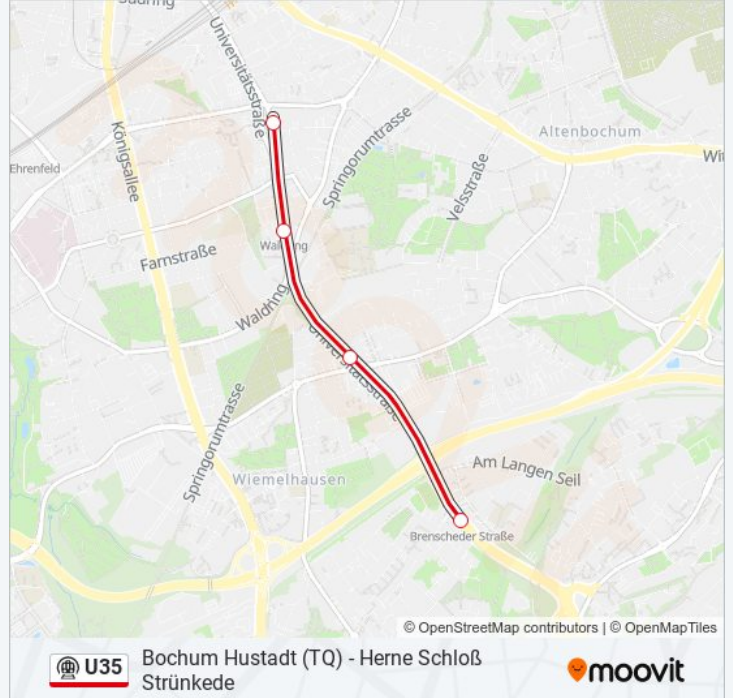

U-Bahnlinie U35 Info

Richtung: Bochum Hustadt (Tq)

Stationen: 22

Fahrtdauer: 27 Min

Linien Informationen:

Bochum Gesundheitscampus

Bochum Ruhr-Universität

Bochum Lennershof

Bochum Hustadt

Richtung: Bochum Oskar-Hoffmann-Str.

7 Haltestellen

[LINIENPLAN ANZEIGEN](#)

Bochum Riemke Markt

Bochum Zeche Constantin

Bochum Feldsieper Str.

Bochum Deuts.Bergbau-Museum

U-Bahnlinie U35 Info

Richtung: Bochum Oskar-Hoffmann-Str.

Stationen: 7

Fahrdauer: 8 Min

Linien Informationen:

Richtung: Bochum Riemke Markt

15 Haltestellen

[LINIENPLAN ANZEIGEN](#)

Bochum Hustadt

Bochum Lennershof

Bochum Ruhr-Universität

Bochum Gesundheitscampus

Bochum Markstr.

Bochum Brenscheder Str.

Bochum Wasserstr.

Bochum Waldring