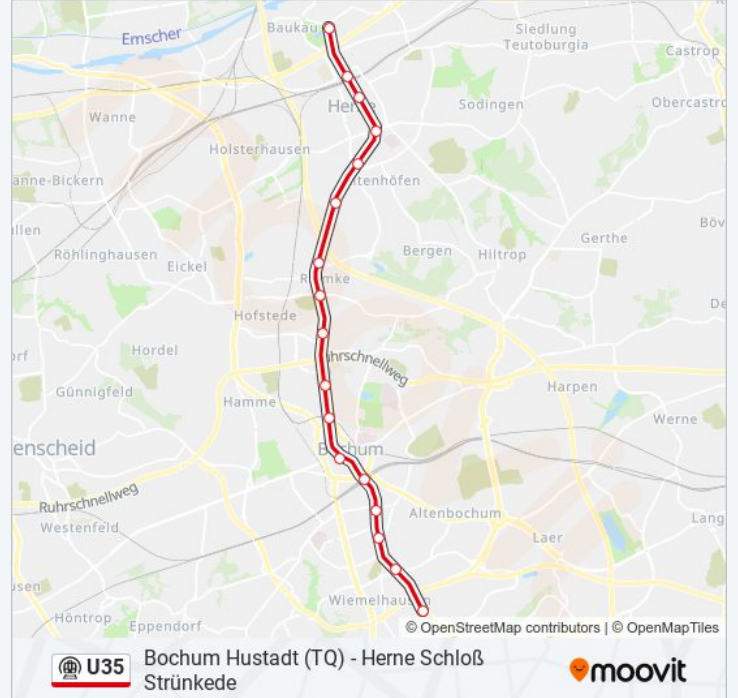

Herne Arch-Museum/Kreuzkirche

Herne Mitte

Herne Bf - Herne

Herne Schloß Strünkede

U-Bahnlinie U35 Offline Fahrpläne und Netzkarten stehen auf moovitapp.com zur Verfügung. Verwende den [Moovit App](#), um Live Bus Abfahrten, Zugfahrpläne oder U-Bahn Fahrplanzeiten zu sehen, sowie Schritt für Schritt Wegangaben für alle öffentlichen Verkehrsmittel in NRW (nordrhein-Westfalen) zu erhalten.

[Über Moovit](#) • [MaaS Lösungen](#) • [Unterstützte Länder](#) • [Mooviter Community](#)

© 2024 Moovit - Alle Rechte vorbehalten

Siehe Live Ankunftszeiten