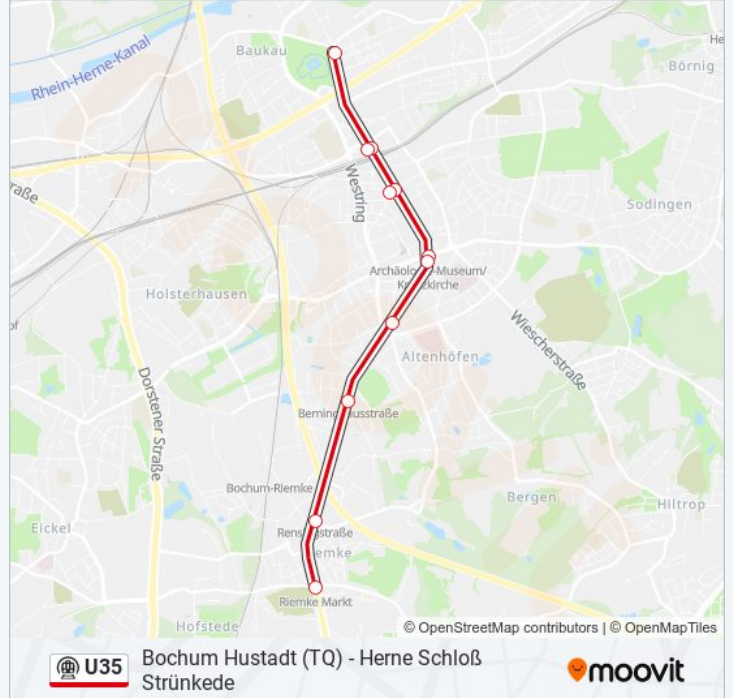

Bochum Hustadt

Bochum Lennershof

Bochum Ruhr-Universität

Bochum Gesundheitscampus

Bochum Markstr.

Bochum Brenscheder Str.

Bochum Wasserstr.

Bochum Waldring

U-Bahnlinie U35 Fahrpläne

Abfahrzeiten in Richtung Bochum Riemke Markt

Montag	19:45 - 20:00
Dienstag	19:45 - 20:00
Mittwoch	19:45 - 20:00
Donnerstag	19:45 - 20:00
Freitag	03:15 - 20:00
Samstag	00:49 - 18:41
Sonntag	00:49

U-Bahnlinie U35 Info

Richtung: Bochum Riemke Markt

Stationen: 8

Fahrdauer: 9 Min

Linien Informationen:

Richtung: Herne Schloß Strünkede

22 Haltestellen

[LINIENPLAN ANZEIGEN](#)