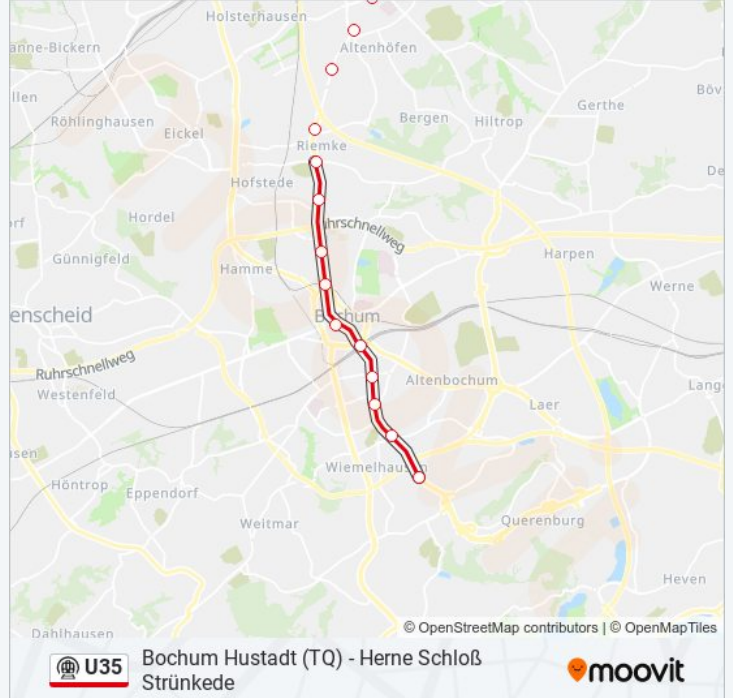

Bochum Hustadt (TQ) - Herne Schloß Strünkede

[Hol Dir Die App](#)

Die U-Bahnlinie U35 (Bochum Hustadt (TQ) - Herne Schloß Strünkede) hat 8 Routen

(1) Bochum Brenscheder Str.: 00:04 - 23:49(2) Bochum Deuts.bergbau-Museum: 07:16 - 17:59(3) Bochum Hustadt (TQ): 00:19 - 23:19(4) Bochum Oskar-Hoffmann-Str.: 03:50 - 05:48(5) Bochum Oskar-Hoffmann-Str.: 06:15(6) Bochum Riemke Markt: 00:53 - 19:45(7) Bochum Riemke Markt: 19:45 - 20:00(8) Herne Schloß strünkede: 00:23 - 23:53

Verwende Moovit, um die nächste Station der U-Bahnlinie U35 zu finden und um zu erfahren wann die nächste U-Bahnlinie U35 kommt.

Richtung: Bochum Brenscheder Str.

17 Haltestellen

[LINIENPLAN ANZEIGEN](#)

Herne Schloß Strünkede
Herne Bf - Herne
Herne Mitte
Herne Arch-Museum/Kreuzkirche
Hölkeskampring - Herne
Herne Berninghausstr. - Herne
Bochum Rensingstr.
Bochum Riemke Markt
Bochum Zeche Constantin
Bochum Feldsieper Str.
Bochum Deuts.Bergbau-Museum
Bochum Rathaus
Bochum Hbf - Bochum
Bochum Oskar-Hoffmann-Str.
Bochum Waldring
Bochum Wasserstr.
Bochum Brenscheder Str.

U-Bahnlinie U35 Info**Richtung:** Bochum Brenscheder Str.**Stationen:** 17**Fahrtdauer:** 22 Min**Linien Informationen:**

Richtung: Bochum Deuts.Bergbau-Museum

12 Haltestellen

[LINIENPLAN ANZEIGEN](#)

- Bochum Hustadt
- Bochum Lennershof
- Bochum Ruhr-Universität
- Bochum Gesundheitscampus
- Bochum Markstr.
- Bochum Brenscheder Str.
- Bochum Wasserstr.
- Bochum Waldring
- Bochum Oskar-Hoffmann-Str.
- Bochum Hbf - Bochum
- Bochum Rathaus
- Bochum Deuts.Bergbau-Museum