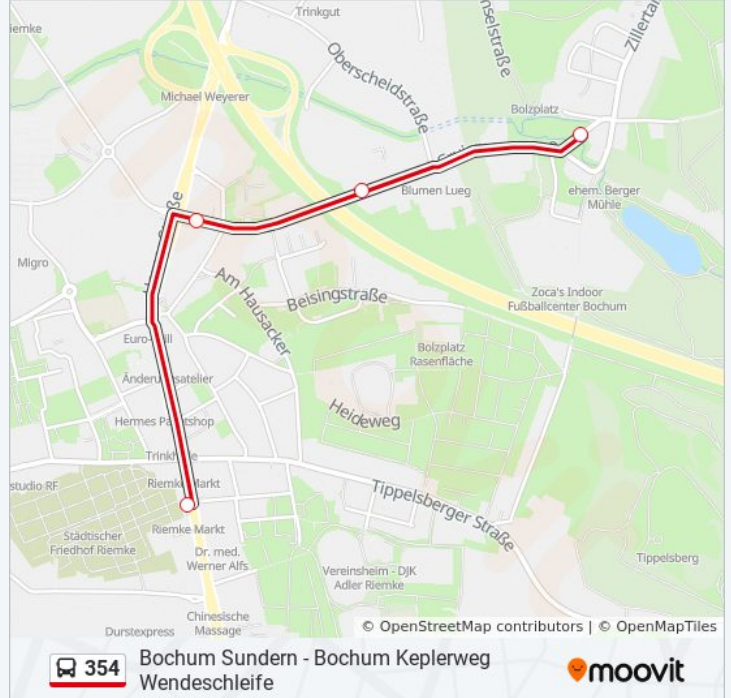

Bochum Bergstr.

Bochum Feenstr.

Bochum Riemke Markt

Bochum Wilbergstr.

Bochum Keplerweg

Bochum Keplerweg Wendeschleife

### Richtung: Bochum Riemke Markt

4 Haltestellen

[LINIENPLAN ANZEIGEN](#)

Bochum Keplerweg Wendeschleife

Bochum Keplerweg

Bochum Wilbergstr.

Bochum Riemke Markt

### Buslinie 354 Fahrpläne

Abfahrzeiten in Richtung Bochum Riemke Markt

Montag	Kein Betrieb
Dienstag	Kein Betrieb
Mittwoch	Kein Betrieb
Donnerstag	Kein Betrieb
Freitag	20:35 - 23:05
Samstag	23:05
Sonntag	20:35 - 22:05

### Buslinie 354 Info

**Richtung:** Bochum Riemke Markt

**Stationen:** 4

**Fahrtdauer:** 4 Min

**Linien Informationen:**

**Richtung: Bochum Sundern**

35 Haltestellen

[LINIENPLAN ANZEIGEN](#)