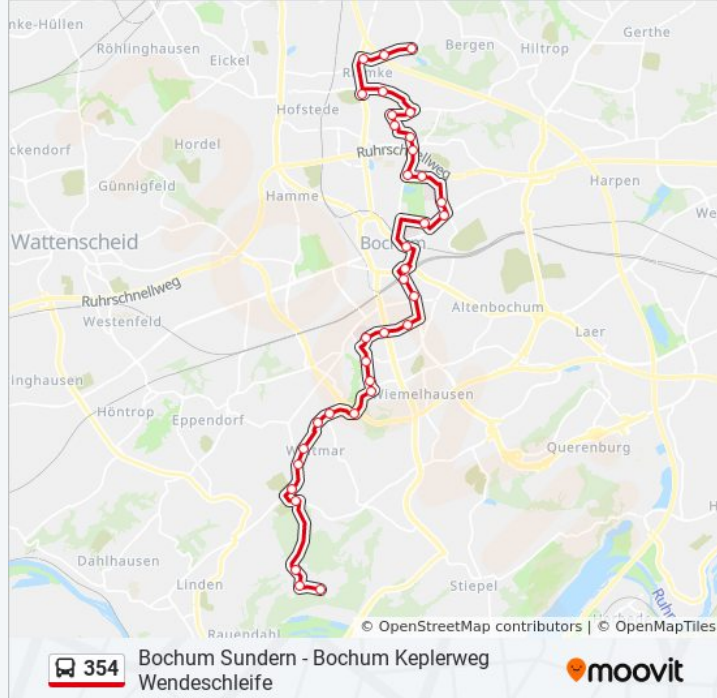

**Buslinie 354 Info**

**Richtung:** Bochum Sundern

**Stationen:** 35

**Fahrtdauer:** 51 Min

**Linien Informationen:**

Bochum Oskar-Hoffmann-Str.

Bochum Knepperstr.

Bochum Romanusplatz

Bochum Haus Weitmar

Bochum Blankensteiner Str.

Bochum Heinrich-König-Str.

Bochum Breukerholz

Bochum Sternwarte Bochum

Bochum Sundern

**Richtung: Bochum Zillertal**

35 Haltestellen

[LINIENPLAN ANZEIGEN](#)

Bochum Sundern

Bochum Sternwarte Bochum

Bochum Breukerholz

Bochum Heinrich-König-Str.

Bochum Blankensteiner Str.

Bochum Haus Weitmar

Bochum Franziskusstr.

**Buslinie 354 Info**

**Richtung:** Bochum Zillertal

**Stationen:** 35

**Fahrdauer:** 51 Min

**Linien Informationen:**

Bochum Hunscheidtstr.

Bochum Haupteing.Bergmannsheil

Bochum Romanusplatz