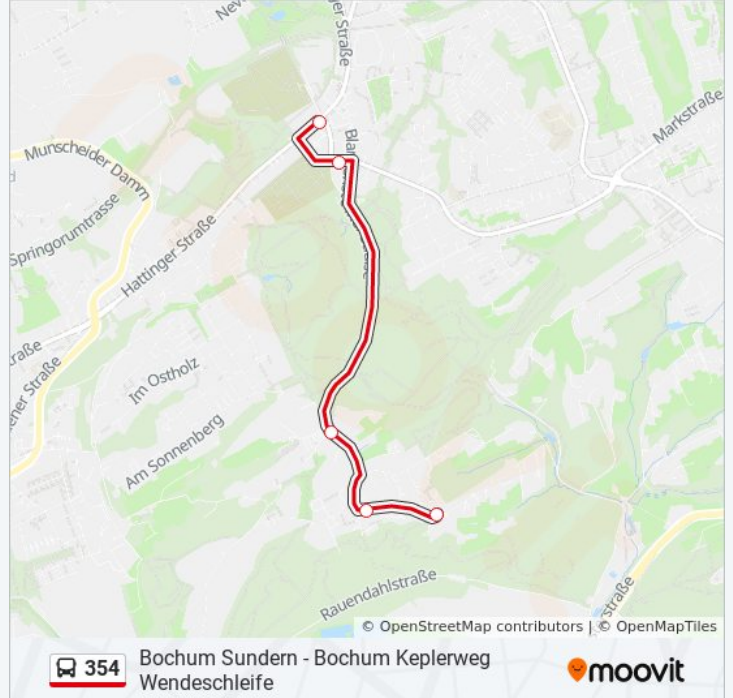

 **354****Bochum Sundern - Bochum Keplerweg Wendeschleife**[Hol Dir Die App](#)

Die Buslinie 354 (Bochum Sundern - Bochum Keplerweg Wendeschleife) hat 5 Routen

(1) Bochum Blankensteiner Str.: 11:31 - 17:31 (2) Bochum Keplerweg Wendeschleife: 05:13 - 22:14 (3) Bochum Riemke Markt: 20:35 - 22:05 (4) Bochum Sundern: 05:07 - 20:10 (5) Bochum Zillertal: 05:43 - 18:43

Verwende Moovit, um die nächste Station der Buslinie 354 zu finden und um zu erfahren wann die nächste Buslinie 354 kommt.

**Richtung: Bochum Blankensteiner Str.**

5 Haltestellen

[LINIENPLAN ANZEIGEN](#)

Bochum Sundern  
Bochum Sternwarte Bochum  
Bochum Breukerholz  
Bochum Heinrich-König-Str.  
Bochum Blankensteiner Str.

**Buslinie 354 Fahrpläne**

Abfahrzeiten in Richtung Bochum Blankensteiner Str.

Montag	11:31 - 17:31
Dienstag	11:31 - 17:31
Mittwoch	11:31 - 17:31
Donnerstag	11:31 - 17:31
Freitag	11:31 - 23:01
Samstag	12:31 - 23:01
Sonntag	22:01

**Buslinie 354 Info****Richtung:** Bochum Blankensteiner Str.**Stationen:** 5**Fahrdauer:** 6 Min**Linien Informationen:**