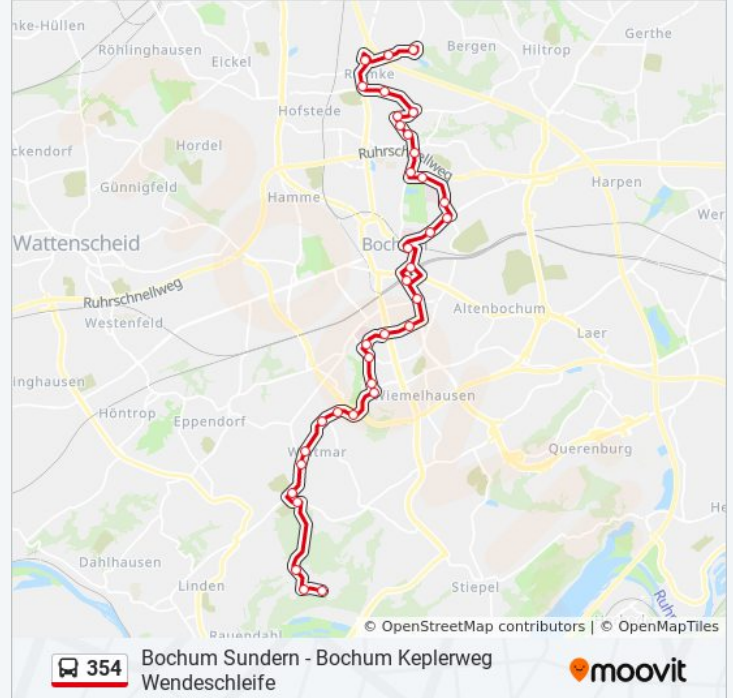

Bochum Hunscheidtstr.

Bochum Haupteing.Bergmannsheil

Bochum Romanusplatz

Bochum Knepperstr.

Bochum Oskar-Hoffmann-Str.

Bochum Hbf/Buddenbergplatz

Bochum Hbf

Bochum St. Elisabeth-Hospital

Bochum Planetarium

Bochum Gersteinring

Bochum Ruhrcongress

Bochum St.Josef-Hospital

Bochum Gudrunstr.

Bochum Vierhausstr.

Bochum Prattwinkel

Bochum Ernestinestr.

Bochum In Der Röttgersbank

Bochum Bergstr.

Bochum Feenstr.

Bochum Riemke Markt

Bochum Rensingstr.

Bochum Oberscheidstr.

Bochum Zillertal

Buslinie 354 Offline Fahrpläne und Netzkarten stehen auf moovitapp.com zur Verfügung. Verwende den [Moovit App](#), um Live Bus Abfahrten, Zugfahrpläne oder U-Bahn Fahrplanzeiten zu sehen, sowie Schritt für Schritt Wegangaben für alle öffentlichen Verkehrsmittel in NRW (Nordrhein-Westfalen) zu erhalten.

[Über Moovit](#) • [MaaS-Lösungen](#) • [Unterstützte Länder](#) • [Mooviter Community](#)

© 2024 Moovit - Alle Rechte vorbehalten

Siehe Live Ankunftszeiten