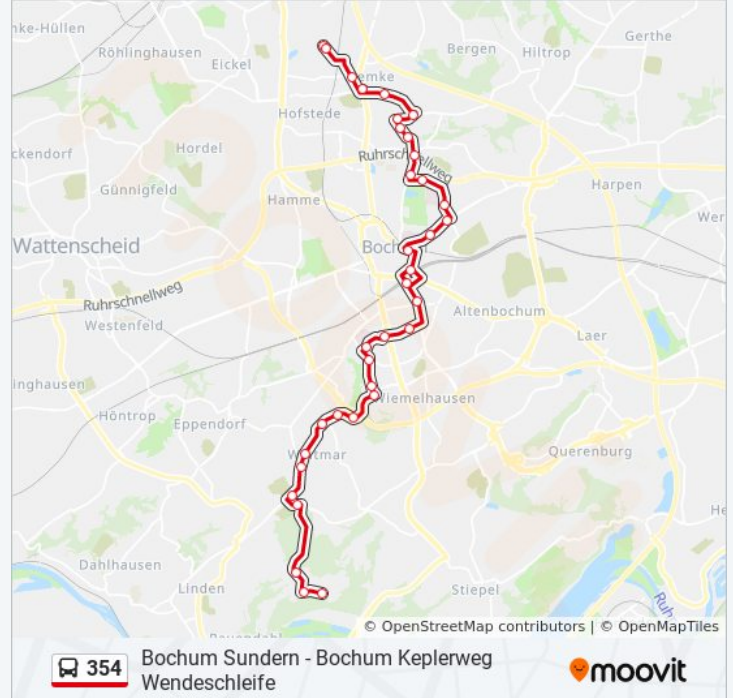

**Buslinie 354 Info****Richtung:** Bochum Blankensteiner Str.**Stationen:** 5**Fahrdauer:** 6 Min**Linien Informationen:**

Bochum Gersteinring

Bochum Ruhrcongress

Bochum St. Josef-Hospital

Bochum Gudrunstr.

Bochum Vierhausstr.

Bochum Prattwinkel

Bochum Ernestinestr.

Bochum In Der Röttgersbank

Bochum Bergstr.

Bochum Feenstr.

Bochum Riemke Markt

Bochum Wilbergstr.

Bochum Keplerweg

Bochum Keplerweg Wendeschleife

### Richtung: Bochum Riemke Markt

4 Haltestellen

[LINIENPLAN ANZEIGEN](#)

Bochum Keplerweg Wendeschleife

Bochum Keplerweg

Bochum Wilbergstr.

Bochum Riemke Markt