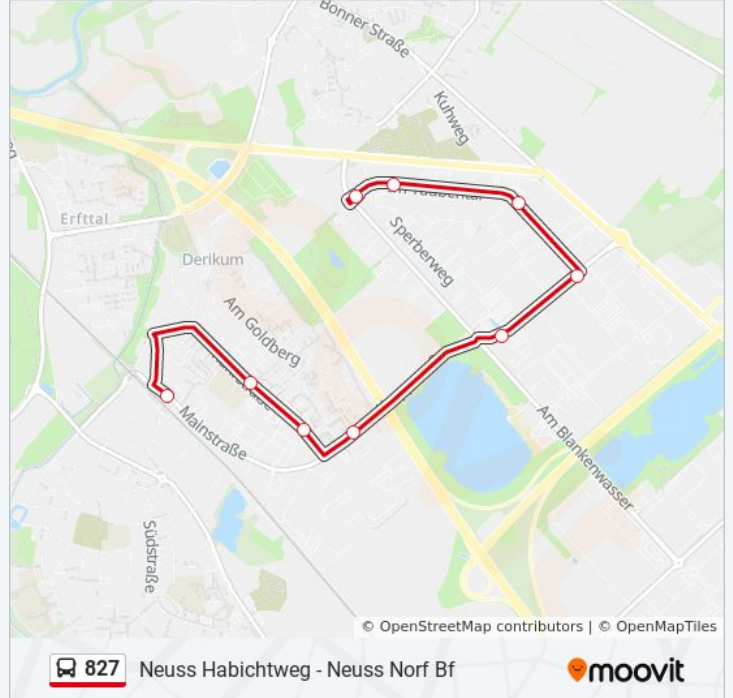

Buslinie 827 Offline Fahrpläne und Netzkarten stehen auf moovitapp.com zur Verfügung. Verwende den [Moovit App](#), um Live Bus Abfahrten, Zugfahrpläne oder U-Bahn Fahrplanzeiten zu sehen, sowie Schritt für Schritt Wegangaben für alle öffentlichen Verkehrsmittel in NRW (Nordrhein-Westfalen) zu erhalten.

[Über Moovit](#) • [MaaS Lösungen](#) • [Unterstützte Länder](#) • [Mooviter Community](#)

© 2024 Moovit - Alle Rechte vorbehalten

Siehe Live Ankunftszeiten