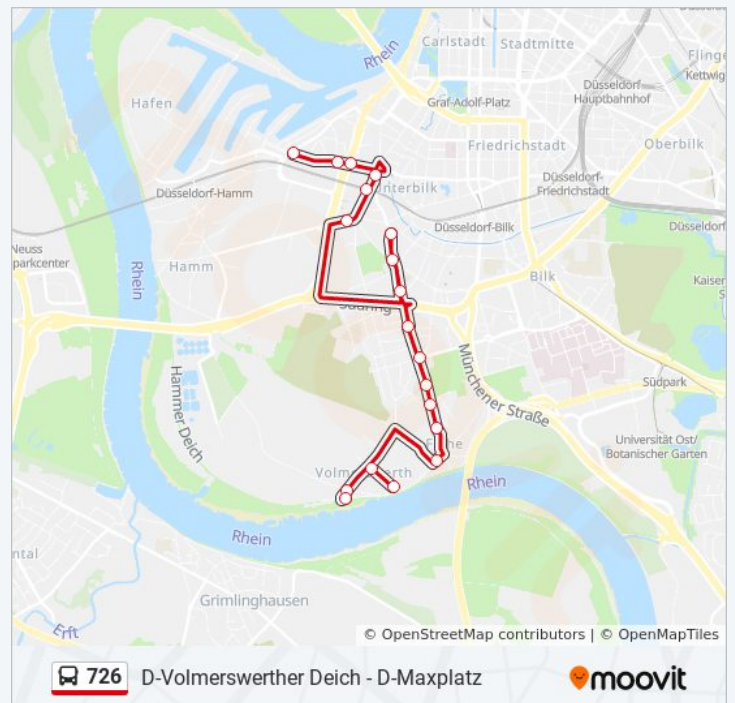

**Buslinie 726 Info****Richtung:** D-Aachener Platz**Stationen:** 17**Fahrtdauer:** 18 Min**Linien Informationen:** [Buslinie 726 Karte](#)**Richtung: D-Franziusstraße**

19 Haltestellen

[LINIENPLAN ANZEIGEN](#)**Buslinie 726 Fahrpläne**

Abfahrzeiten in Richtung D-Franziusstraße

Montag	06:10 - 10:40
--------	---------------

D-Volmerswerther Deich  
 D-Allmendenweg  
 D-Abteihofstraße  
 D-Volmarweg  
 D-Auf Dem Rheindamm  
 D-In Der Hött  
 D-Flehe  
 D-Am Scharfenstein  
 D-Aachener Platz  
 D-Zonser Straße  
 D-Merkurstraße  
 D-Im Dahlacker  
 D-Bachstraße  
 D-Georg-Schulhoff-Platz  
 D-Völklinger Straße S  
 D-Bilker Kirche  
 D-St.-Martinus-Krankenhaus  
 D-Wupperstraße  
 D-Franziusstraße

### Buslinie 726 Info

**Richtung:** D-Franziusstraße

**Stationen:** 19

**Fahrtdauer:** 24 Min

**Linien Informationen:**

### Richtung: D-Landtag/Kniebrücke

23 Haltestellen

[LINIENPLAN ANZEIGEN](#)

D-Volmerswerther Deich  
 D-Allmendenweg  
 D-Abteihofstraße  
 D-Volmarweg  
 D-Auf Dem Rheindamm  
 D-In Der Hött  
 D-Flehe