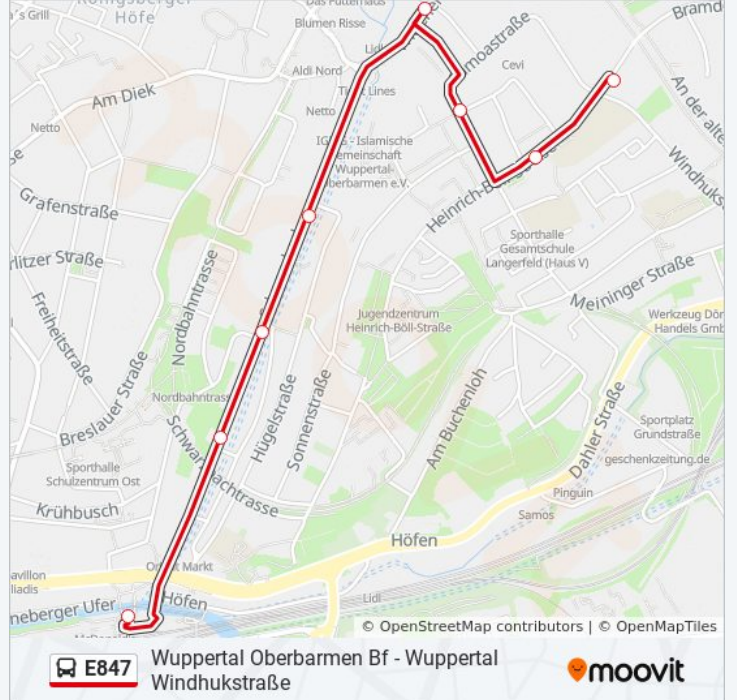

 E847Wuppertal Oberbarmen Bf - Wuppertal
Windhukstraße[Hol Dir Die App](#)

Die Buslinie E847 Wuppertal Oberbarmen Bf - Wuppertal Windhukstraße hat eine Route. Betriebszeiten an Werktagen (1) Wuppertal Windhukstraße: 07:36
Verwende Moovit, um die nächste Station der Buslinie E847 zu finden und um zu erfahren wann die nächste Buslinie E847 kommt.

Richtung: Wuppertal Windhukstraße

8 Haltestellen

[LINIENPLAN ANZEIGEN](#)

Wuppertal Oberbarmen Bf
Wuppertal Zwergstraße
Wuppertal Hagener Straße
Wuppertal Hügelstraße
Wuppertal Weiherstraße
Wuppertal Samoastraße
Wuppertal Hilgershöhe
Wuppertal Windhukstraße

Buslinie E847 Fahrpläne

Abfahrzeiten in Richtung Wuppertal Windhukstraße

Montag	07:36
Dienstag	07:36
Mittwoch	07:36
Donnerstag	07:36
Freitag	Kein Betrieb
Samstag	Kein Betrieb
Sonntag	Kein Betrieb

Buslinie E847 Info**Richtung:** Wuppertal Windhukstraße**Stationen:** 8**Fahrdauer:** 9 Min**Linien Informationen:**