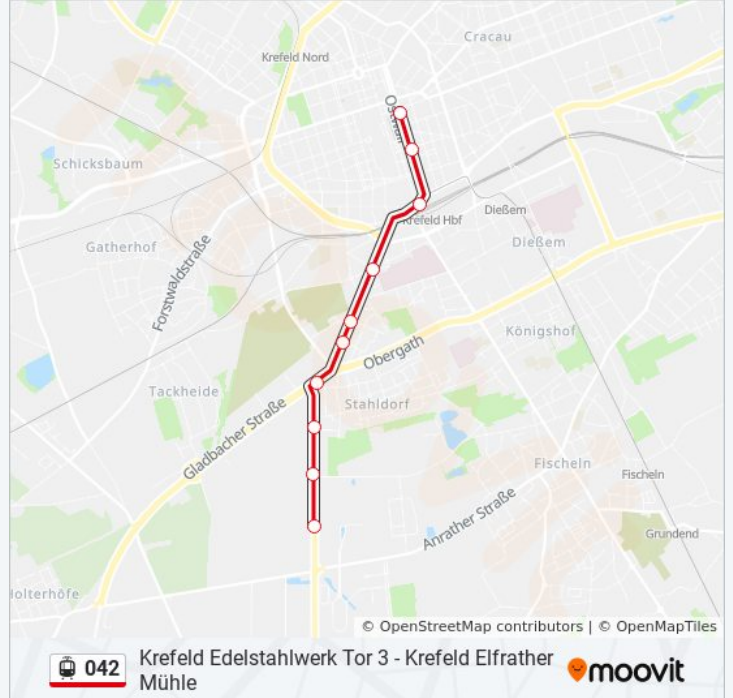

Straßenbahnlinie 042 Info

Richtung: Krefeld Rheinstraße

Stationen: 18

Fahrtdauer: 18 Min

Linien Informationen:

Richtung: Krefeld Rheinstraße

10 Haltestellen

[LINIENPLAN ANZEIGEN](#)

Krefeld Edelstahlwerk Tor 3
 Krefeld Thyssenkrupp Nirosta
 Krefeld Thyssenstraße
 Krefeld Oberschlesienstraße
 Krefeld Mengshofstraße
 Krefeld Lehmheide
 Krefeld Martinstraße
 Krefeld Hbf
 Krefeld Dreikönigenstr.
 Krefeld Rheinstraße

Straßenbahnlinie 042 Fahrpläne

Abfahrzeiten in Richtung Krefeld Rheinstraße

Montag	00:19 - 20:34
Dienstag	00:19 - 20:34
Mittwoch	00:19 - 20:34
Donnerstag	00:19 - 20:34
Freitag	Kein Betrieb
Samstag	01:12 - 18:55
Sonntag	Kein Betrieb

Straßenbahnlinie 042 Info

Richtung: Krefeld Rheinstraße

Stationen: 10

Fahrdauer: 14 Min

Linien Informationen:

Straßenbahnlinie 042 Offline Fahrpläne und Netzkarten stehen auf moovitapp.com zur Verfügung. Verwende den [Moovit App](#), um Live Bus Abfahrten, Zugfahrpläne oder U-Bahn Fahrplanzeiten zu sehen, sowie Schritt für Schritt Wegangaben für alle öffentlichen Verkehrsmittel in NRW (nordrhein-Westfalen) zu erhalten.