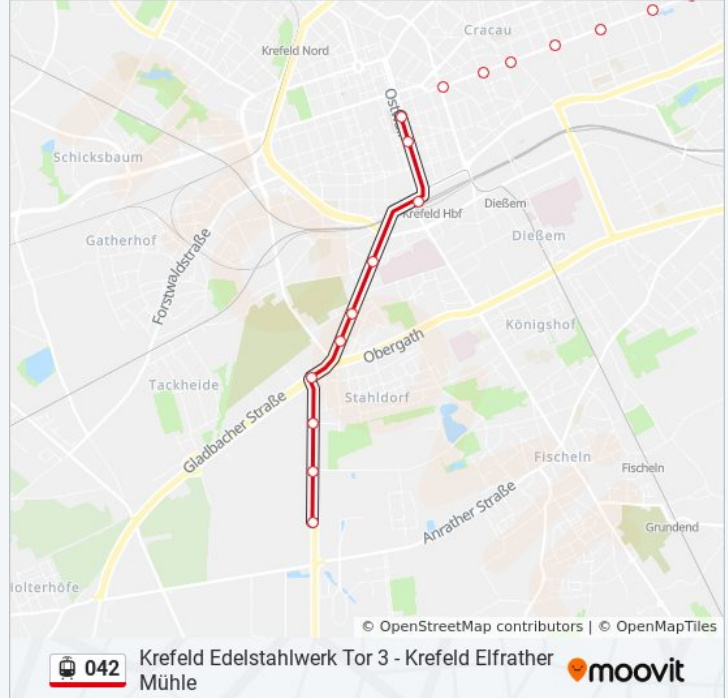

Verwende Moovit, um die nächste Station der Straßenbahnlinie 042 zu finden und um zu erfahren wann die nächste Straßenbahnlinie 042 kommt.

Richtung: Krefeld Edelstahlwerk Tor 3

27 Haltestellen

[LINIENPLAN ANZEIGEN](#)

Straßenbahnlinie 042 Info

Richtung: Krefeld Edelstahlwerk Tor 3

Stationen: 27

Fahrtdauer: 36 Min

Linien Informationen:

Krefeld Lehmheide
 Krefeld Mengshofstraße
 Krefeld Oberschlesienstraße
 Krefeld Thyssenstraße
 Krefeld Thyssenkrupp Nirosta
 Krefeld Edelstahlwerk Tor 3

Richtung: Krefeld Elfrather Mühle

27 Haltestellen

[LINIENPLAN ANZEIGEN](#)

Krefeld Edelstahlwerk Tor 3
 Krefeld Thyssenkrupp Nirosta
 Krefeld Thyssenstraße
 Krefeld Oberschlesienstraße
 Krefeld Mengshofstraße
 Krefeld Lehmheide
 Krefeld Martinstraße
 Krefeld Hbf
 Krefeld Dreikönigenstr.
 Krefeld Rheinstraße
 Krefeld Philadelphiastr.
 Krefeld Viktoriastraße
 Krefeld Moltkestraße
 Krefeld Sprödentalplatz
 Krefeld Kaiserstraße
 Krefeld Grotenburg/Zoo
 Krefeld Sonnenhof
 Krefeld Sollbrüggenstraße

Straßenbahnlinie 042 Info

Richtung: Krefeld Elfrather Mühle

Stationen: 27

Fahrdauer: 37 Min

Linien Informationen:

Krefeld Bockumer Platz
 Krefeld Badezentrum
 Krefeld Bockum Friedhof
 Krefeld Werner-Voß-Str.
 Krefeld Magdeburger Str.
 Krefeld Traarer Straße
 Krefeld Pappelstraße
 Krefeld Neukirchener Straße
 Krefeld Elfrather Mühle