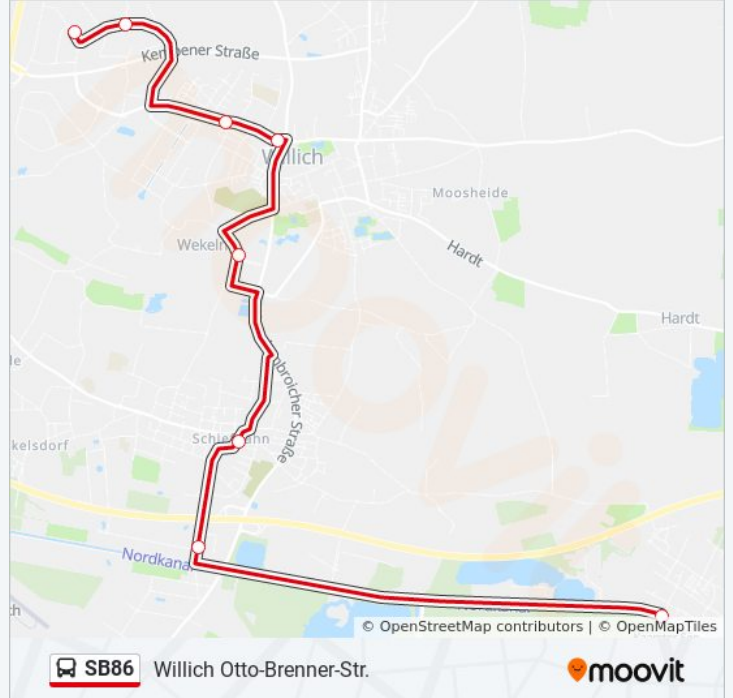

 SB86

Kaarst Kaarster See

Hol Dir Die App

Die Buslinie SB86 (Kaarst Kaarster See) hat 2 Routen

(1) Kaarst Kaarster See: 05:50 - 21:00(2) Willich Otto-Brenner-Str.: 06:04 - 21:04

Verwende Moovit, um die nächste Station der Buslinie SB86 zu finden und um zu erfahren wann die nächste Buslinie SB86 kommt.

## Richtung: Kaarst Kaarster See

10 Haltestellen

[LINIENPLAN ANZEIGEN](#)

Willich Otto-Brenner-Str.

Willich Hans-Böckler-Str.

Willich Jakob-Kaiser-Str.

Willich Halskestraße

Willich Willich Bahnhof

## Buslinie SB86 Info

**Richtung:** Kaarst Kaarster See

**Stationen:** 10

**Fahrdauer:** 26 Min

**Linien Informationen:**

**Richtung: Willich Otto-Brenner-Str.**

8 Haltestellen

[LINIENPLAN ANZEIGEN](#)

**Buslinie SB86 Info**

**Richtung:** Willich Otto-Brenner-Str.

**Stationen:** 8

**Fahrtdauer:** 26 Min

**Linien Informationen:**

Buslinie SB86 Offline Fahrpläne und Netzkarten stehen auf moovitapp.com zur Verfügung. Verwende den [Moovit App](#), um Live Bus Abfahrten, Zugfahrpläne oder U-Bahn Fahrplanzeiten zu sehen, sowie Schritt für Schritt Wegangaben für alle öffentlichen Verkehrsmittel in NRW (Nordrhein-Westfalen) zu erhalten.