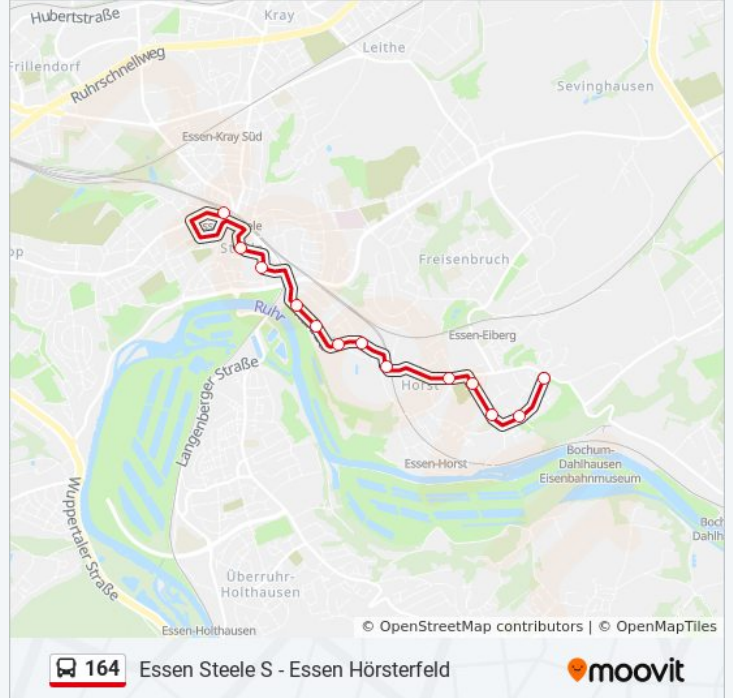

Essen Wisthoff

Essen Eisenwerk

Essen Horster Str.

Essen Breloher Steig

Essen Von-Ossietzky-Ring

Essen Geschwister-Scholl-Str.

Essen Carl-Wolf-Str.

Essen Hörsterfeld

Buslinie 164 Info

Richtung: Essen Hörsterfeld

Stationen: 13

Fahrtdauer: 14 Min

Linien Informationen:

Richtung: Essen Steele S

31 Haltestellen

[LINIENPLAN ANZEIGEN](#)

Buslinie 164 Fahrpläne

Abfahrzeiten in Richtung Essen Steele S

Montag	04:13 - 20:03
Dienstag	04:13 - 20:03
Mittwoch	04:13 - 20:03
Donnerstag	04:13 - 20:03
Freitag	04:13 - 20:03
Samstag	07:03 - 22:33
Sonntag	08:33 - 21:33

Buslinie 164 Info

Richtung: Essen Steele S

Stationen: 31

Fahrtdauer: 40 Min

Linien Informationen:

Essen Schwimmbad Oststadt

Essen Bürgerhaus Oststadt

Essen Kanarienberg