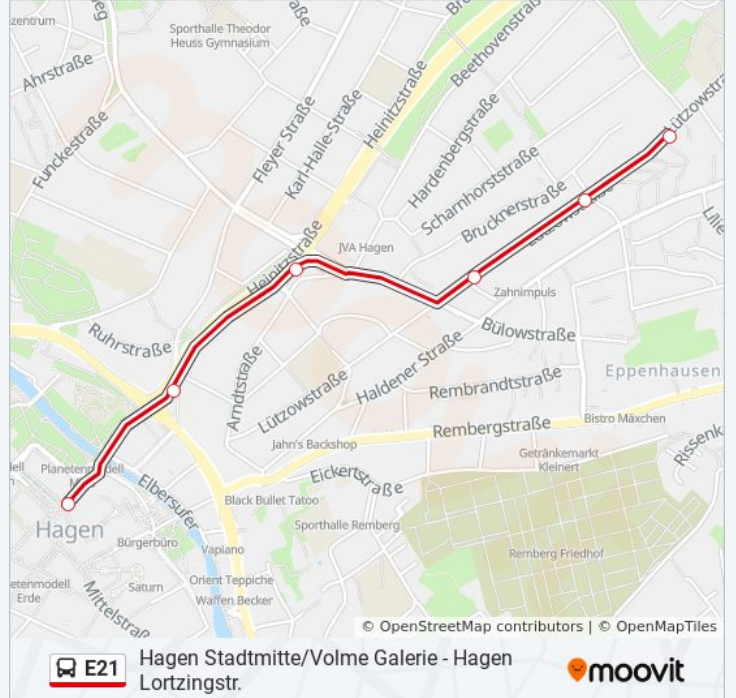

Verwende Moovit, um die nächste Station der Buslinie E21 zu finden und um zu erfahren wann die nächste Buslinie E21 kommt.

Richtung: Hagen Lortzingstr.

6 Haltestellen

[LINIENPLAN ANZEIGEN](#)

Hagen Stadtmitte/Volme Galerie

Hagen Emilienplatz

Hagen Landgericht

Hagen Rubensstr.

Hagen Lützowstr.

Hagen Lortzingstr.

Buslinie E21 Fahrpläne

Abfahrzeiten in Richtung Hagen Lortzingstr.

Montag	07:43
Dienstag	07:43
Mittwoch	07:43
Donnerstag	07:43
Freitag	07:43
Samstag	Kein Betrieb
Sonntag	Kein Betrieb

Buslinie E21 Info

Richtung: Hagen Lortzingstr.

Stationen: 6

Fahrdauer: 7 Min

Linien Informationen:

Richtung: Hagen Stadtmitte/Volme Galerie

21 Haltestellen

[LINIENPLAN ANZEIGEN](#)

- Hagen Boele Markt
- Hagen Helfer Str.
- Hagen Osthofstr.
- Hagen Fröbelstr.
- Hagen Auf Dem Kuhl
- Hagen Kapellenstr.
- Hagen Gellertweg
- Hagen Birkenstr.
- Hagen Lönsweg
- Hagen Boelerheide
- Hagen Vereinsstr.
- Hagen Grimmestr.
- Hagen Hameckestr.
- Hagen Pettenkoferstr.
- Hagen Boeler Str.
- Hagen Houbenstr.
- Hagen Sportpark Ischeland
- Hagen Höing