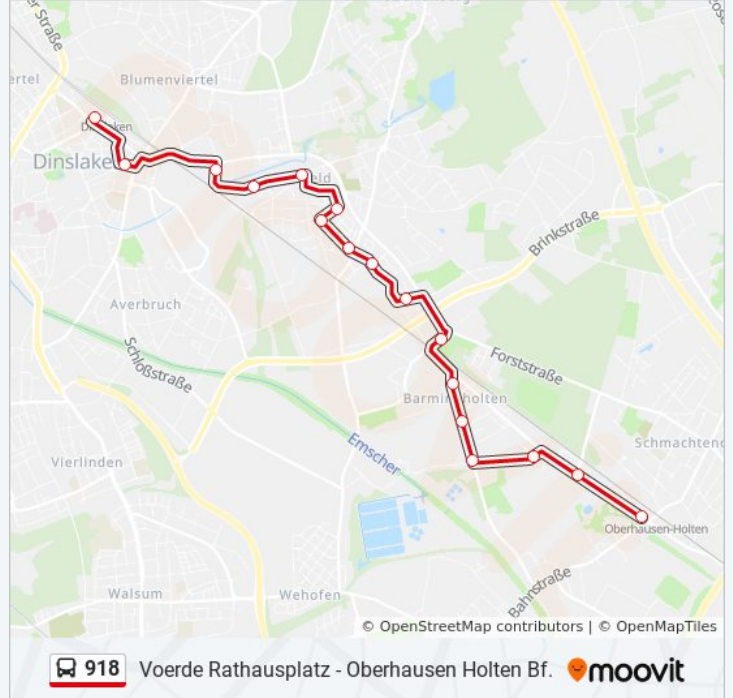

Oberhausen Lindenplatz

Oberhausen Scheiferskamp

Oberhausen Holtstegstr.

Oberhausen Tackstr.

Oberhausen Graßhofstr.

Dinslaken Surmann

Dinslaken Försterstraße

Dinslaken Rubensweg

Dinslaken Hügelstraße

Dinslaken Sterkrader Straße

Dinslaken Riemenschneiderstr.

Dinslaken Hiesfeld Kirche

Dinslaken Siegfriedstraße

Dinslaken K.-H.-Klingen-Str.

Dinslaken Neutor

Dinslaken Bahnhof

Stationen: 17

Fahrtdauer: 25 Min

Linien Informationen:

Richtung: Dinslaken Bahnhof

18 Haltestellen

[LINIENPLAN ANZEIGEN](#)

Voerde Rathausplatz

Voerde Fürstenring

Voerde Vorderbruchweg

Voerde Auf Dem Bünder

Voerde Möllen-Mitte

Voerde Schlesierstraße

Voerde Hauerlandstraße

Voerde Im Busch

Dinslaken Freesmann

Dinslaken Flurstraße