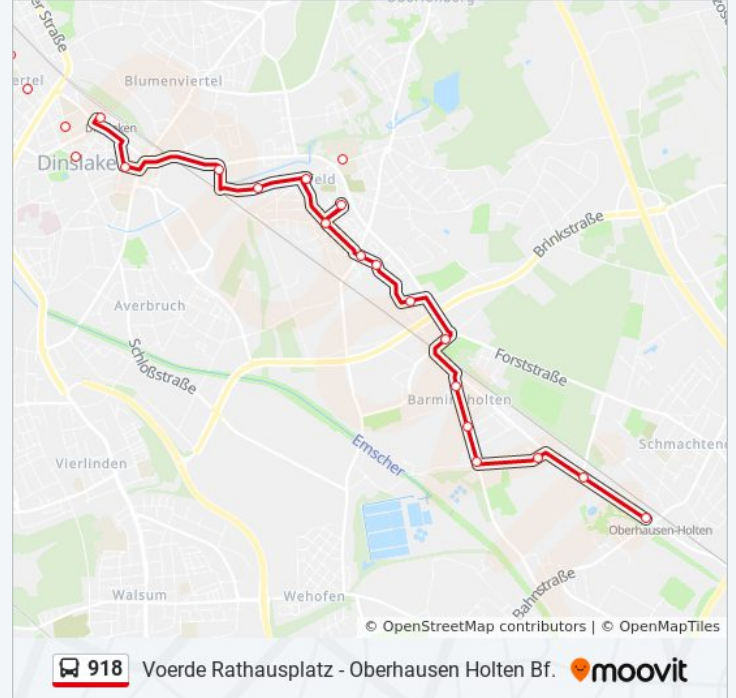

Oberhausen Lindenplatz

Oberhausen Scheiferskamp

Oberhausen Holtstegstr.

Oberhausen Tackstr.

Oberhausen Graßhofstr.

Dinslaken Surmann

Dinslaken Försterstraße

Dinslaken Rubensweg

Voerde Rathausplatz

Voerde Fürstenring

Voerde Vorderbruchweg

Voerde Auf Dem Bünder

Voerde Möllen-Mitte

Voerde Schlesierstraße

Voerde Hauerlandstraße

Voerde Im Busch

Oberhausen Graßhofstr.

Oberhausen Tackstr.

Oberhausen Holtstegstr.

Oberhausen Scheiferskamp

Oberhausen Lindenplatz

Oberhausen Holten Bf.

Richtung: Voerde Rathausplatz

35 Haltestellen

[LINIENPLAN ANZEIGEN](#)

Oberhausen Holten Bf.

Oberhausen Lindenplatz

Oberhausen Scheiferskamp

Oberhausen Holtstegstr.

Oberhausen Tackstr.

Oberhausen Graßhofstr.

Dinslaken Surmann