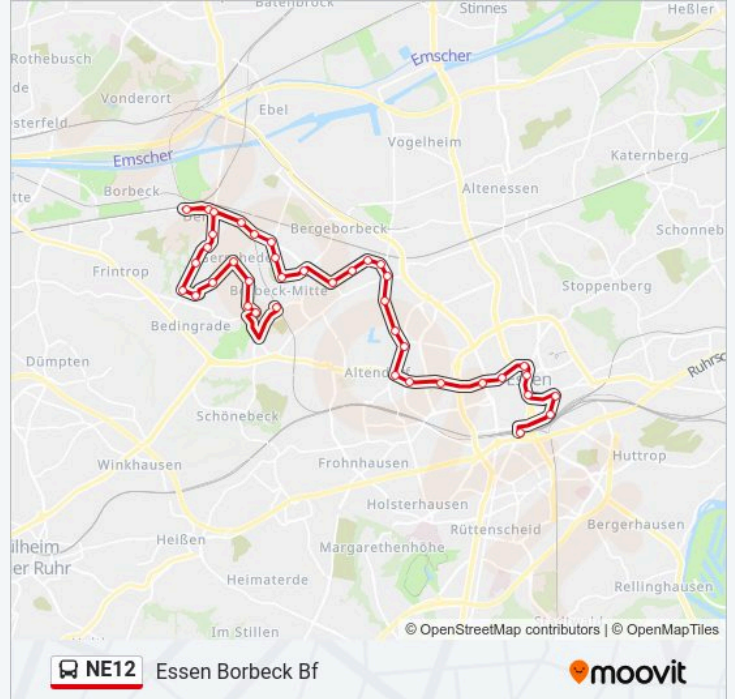

Richtung: Essen Borbeck Bf

39 Haltestellen

[LINIENPLAN ANZEIGEN](#)

Essen Hbf

Essen Hollestr.

Essen Goldschmidtstr.

Essen Rathaus Essen

Essen Viehofer Platz

Buslinie NE12 Info

Richtung: Essen Borbeck Bf

Stationen: 39

Fahrtdauer: 42 Min

Linien Informationen:

Essen Armstr.

Essen Donnerstr.

Essen Gerschede

Essen Schnitterweg

Essen Triftstr.

Essen Ackerstr.

Essen Düppenberg

Essen Lindnerplatz

Essen Fürstäbtissinstr.

Essen Borbeck Bf

Richtung: Essen Hbf

40 Haltestellen

[LINIENPLAN ANZEIGEN](#)

Essen Borbeck Bf

Essen Fürstäbtissinstr.

Essen Lindnerplatz

Essen Düppenberg

Essen Ackerstr.

Essen Triftstr.